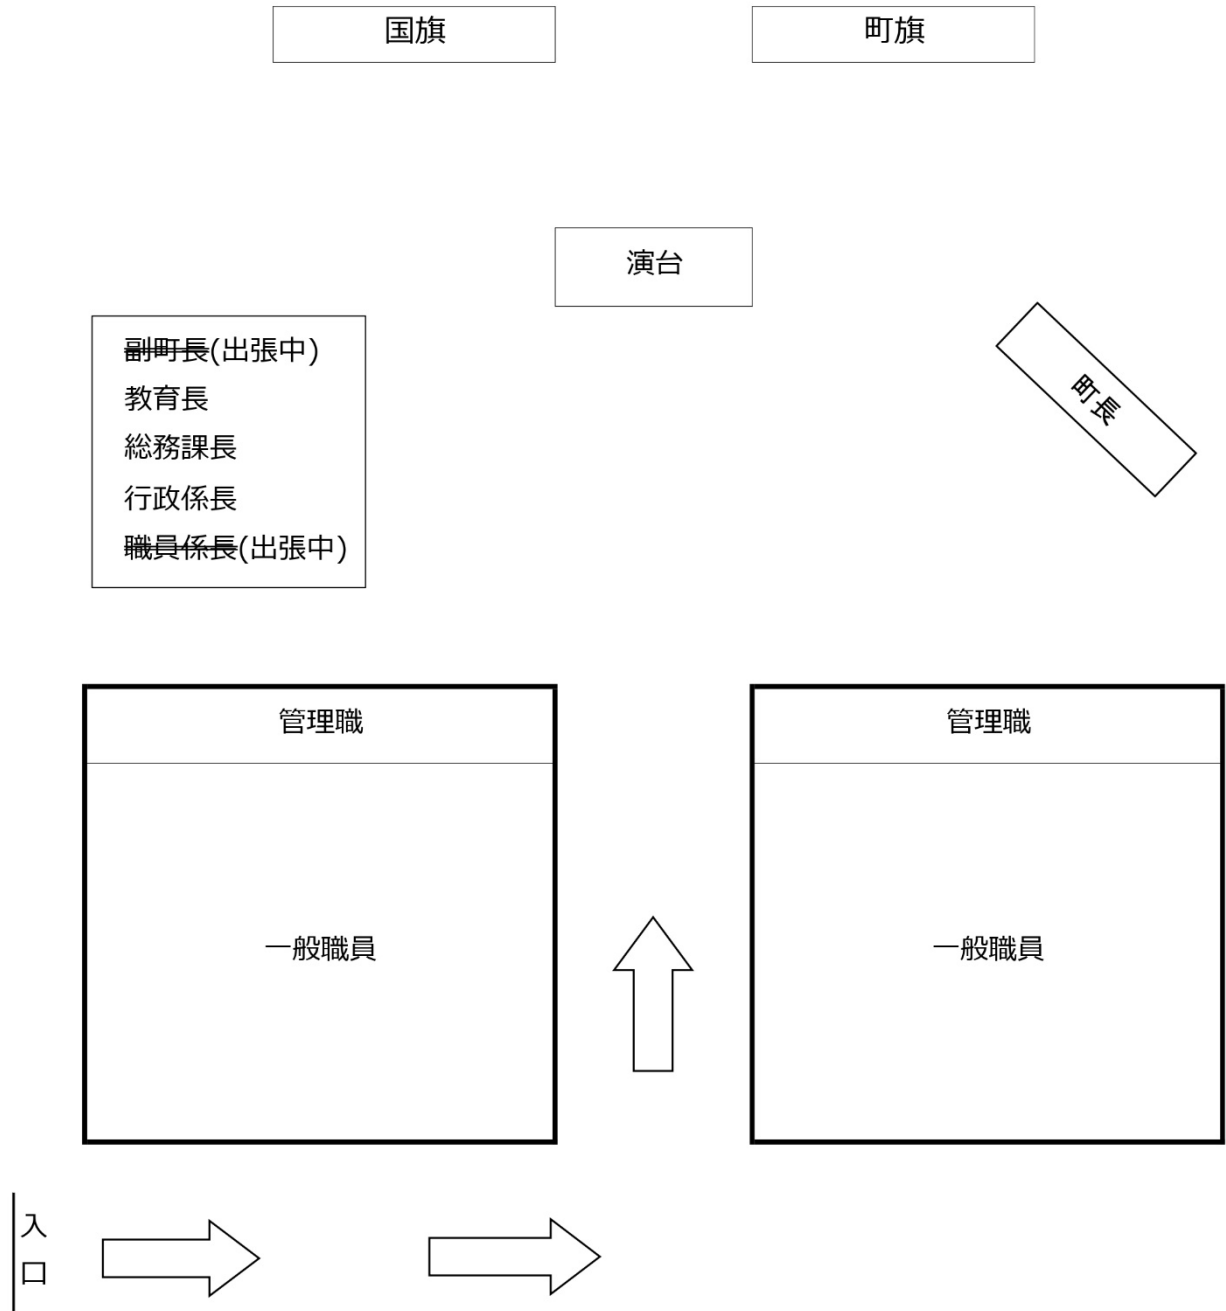

令和6年10月22日 町長登庁式 配置図

隠岐の島町役場本庁舎 町民ホール

【準備・確認】

- ①国旗・町旗
- ②マイク
- ③演台
- ④椅子1脚、机1台
- ⑤写真係(広報広聴係)
- ⑥誘導係(職員係)