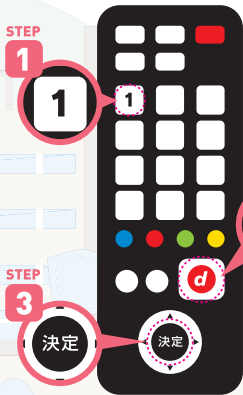

# テレビ de 広報誌

地域の生活情報や災害発生時の避難・防災情報など暮らしに役立つ情報をリアルタイムで更新!

3月1日  
隠岐の島町で  
スタート

日本海テレビキャラクター  
ぶっぴい

## 情報内容

**STEP 1** テレビのチャンネルを日本海テレビ (1ch) にあわせませう。

**STEP 2** リモコンのdボタンを押します。  
※番組連動データ放送中は、  
[放送局トップ]を選び  
[決定]ボタンを押してください。

**STEP 3** 「テレビ de 広報誌」を選び、  
[決定]ボタンを押します。

※お使いのリモコンにより  
ボタンの位置は異なります。