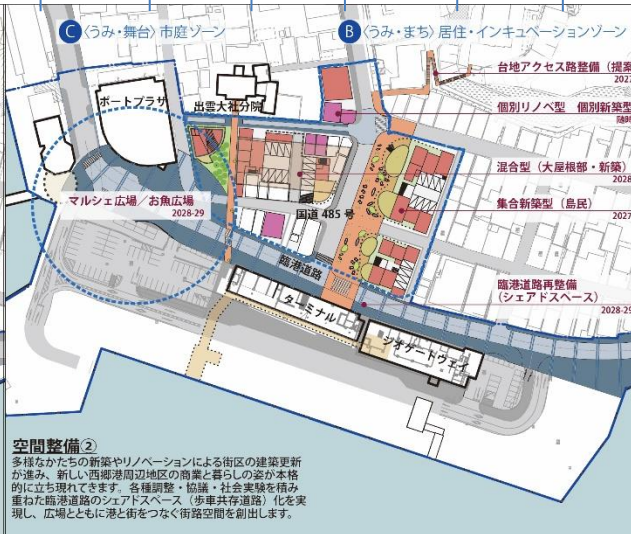

西郷港周辺まちづくりスケジュール

R2 R3 R4 R5 R6 R7 R8 R9 R10 R11 R12 R13 R14

■ 立地適正化計画

■ 都市再生整備計画

■ 都市構造再編集中支援事業

■ デジタル化

スマートアイランド スマートシティ

要求水準にある西郷港周辺地区デザインの基本方針を実現していく事業スケジュール

空間整備① 2022 (R4) ~2026 (R8) 年度整備内容

空間整備② 2027 (R9) ~2029 (R11) 年度整備内容

空間整備③ 2030 (R12) ~2032 (R14) 年度整備内容