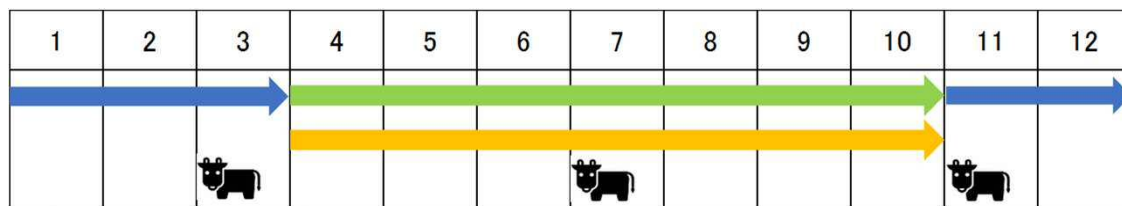

求人内容 職務：飼養管理、必要な資格：普通免許

■（株）だんだん牧場（和牛繁殖経営）

私たちは、隠岐らしい牛を生産し、隠岐の畜産業が発展するよう雇用の維持と地域経済の発展を図るため、大規模畜産経営への参入を決意し、H22に設立しました。現在、町内で最大規模の飼養頭数（約250頭）を誇り、地域農業活性化に多大に貢献しています。

求人内容 職務：飼養管理、必要な資格：普通免許

＼見学、アテンドします／ ＼ご要望・日程相談はこちらまで／

隠岐の島町農林水産課 TEL:08512-2-8563 FAX:08512-2-2460

隠岐支庁農林水産局農業振興部 TEL:08512-2-9683 FAX:08512-2-9657

島根県農業協同組合隠岐地区本部 TEL:08512-2-1133 FAX:08512-2-3717

就農後のライフプラン

■畜産農家の作業体系と経営モデル ※作業例

→ …放牧 → …屋内飼育 → …牧草づくり …家畜市場