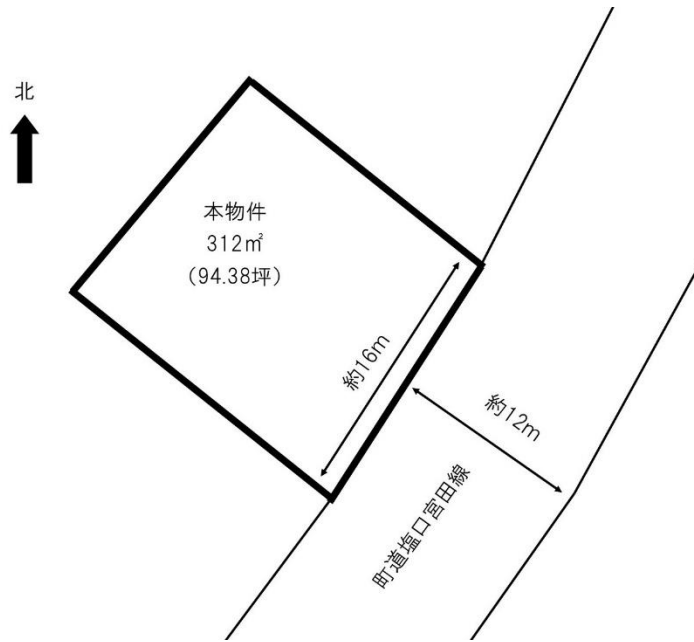

登録番号	第 R5-65	所在地	隠岐の島町栄町 813-3	
価格	■売却 700 万円			
空地の状況	面積（公簿）	312 m ² （94.38 坪）		
	地目	雑種地		
	地勢	○平地 ・ 高台 ・ 低地 ・ ○傾斜地 ・ その他（ ）		
	空地に隣接する道路の幅員・道路名	幅員約 12m（道路名：町道塩口宮田線）		
	空地への進入路の幅員	上記道路へ約 16m接道		
	都市計画	○区域 ・ 区域外		
	特記事項			
主要施設への距離	バス停	0.1 km	保育所	1.2 km
	役場	3 km	小学校	1.5 km
	診療所	2 km	中学校	0.5 km
付帯物件				

平面図

外観写真

備考