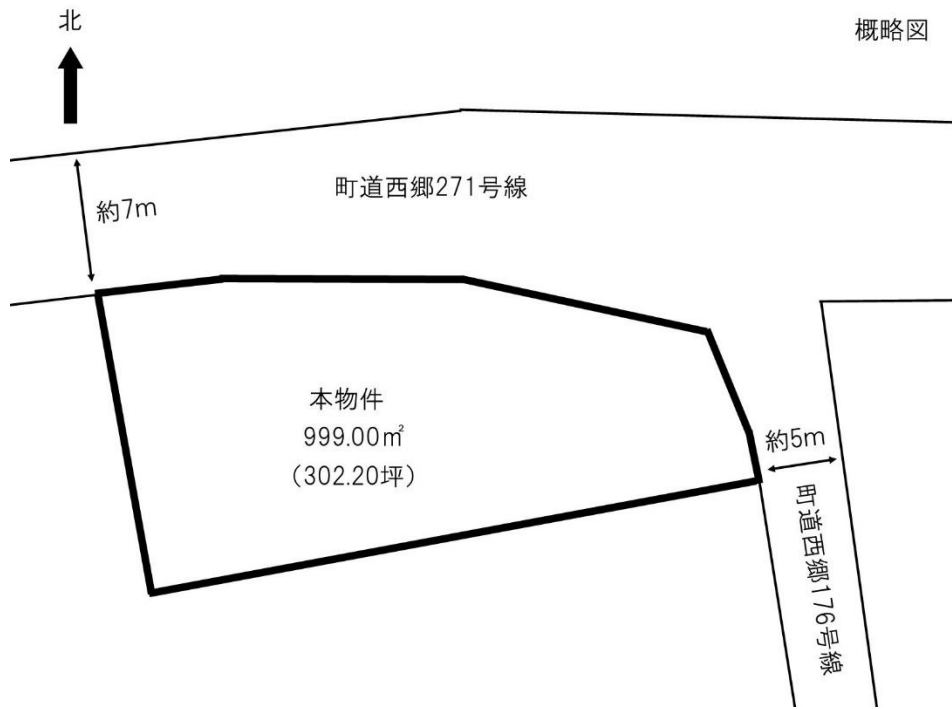

登録番号	第 R4-41	所在地	隠岐の島町岬町中の津の四 88 番 2	
価格	売却 350 万円			
空地の状況	面積（公簿）	999.00 m ² （302.20 坪）		
	地目	原野		
	地勢	平地 ・ ○高台 ・ 低地 ・ 傾斜地 ・ その他（ ）		
	空地に隣接する道路の幅員・道路名	北側 幅員約 7m（道路名：町道西郷 271 号線） 東側 幅員約 5m（道路名：町道西郷 176 号線）		
	空地への進入路の幅員	上記道路に接道		
	都市計画	○区域内 ・ 区域外		
	特記事項			
主要施設への距離	バス停	0.5 km	保育所	4 km
	役場	4.2 km	小学校	4 km
	診療所	5 km	中学校	4.5 km
付帯物件				

平面図

外観写真

備考