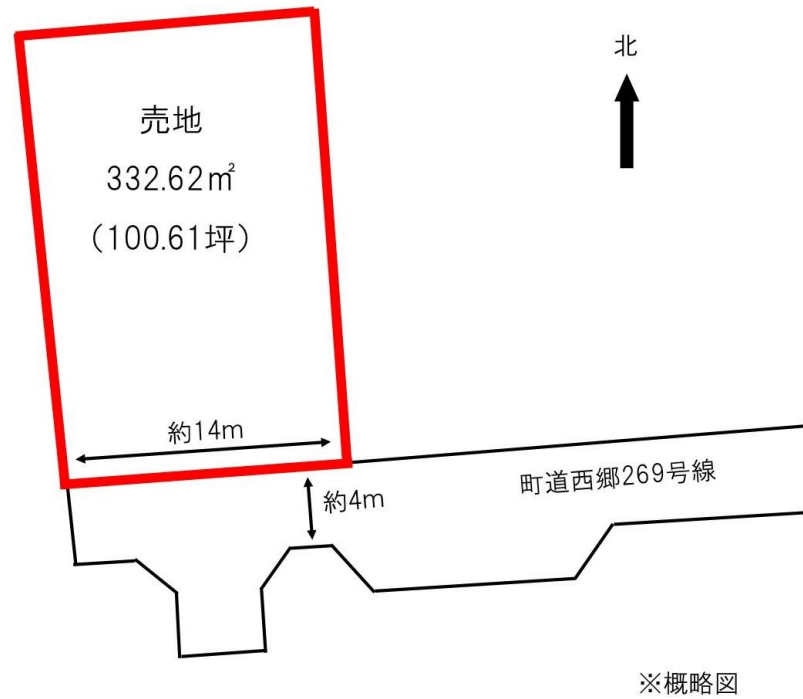

登録番号	第 R4-14	所在地	隠岐の島町岬町岬 1853-456	
価格	■売却 400 万円			
空地の状況	面積（公簿）	332.62 m ² （100.61 坪）		
	地目	○宅地 ・ 雑種地		
	地勢	○平地 ・ 高台 ・ 低地 ・ 傾斜地 ・ その他（ ）		
	空地に隣接する道路の幅員・道路名	幅員約 4m（道路名：町道西郷 269 号線）		
	空地への進入路の幅員	上記道路へ約 14m 接道		
	都市計画	○区域内 ・ 区域外		
	特記事項			
主要施設への距離	バス停	0.2 km	保育所	3.5 km
	役場	3.7 km	小学校	3.3 km
	診療所	4.3 km	中学校	4 km
付帯物件	なし			

平面図

外観写真

備考