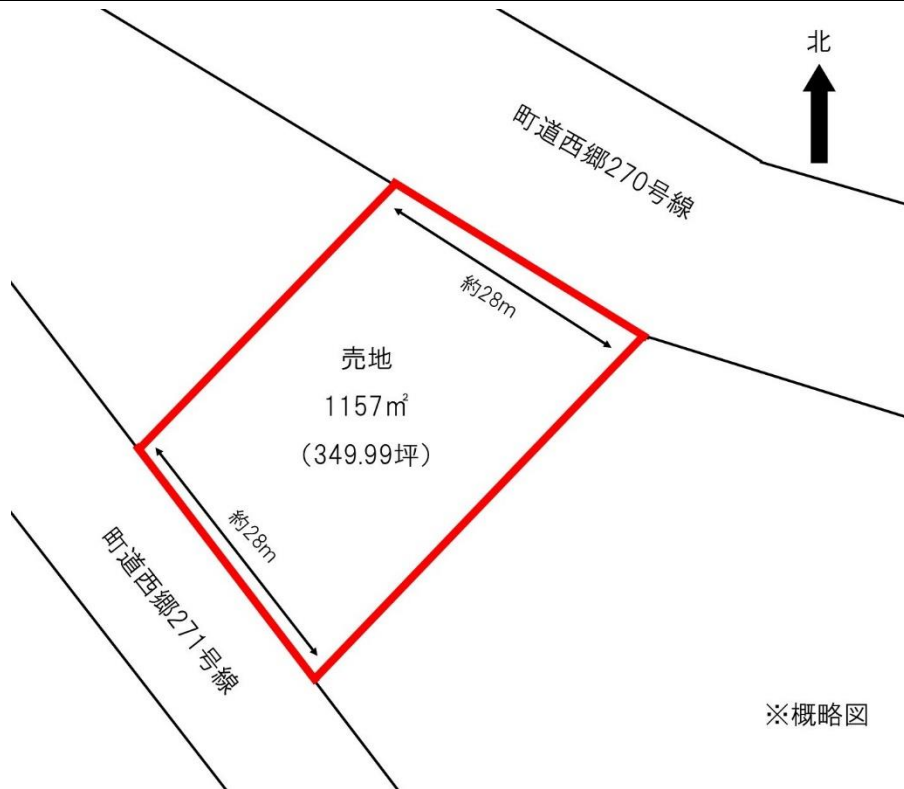

登録番号	第 R3-15	所在地	隠岐の島町岬町中の津の四 108 番 5	
価格	■売却 1,000 万円			
空地の状況	面積 (公簿)	1,157 m ² (349.99 坪)		
	地目	原野		
	地勢	平地 ・ ○高台 ・ 低地 ・ 傾斜地 ・ その他 ()		
	空地に隣接する道路の幅員・道路名	北東側 幅員約 13m (道路名 町道西郷 270 号線) 南西側 幅員約 11m (道路名 町道西郷 271 号線)		
	空地への進入路の幅員	北東側道路へ約 28m、南西側道路へ約 28m 接道		
	都市計画	○区域内 ・ 区域外		
	特記事項			
主要施設への距離	バス停	2.2 km	保育所	3.3 km
	役場	3.7 km	小学校	3.5 km
	診療所	4.2 km	中学校	4 km
付帯物件				

平面図

外観写真

南側から撮影

北側からは海が見えます

備考