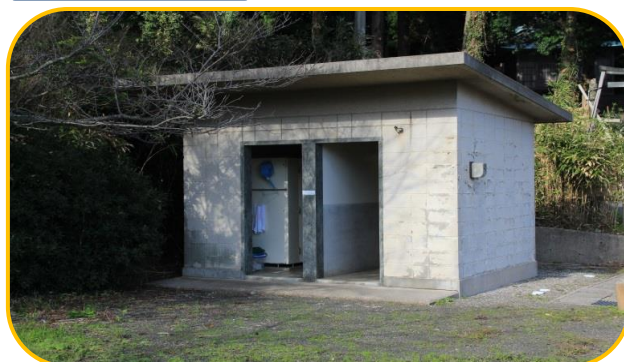

15. 犬来農村公園

公園の詳細	
住所	犬来前田145番地2
面積	4,265㎡
駐車場	有り(4台程度)
トイレ	水洗 男(小・洋) 女(和・洋)
遊具	滑り台・スプリング遊具
休憩施設	パーゴラ・野外卓
その他設備	手洗い場
周辺施設	神社
問い合わせ	隠岐の島町農林水産課(2-8563)

駐車場

トイレ

遊具

遊具

広場

休憩施設

その他設備

周辺施設