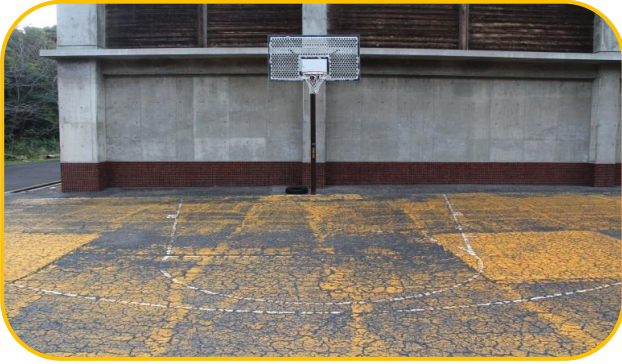

# 31. あいらんどパーク

公園の詳細	
住所	津戸909番地1
面積	10,933㎡
駐車場	有り(多数)
トイレ	汲み取り 男(小・和) 女(和)
遊具	滑り台・ジャングルジム・雲梯
休憩施設	野外卓
その他設備	手洗い場・水飲み場
その他施設	体育館・カサ・ハウス・ホテル・お食事処・テニスコート
問い合わせ	隠岐の島町観光課(2-8575)

駐車場

トイレ

遊具

遊具

休憩施設

体育館

バスケットゴール

テニスコート

ログハウス

コテージ

その他設備

その他設備

ご家族や友人との宿泊・スポーツなど総合的に楽しむことができます