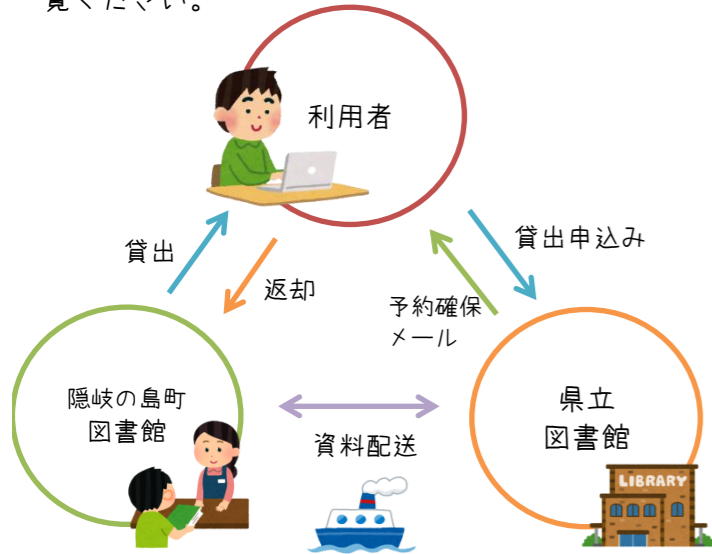

4位以降は図書館で確かめてみてください。一般書は特に隠岐の島町ならではのランキングになっていて必見です!

蔵書点検による休館のお知らせ

図書館は蔵書点検のため下記の通り休館いたします。

休館期間：2月15日(月)～22日(月)

期間中の本の返却は、玄関横の返却ポストをご利用ください。なお、CD・DVDなどは壊れやすいため、開館後にカウンターまでお返しください。ご迷惑をお掛けしますが、ご協力をお願い致します。

県立図書館の本をネットでお取り寄せ！
遠隔地利用者図書貸出サービス

平成27年12月1日からご自宅から直接インターネットで申し込んで、島根県立図書館の本を隠岐の島町図書館で受け取ることでできるサービスが開始されました。

利用にあたっては、島根県立図書館の利用カードと隠岐の島町図書館の利用カードをお持ちであることなど条件がありますが、大変便利なサービスです。

詳しくは島根県立図書館のホームページをご覧ください。