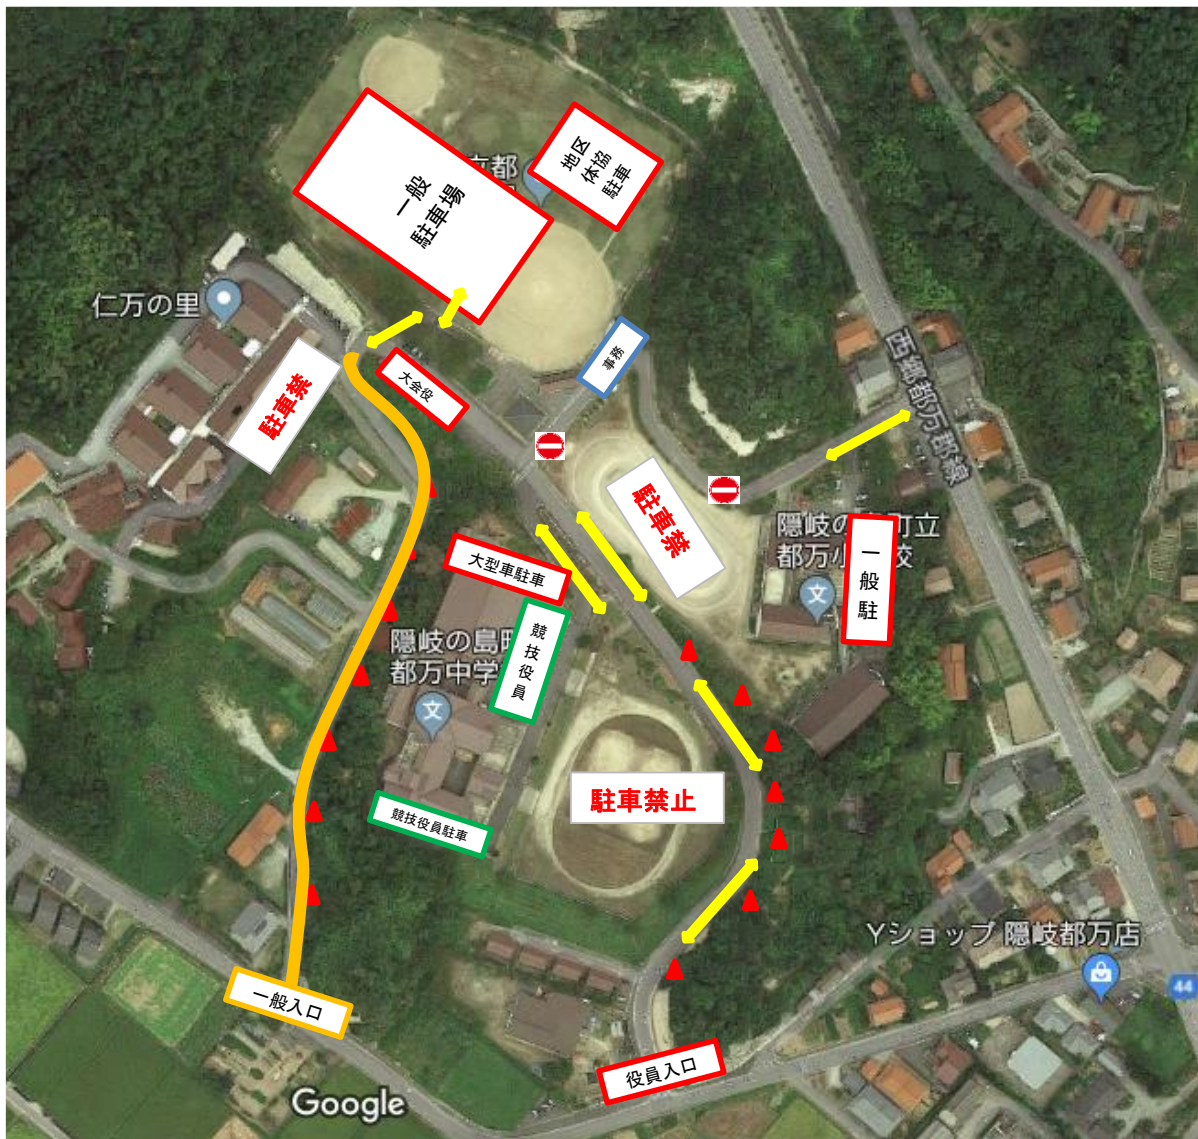

# 全隠岐相撲大会駐車場配置図

マーク	意味
赤駐車	一般駐車場・地区体協
青駐車	事務局駐車場
緑駐車	競技役員駐車場