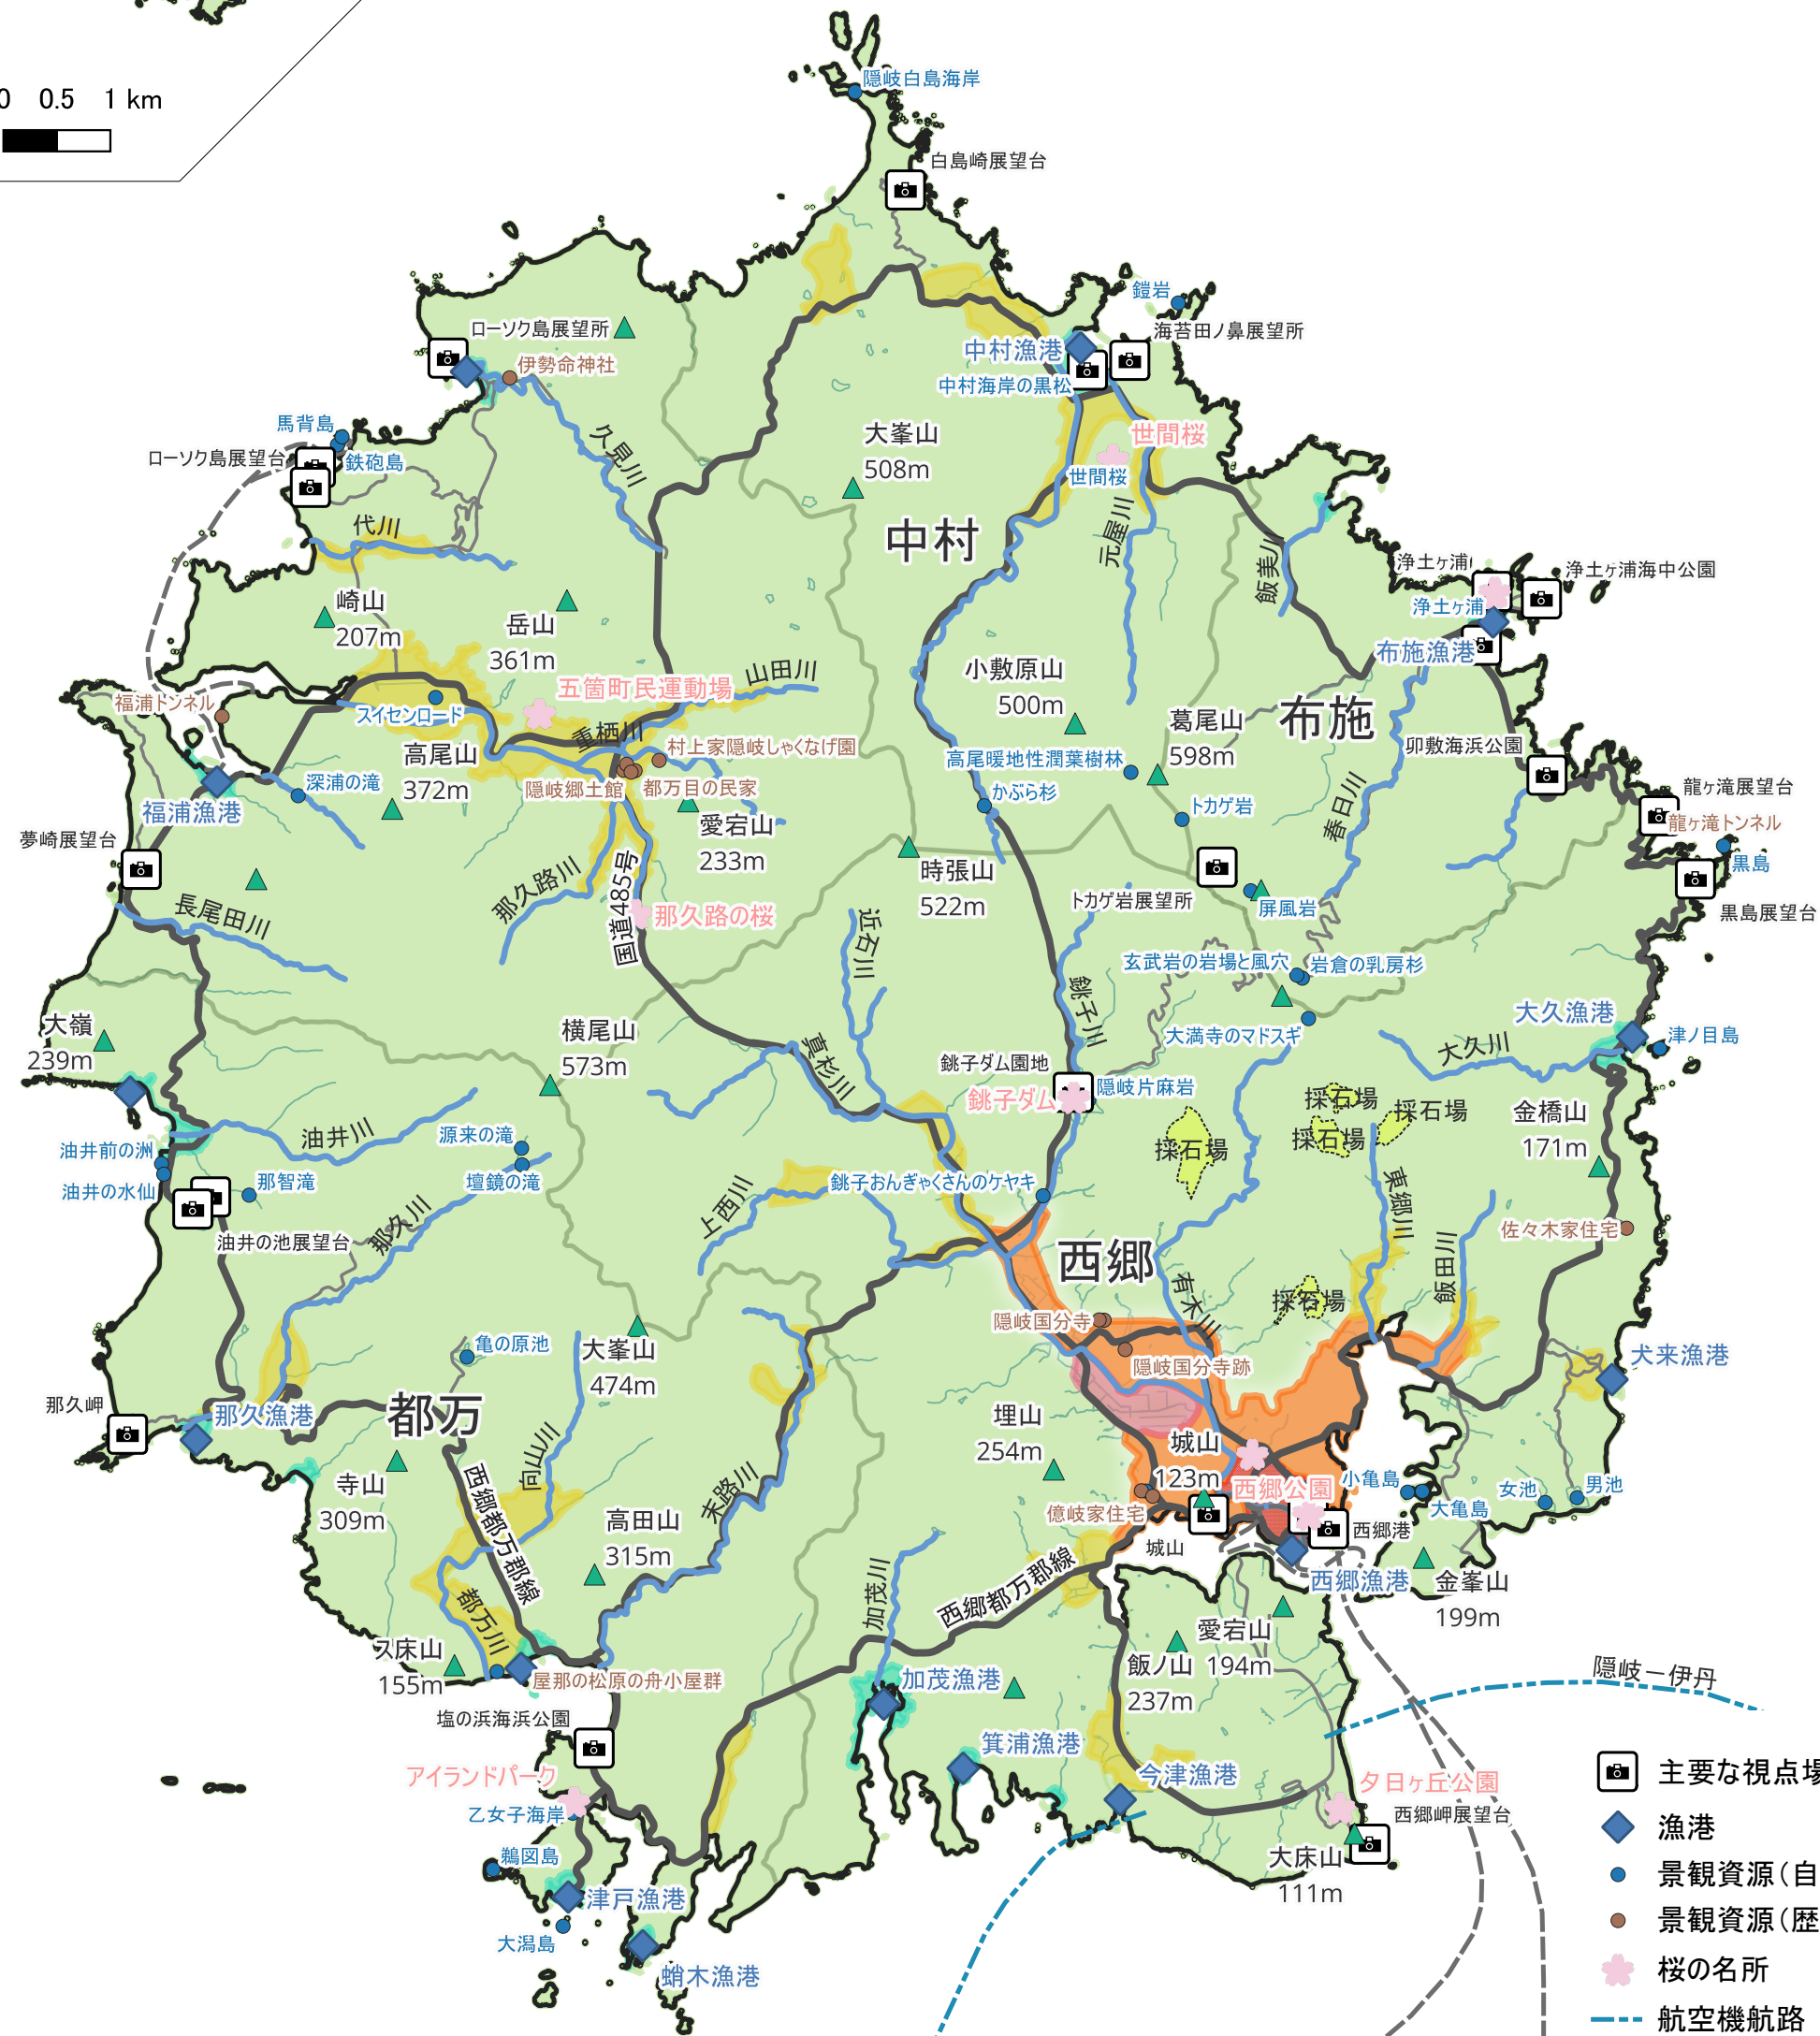

隠岐の島町 景観資源マップ

資料2

0 0.5 1 km

- 主要な視点場
- 漁港
- 景観資源(自然)
- 景観資源(歴史・文化)
- 桜の名所
- 航空機航路
- フェリー、遊覧船航路
- 道路
- 河川
- 西郷港周辺ゾーン
- 住宅地ゾーン
- セントラルゾーン
- 漁村集落ゾーン
- 田園里山集落ゾーン
- 山なみ島嶼ゾーン
- 景観計画区域(町全体)

0 1 2 3 4 km