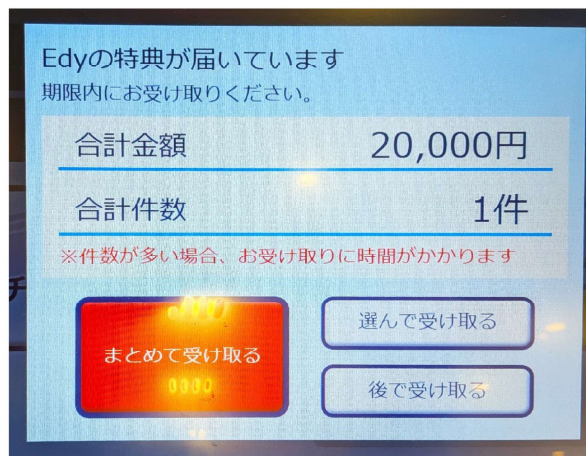

隠岐の島町自治体ポイント事業(電子マネー:Edyギフト)受取期間

令和8年5月10日(日)～6月30日(火)

3月に申請いただいた電子マネー(Edyギフト)は、申請されたEdyカード等で期間内にお受取ください。なお、受取の際には込み合うことが予想されますのでご注意ください。

【注意点】

・楽天Edyカードに入る金額は、50,000円までです。残高がある場合は、一度に全部を受け取れないことがあります。

【Edyギフトの受取方】

ひまり・サンテラスにある赤いチャージ機でEdyギフトを受け取れます。

チャージ機に
カードをセット

**【まとめて受け取る】をタッチ
赤いボタンをタッチして下さい**

(特典があるお客様のみ表示
されます)

**チャージが終了の画面が出たら
カードを取ってください**

隠岐商工観光課

☎ 2-8575