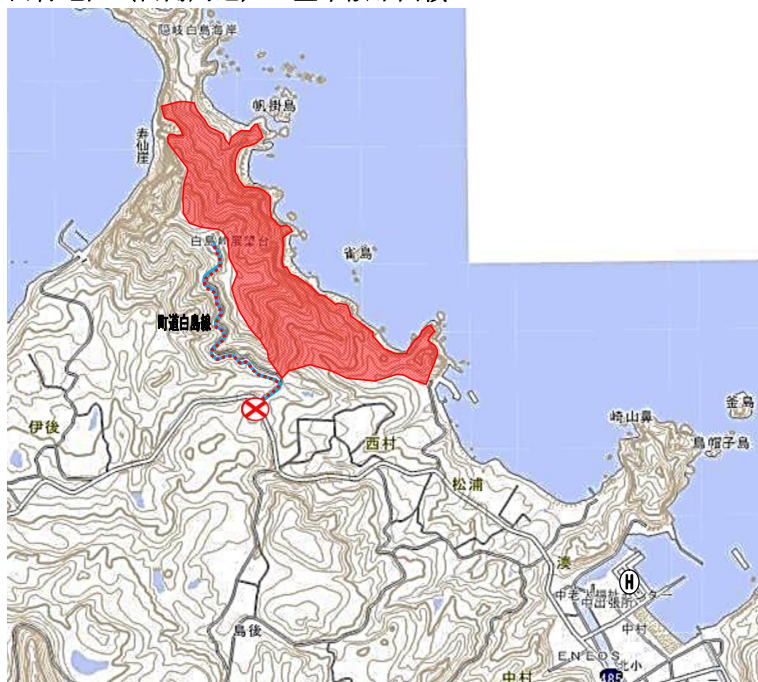

令和8年度空中散布実施予定図

布施地区（浄土ヶ浦周辺） 空中散布面積：4.03 ha

(飯美側入口)

代地区（ローソク島周辺） 空中散布面積：14.98 ha

西村地区（白島周辺） 空中散布面積：40.91 ha

凡例

- ヘリポート (H)
- 通行止め地点 .. (X)
- 通行止め区間 .. (Red and Blue Dashed Line)

(5:00～10:00)