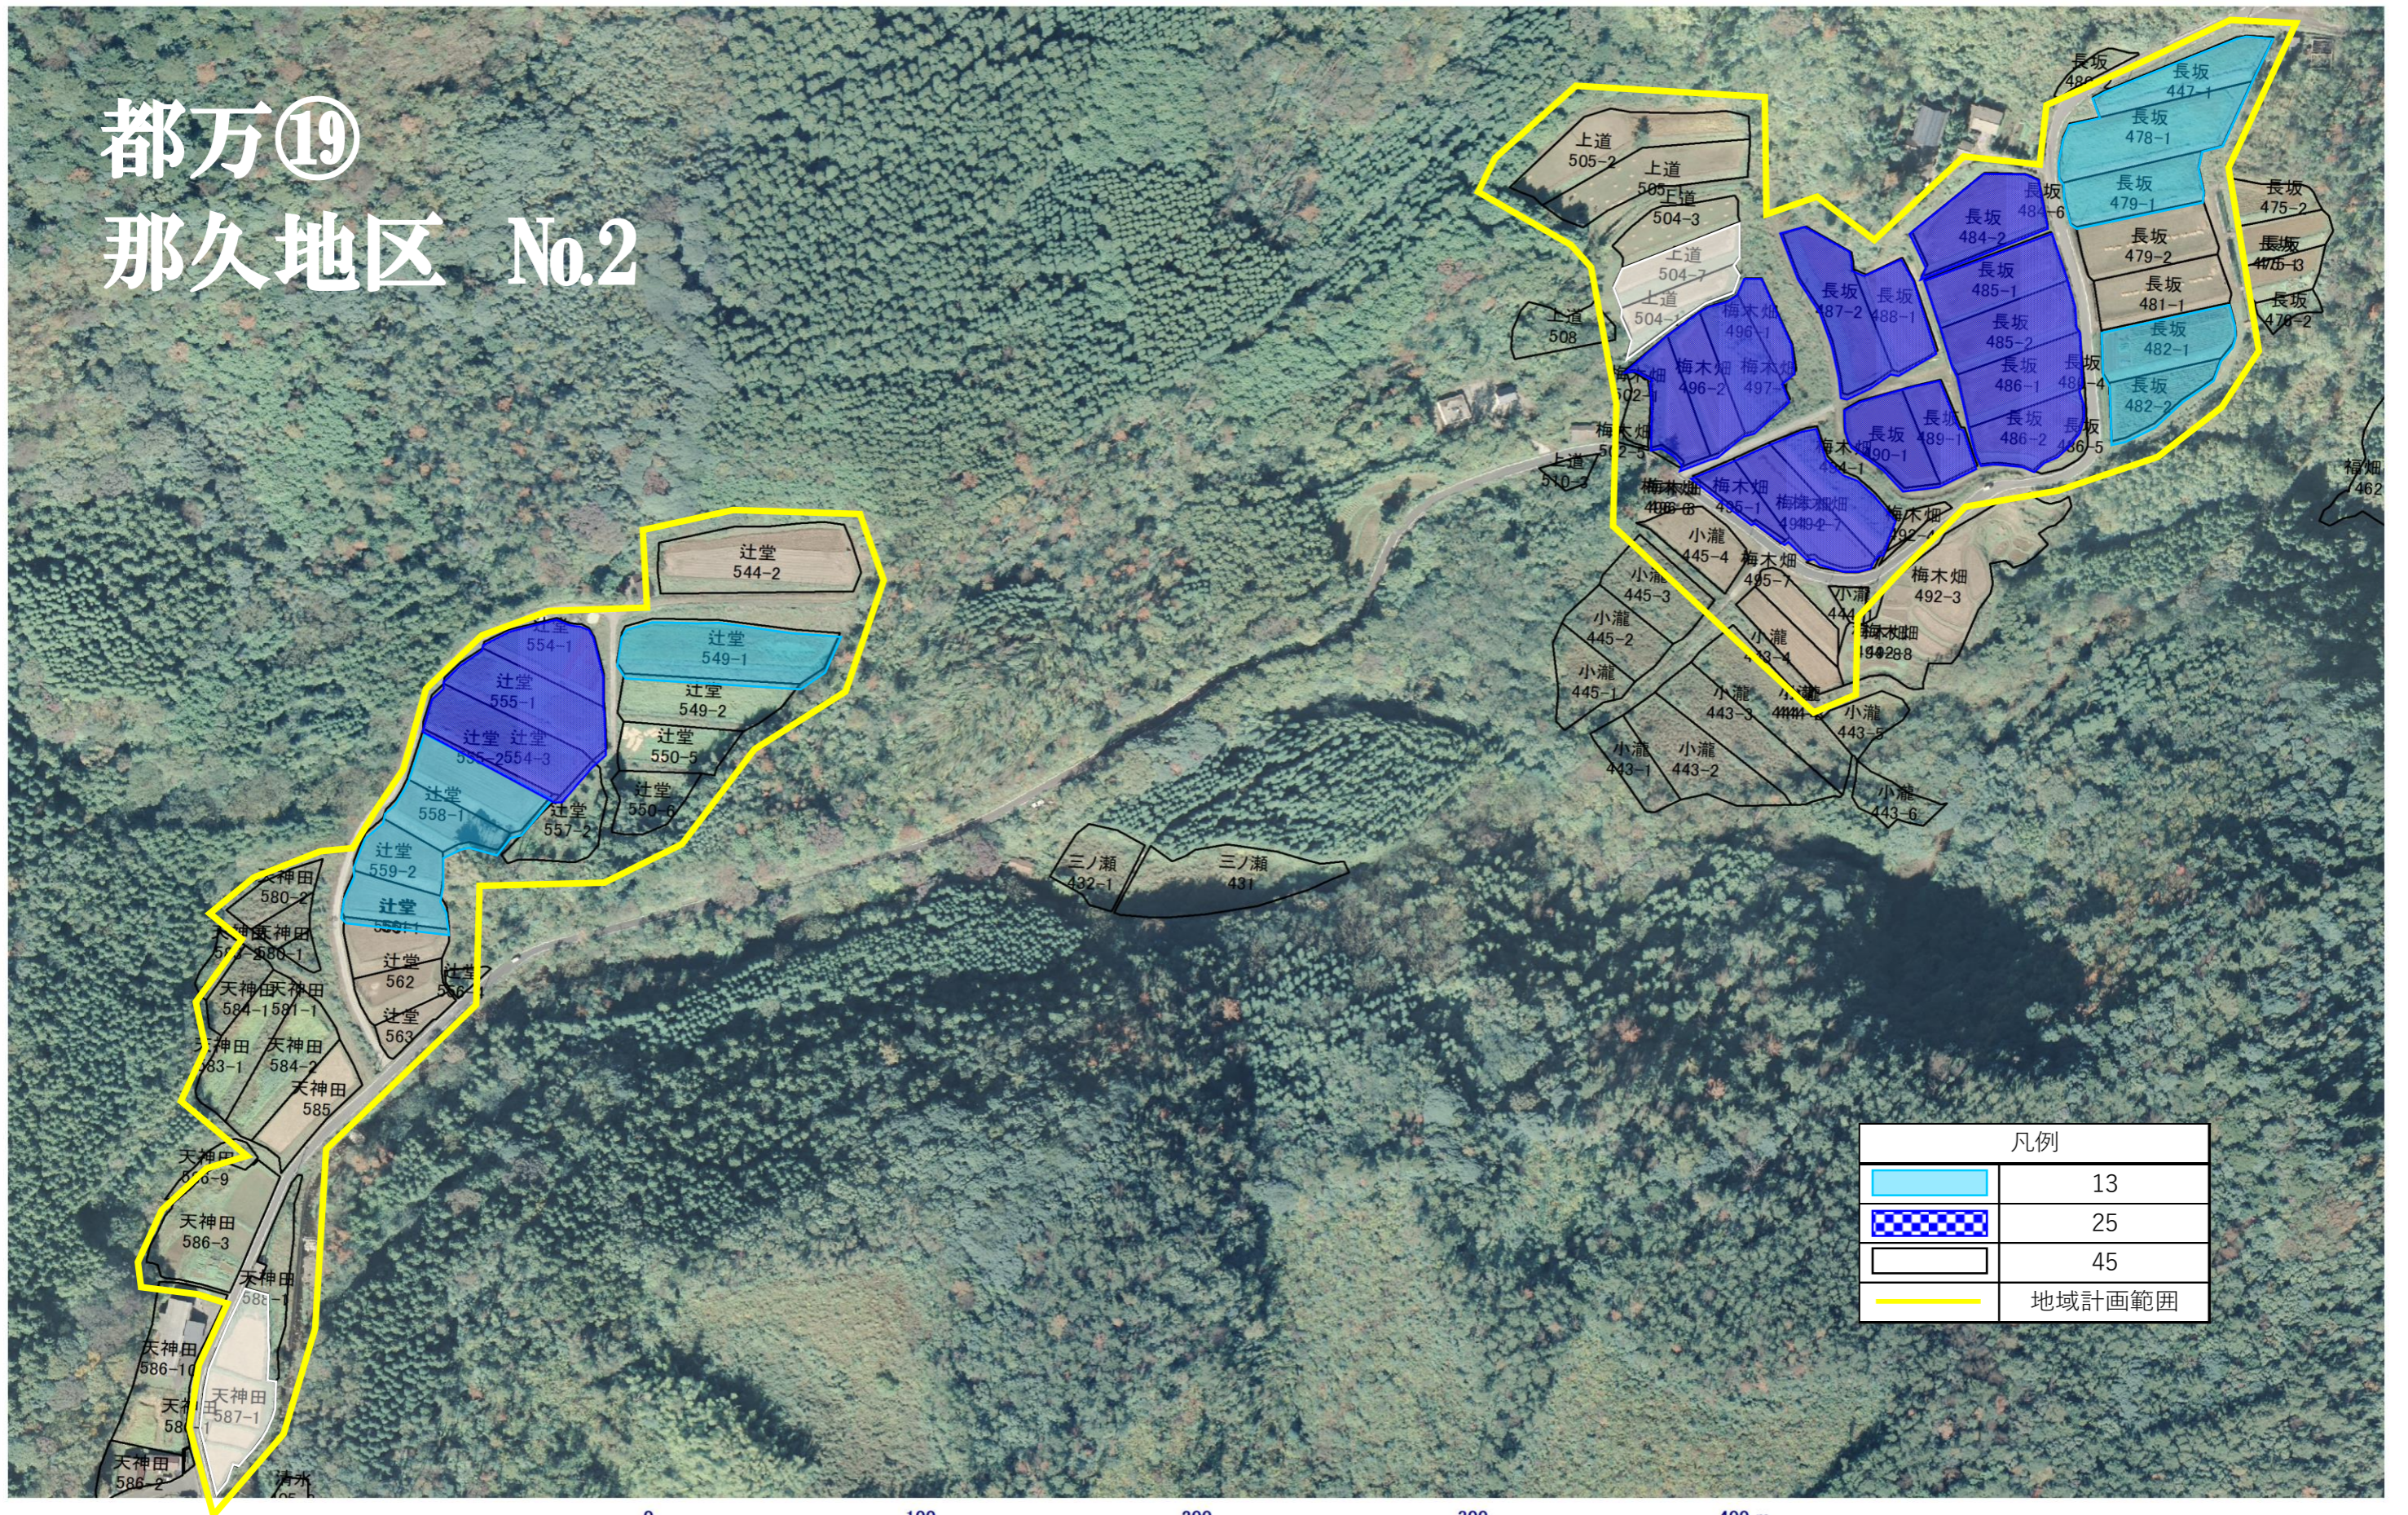

都万^① 那久地区 No.1

凡例	
	13
	5
	45
	地域計画範囲

SCALE: 1/2,600

都万⑱ 那久地区 No.2

凡例	
	13
	25
	45
	地域計画範囲

SCALE: 1/2,200