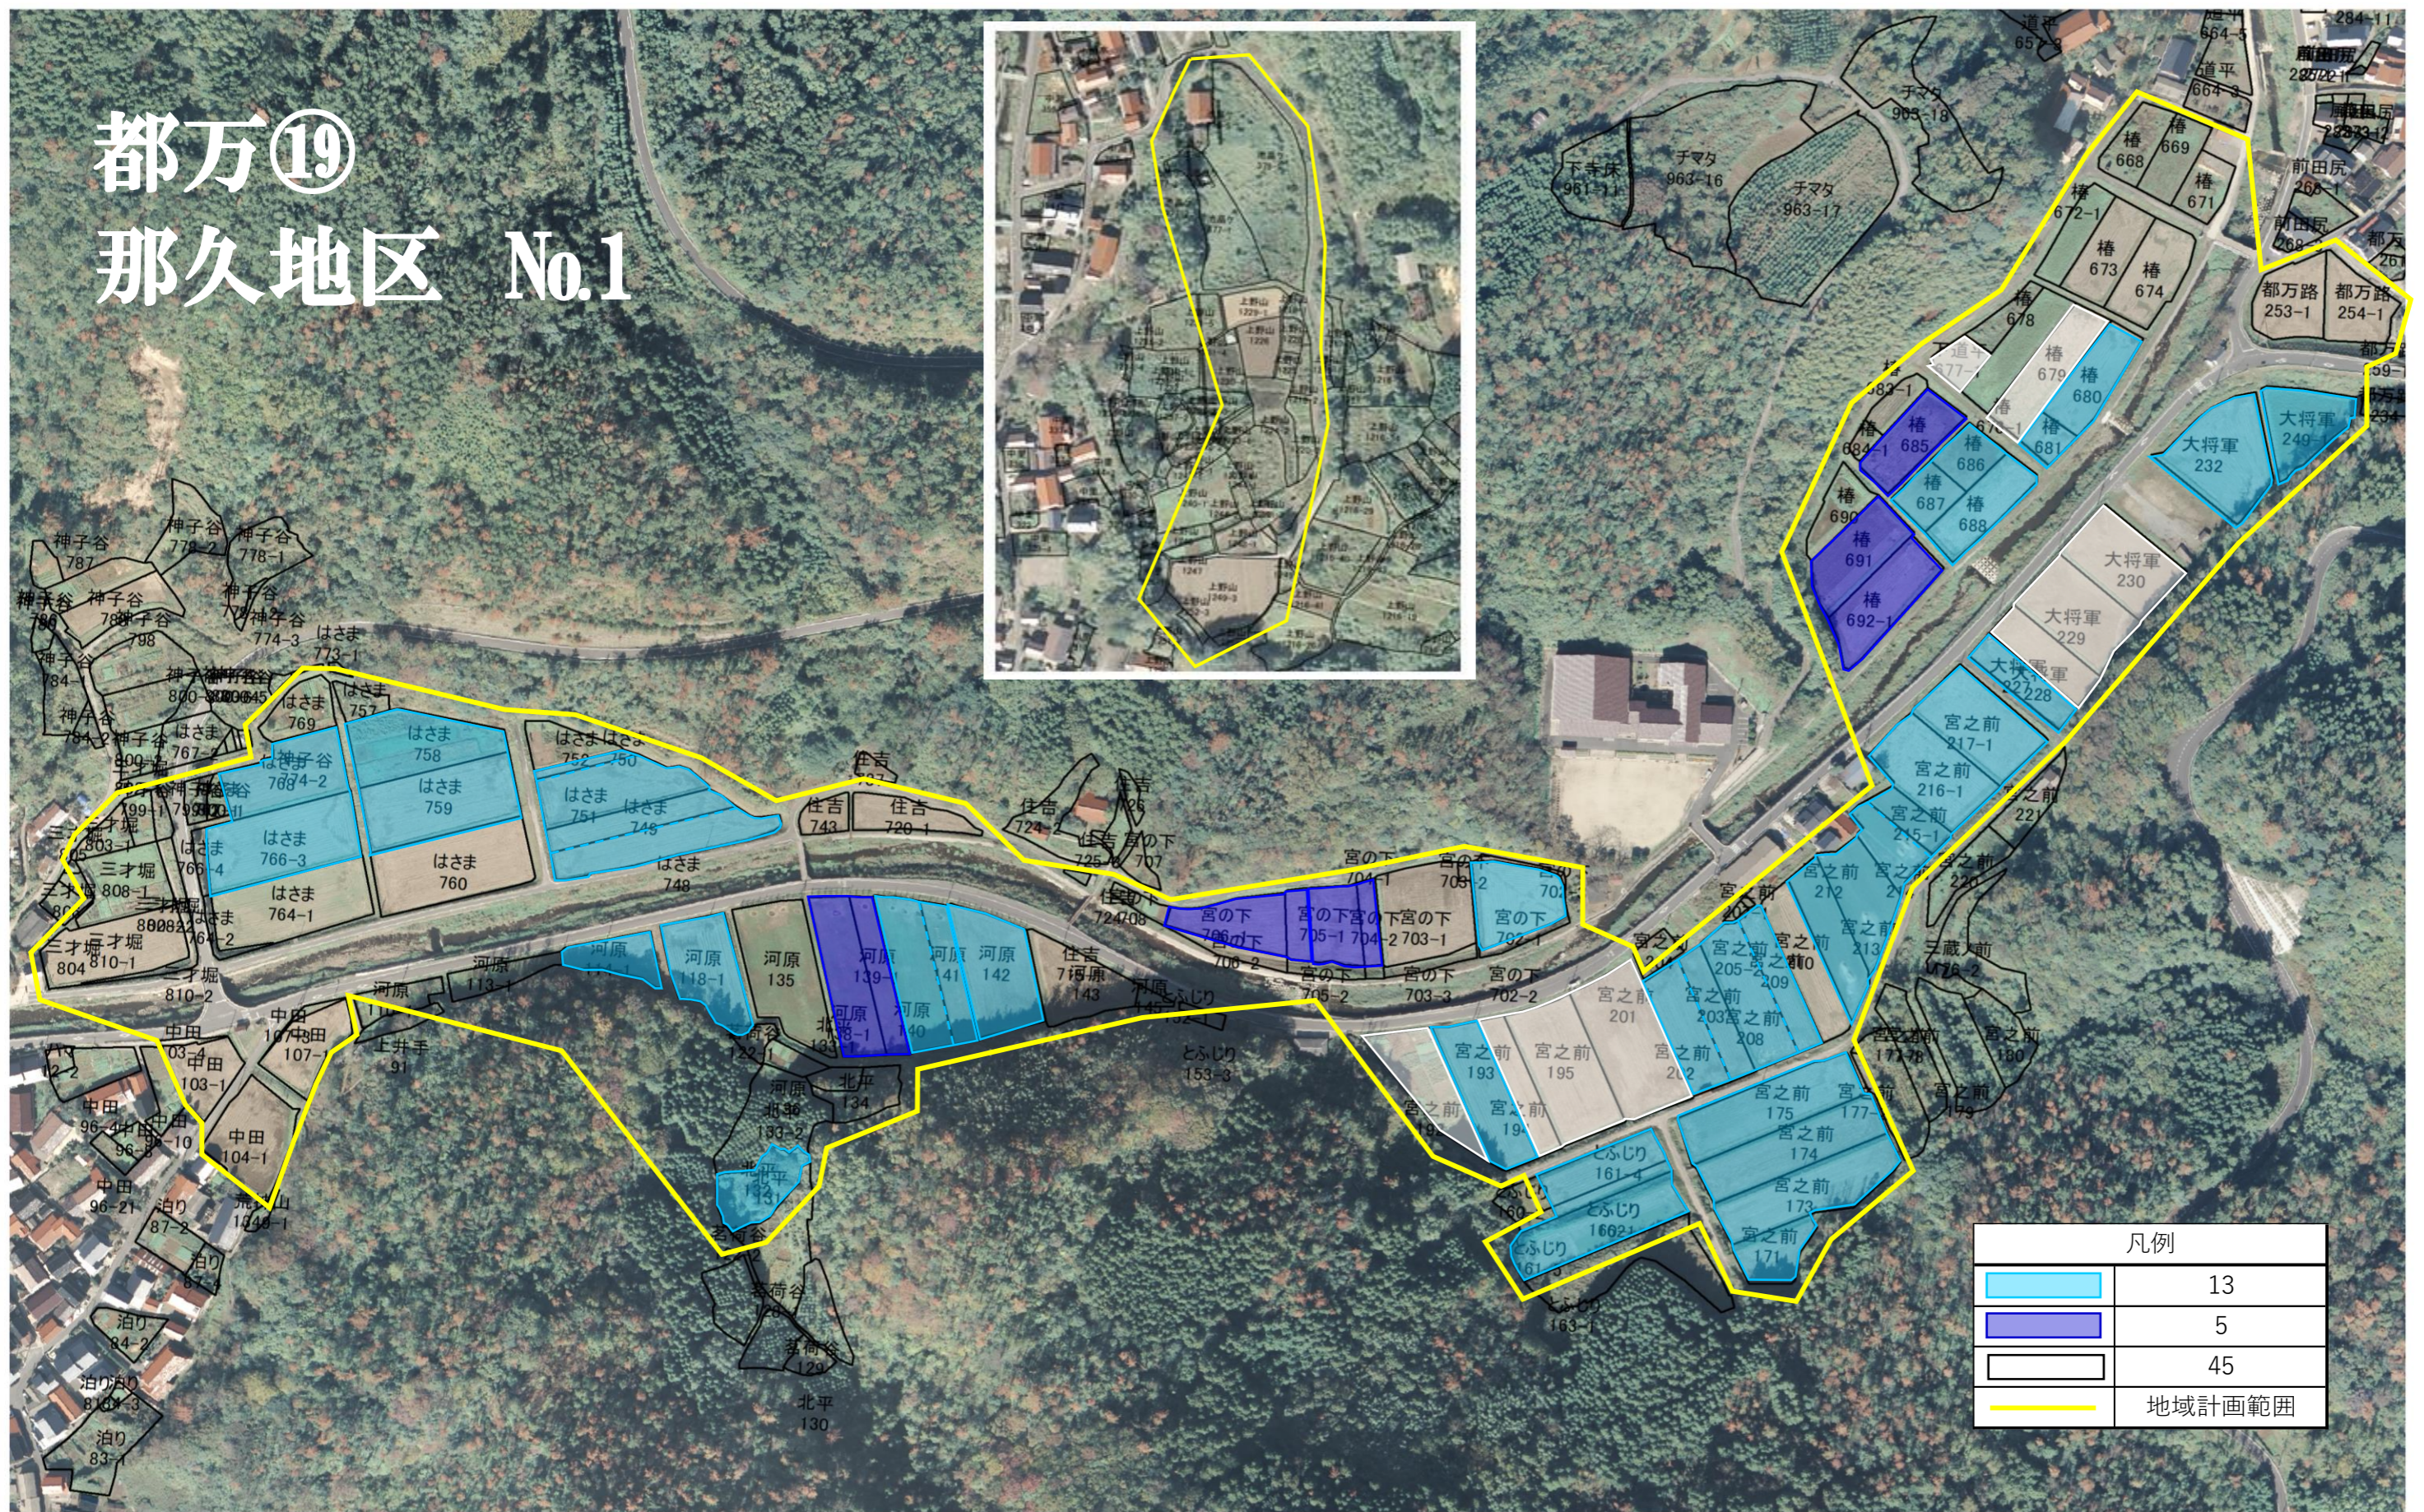

都万^① 那久地区 No.1

凡例	
	13
	5
	45
	地域計画範囲

SCALE: 1/2,600

都万⑱ 那久地区 No.2

凡例	
	13
	25
	45
	地域計画範囲

SCALE: 1/2,200