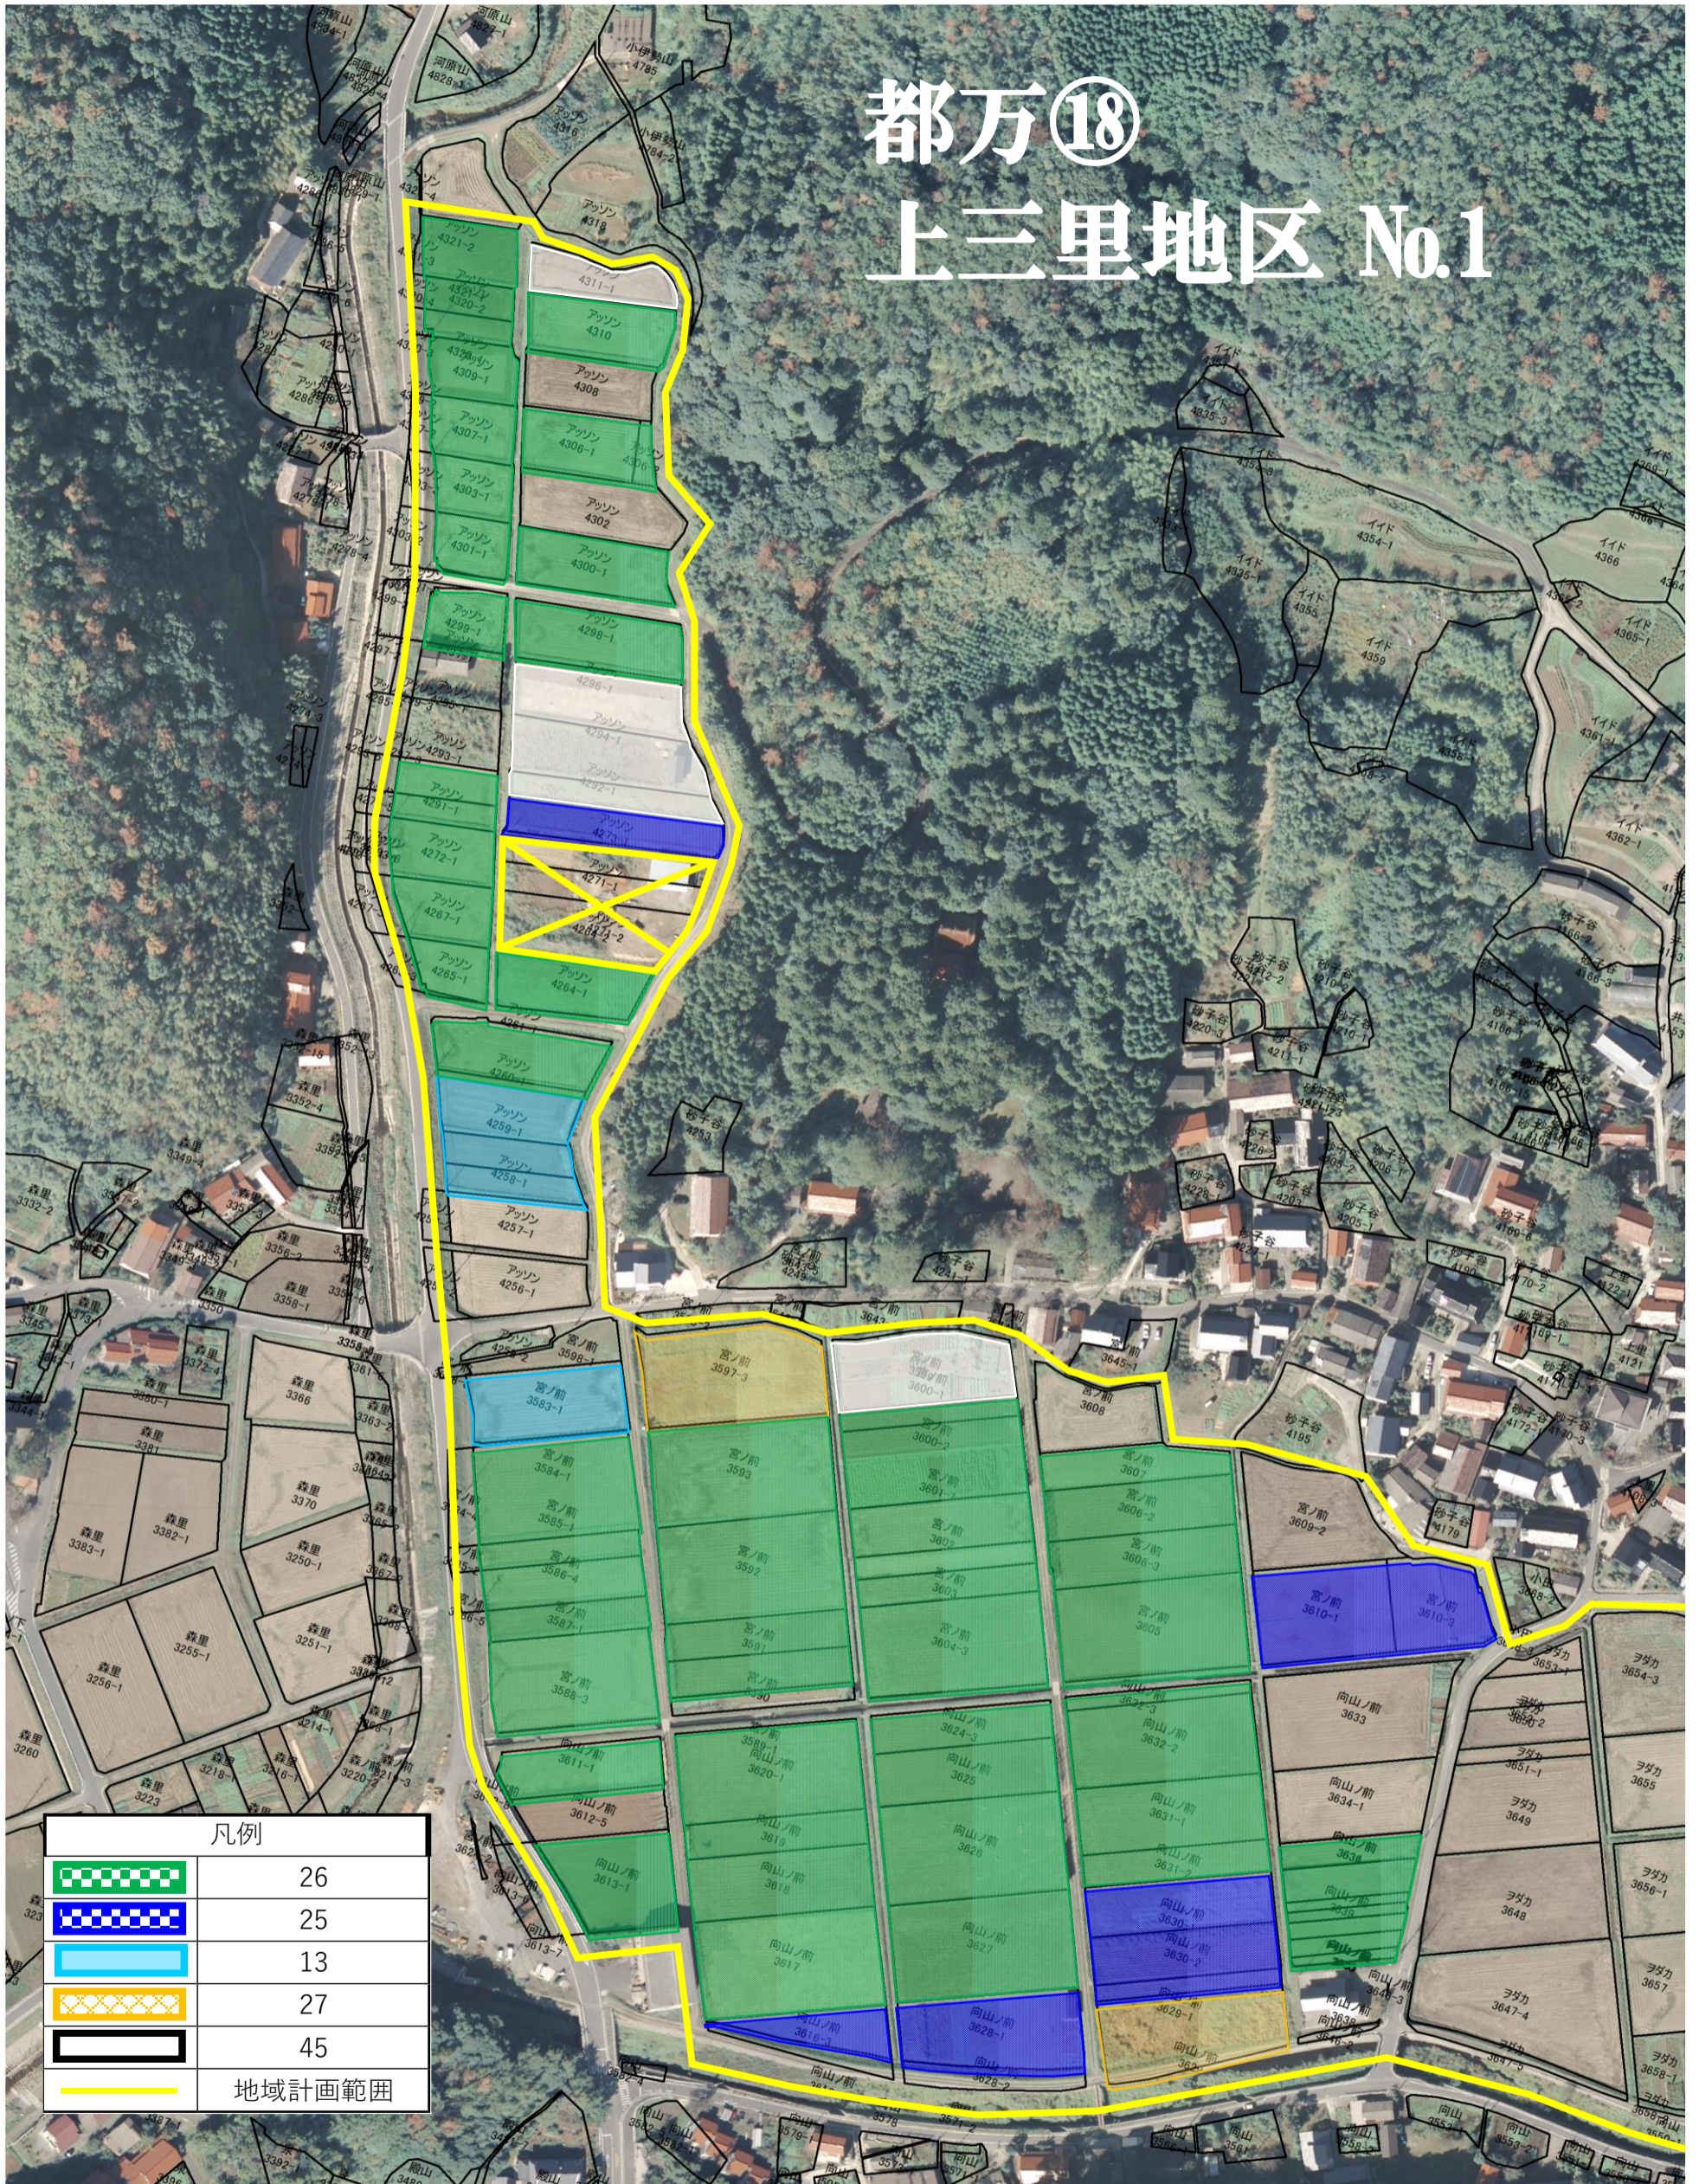

# 都万⑱ 都万下田地区

凡例	
	26
	24
	23
	25
	13
	45
	地域計画範囲

SCALE: 1/2,800

## 森里・七多地区

凡例	
	26
	24
	23
	27
	地域計画範囲

SCALE: 1/2,200

## 上三里地区 No.1

凡例	
	26
	25
	13
	27
	45
	地域計画範囲

0 100 200 m

SCALE: 1/2,000

# 都万⑱ 上三里地区 No.2

凡例	
	26
	25
	27
	地域計画範囲

SCALE: 1/2,500