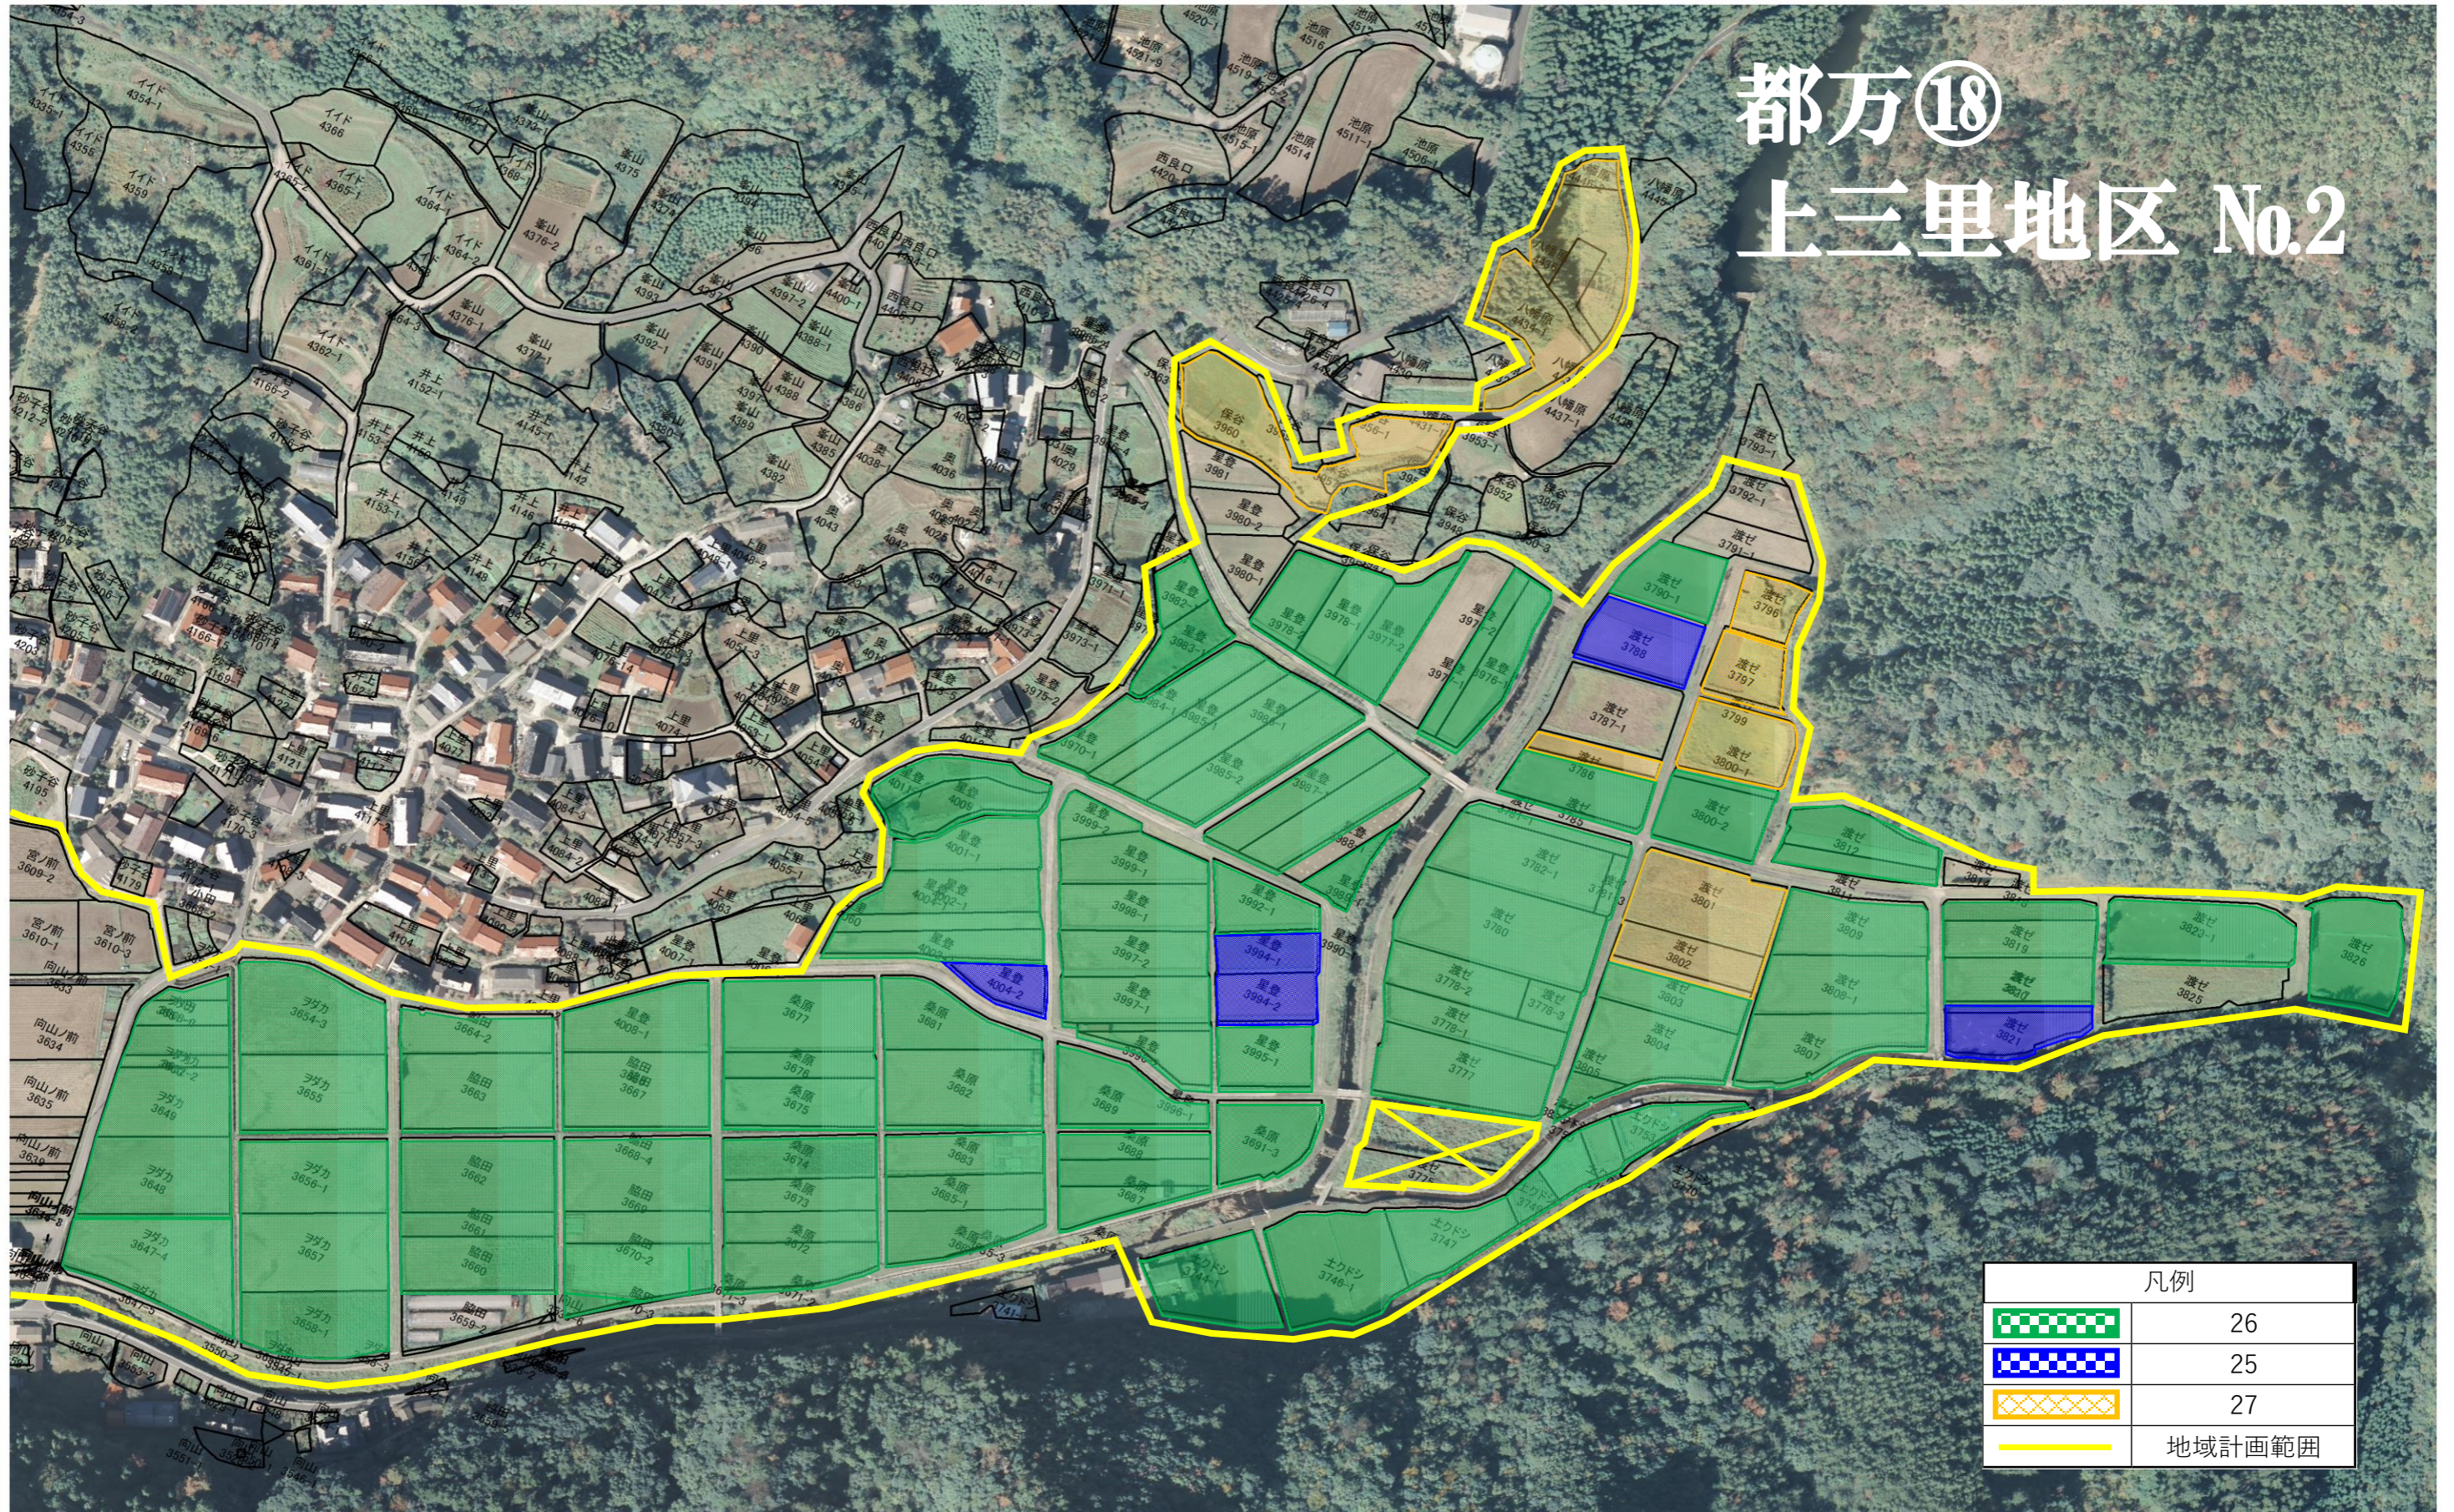

## 森里・七多地区

凡例	
	26
	24
	23
	27
	地域計画範囲

SCALE: 1/2,200

## 上三里地区 No.1

凡例	
	26
	25
	13
	27
	45
	地域計画範囲

0 100 200 m

SCALE: 1/2,000

# 都万⑱ 上三里地区 No.2

凡例	
	26
	25
	27
	地域計画範囲

SCALE: 1/2,500