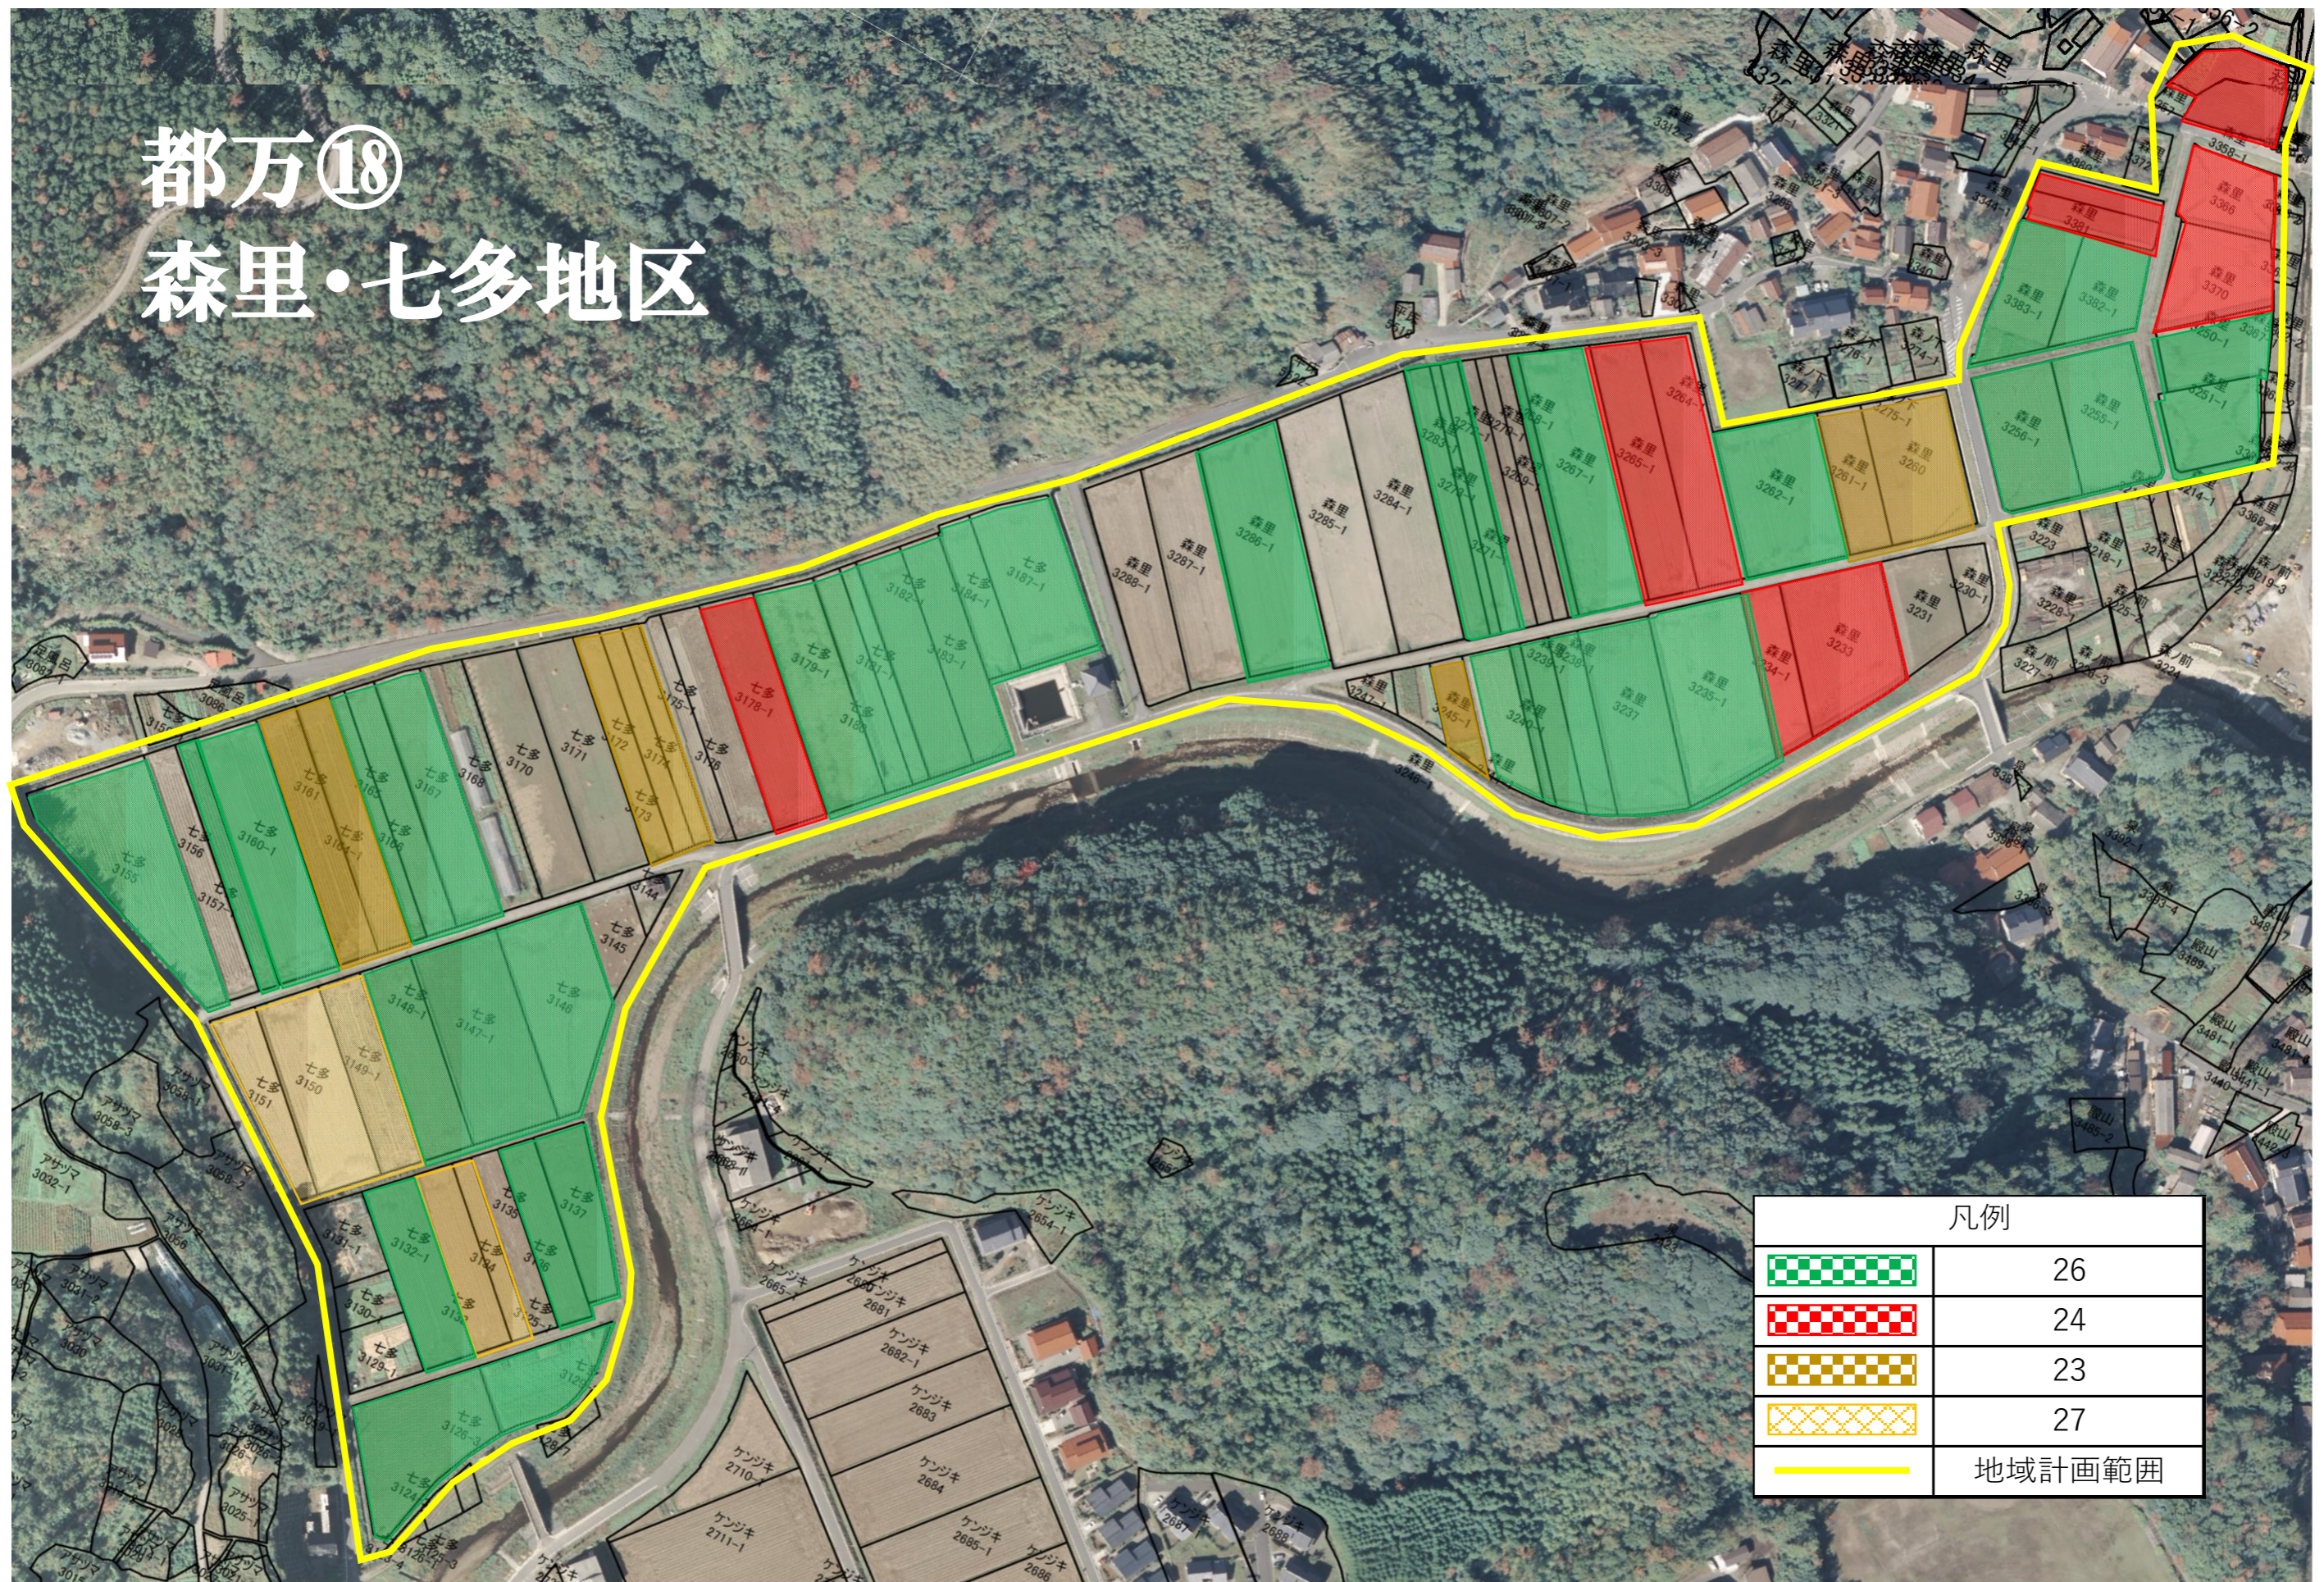

# 都万⑱ 都万下田地区

凡例	
	26
	24
	23
	25
	13
	45
	地域計画範囲

SCALE: 1/2,800

## 森里・七多地区

凡例	
	26
	24
	23
	27
	地域計画範囲

SCALE: 1/2,200

# 都万⑱ 上三里地区 No.2

凡例	
	26
	25
	27
	地域計画範囲

SCALE: 1/2,500

## 上三里地区 No.3

凡例	
	25
	地域計画範囲

SCALE: 1/1,800