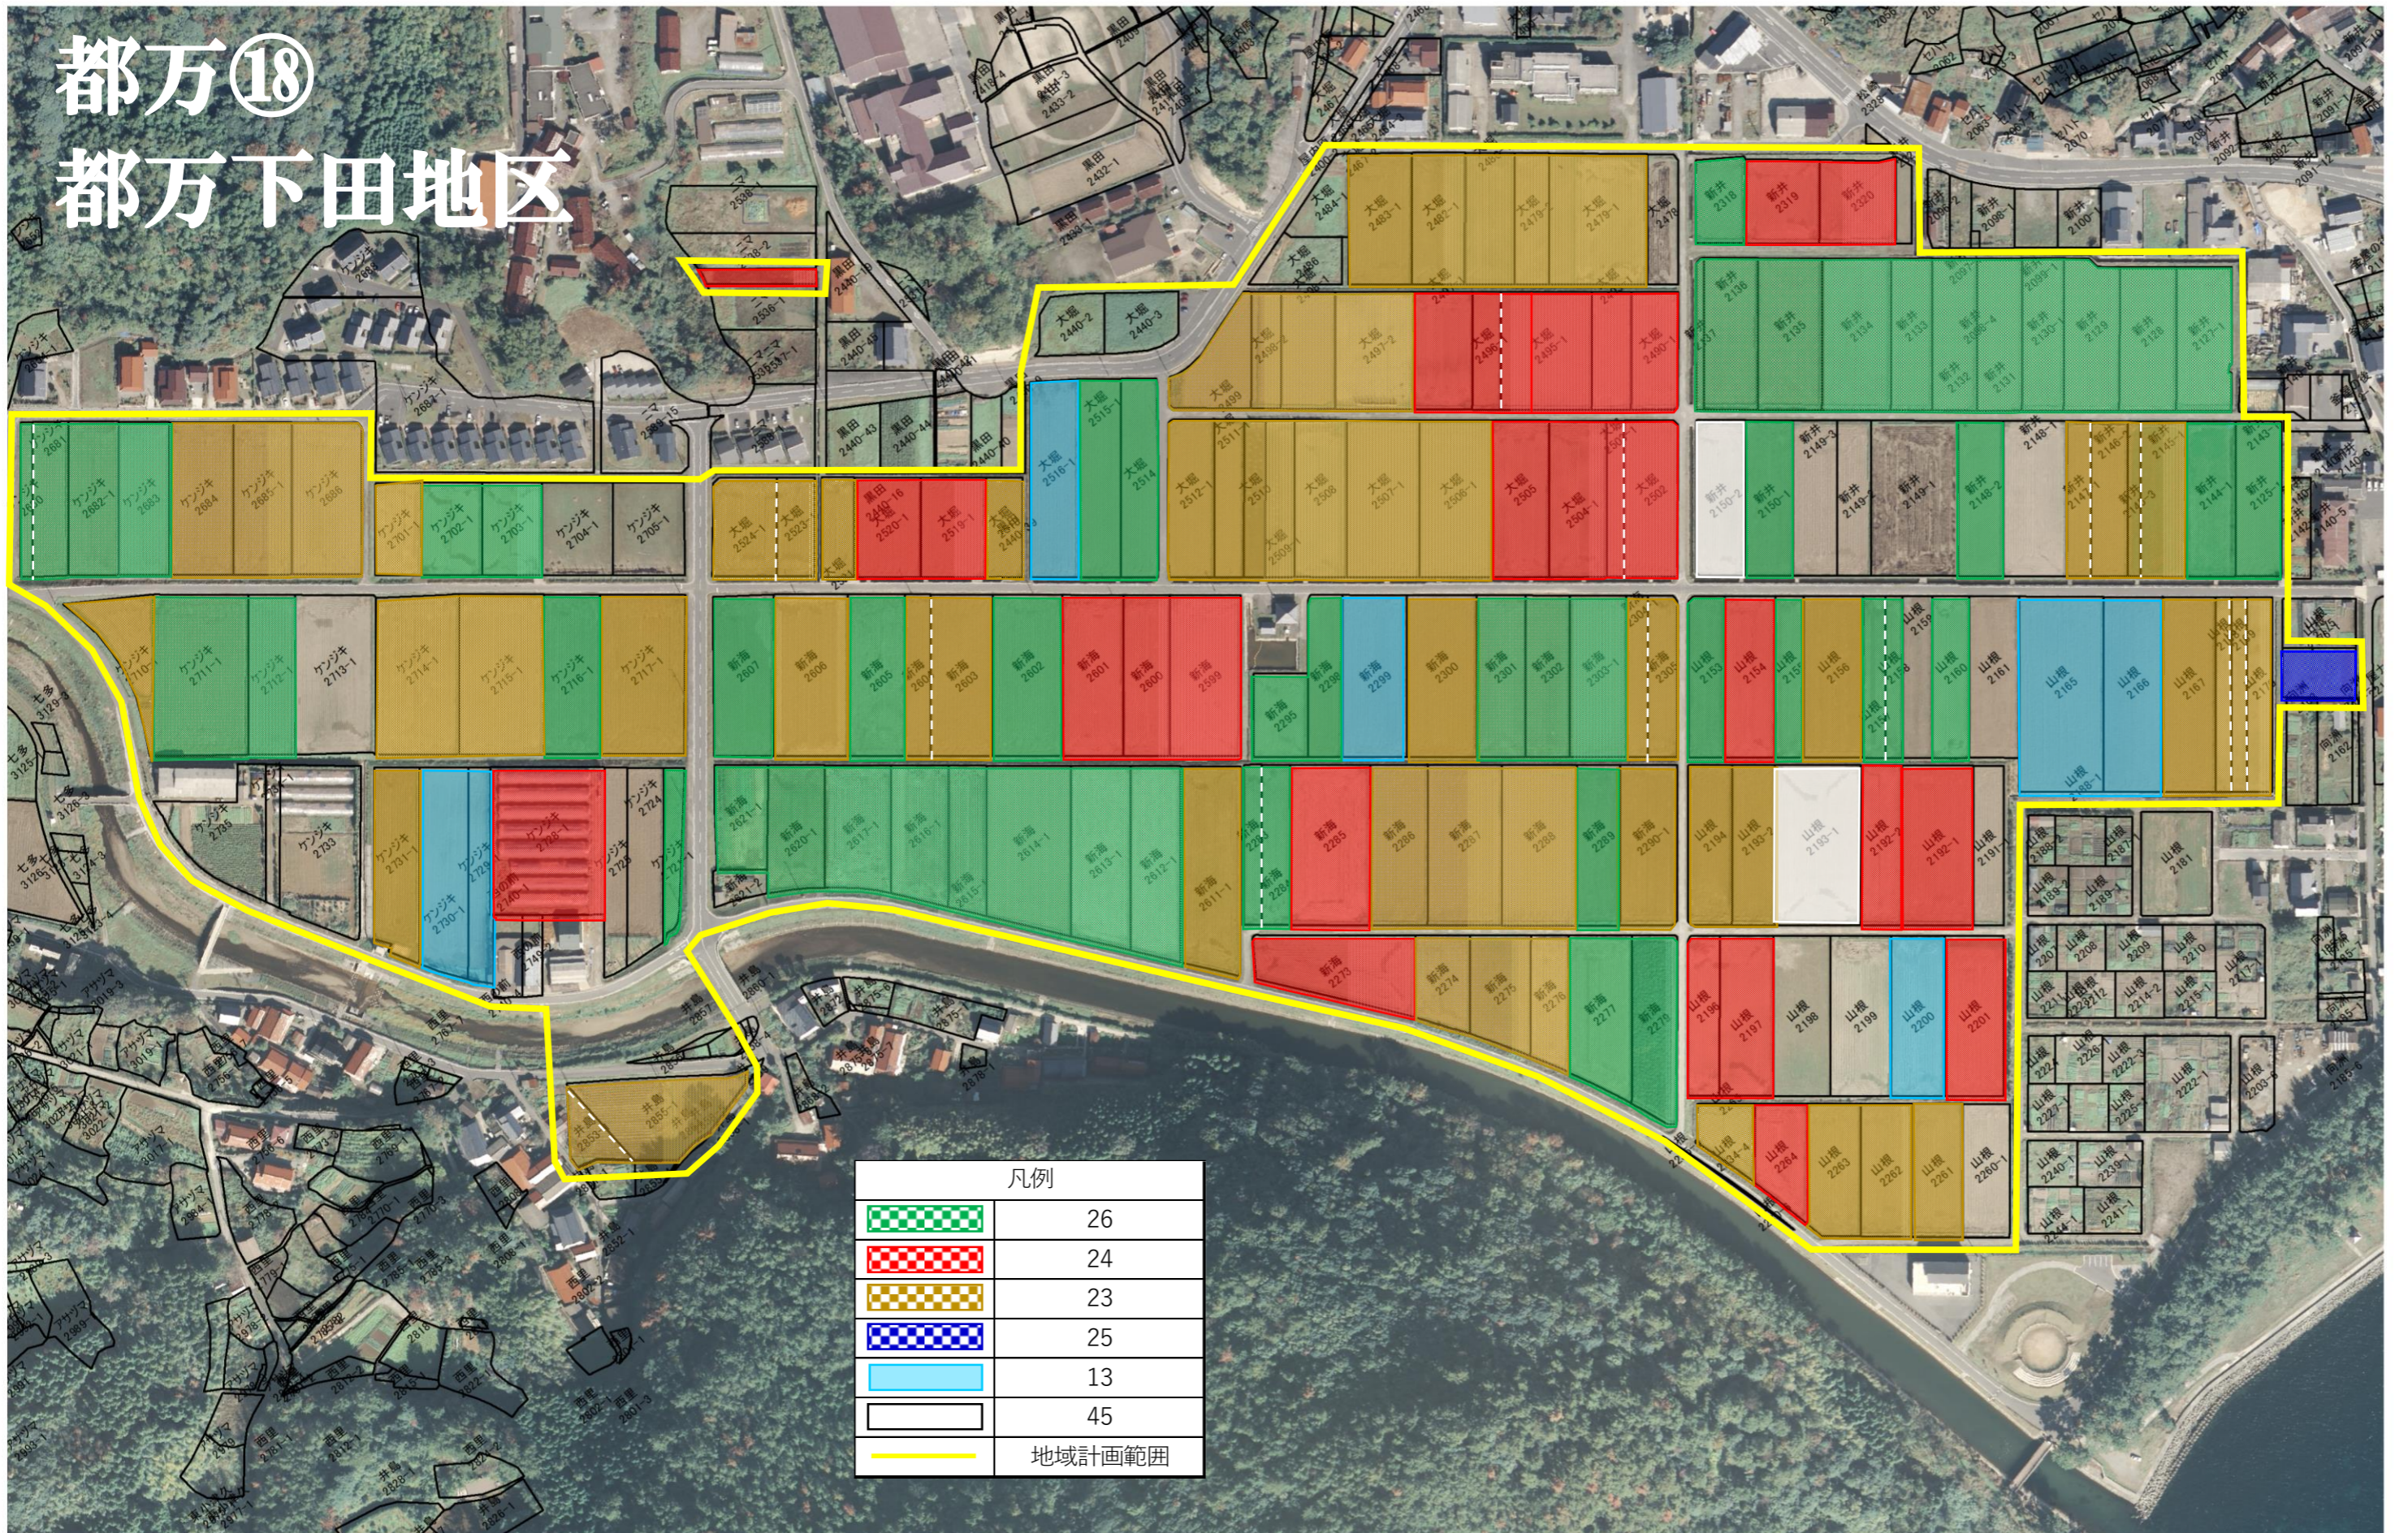

# 都万⑱ 都万下田地区

凡例	
	26
	24
	23
	25
	13
	45
	地域計画範囲

SCALE: 1/2,800

## 森里・七多地区

凡例	
	26
	24
	23
	27
	地域計画範囲

SCALE: 1/2,200

# 都万⑱ 上三里地区 No.2

凡例	
	26
	25
	27
	地域計画範囲

SCALE: 1/2,500

## 上三里地区 No.3

凡例	
	25
	地域計画範囲

SCALE: 1/1,800