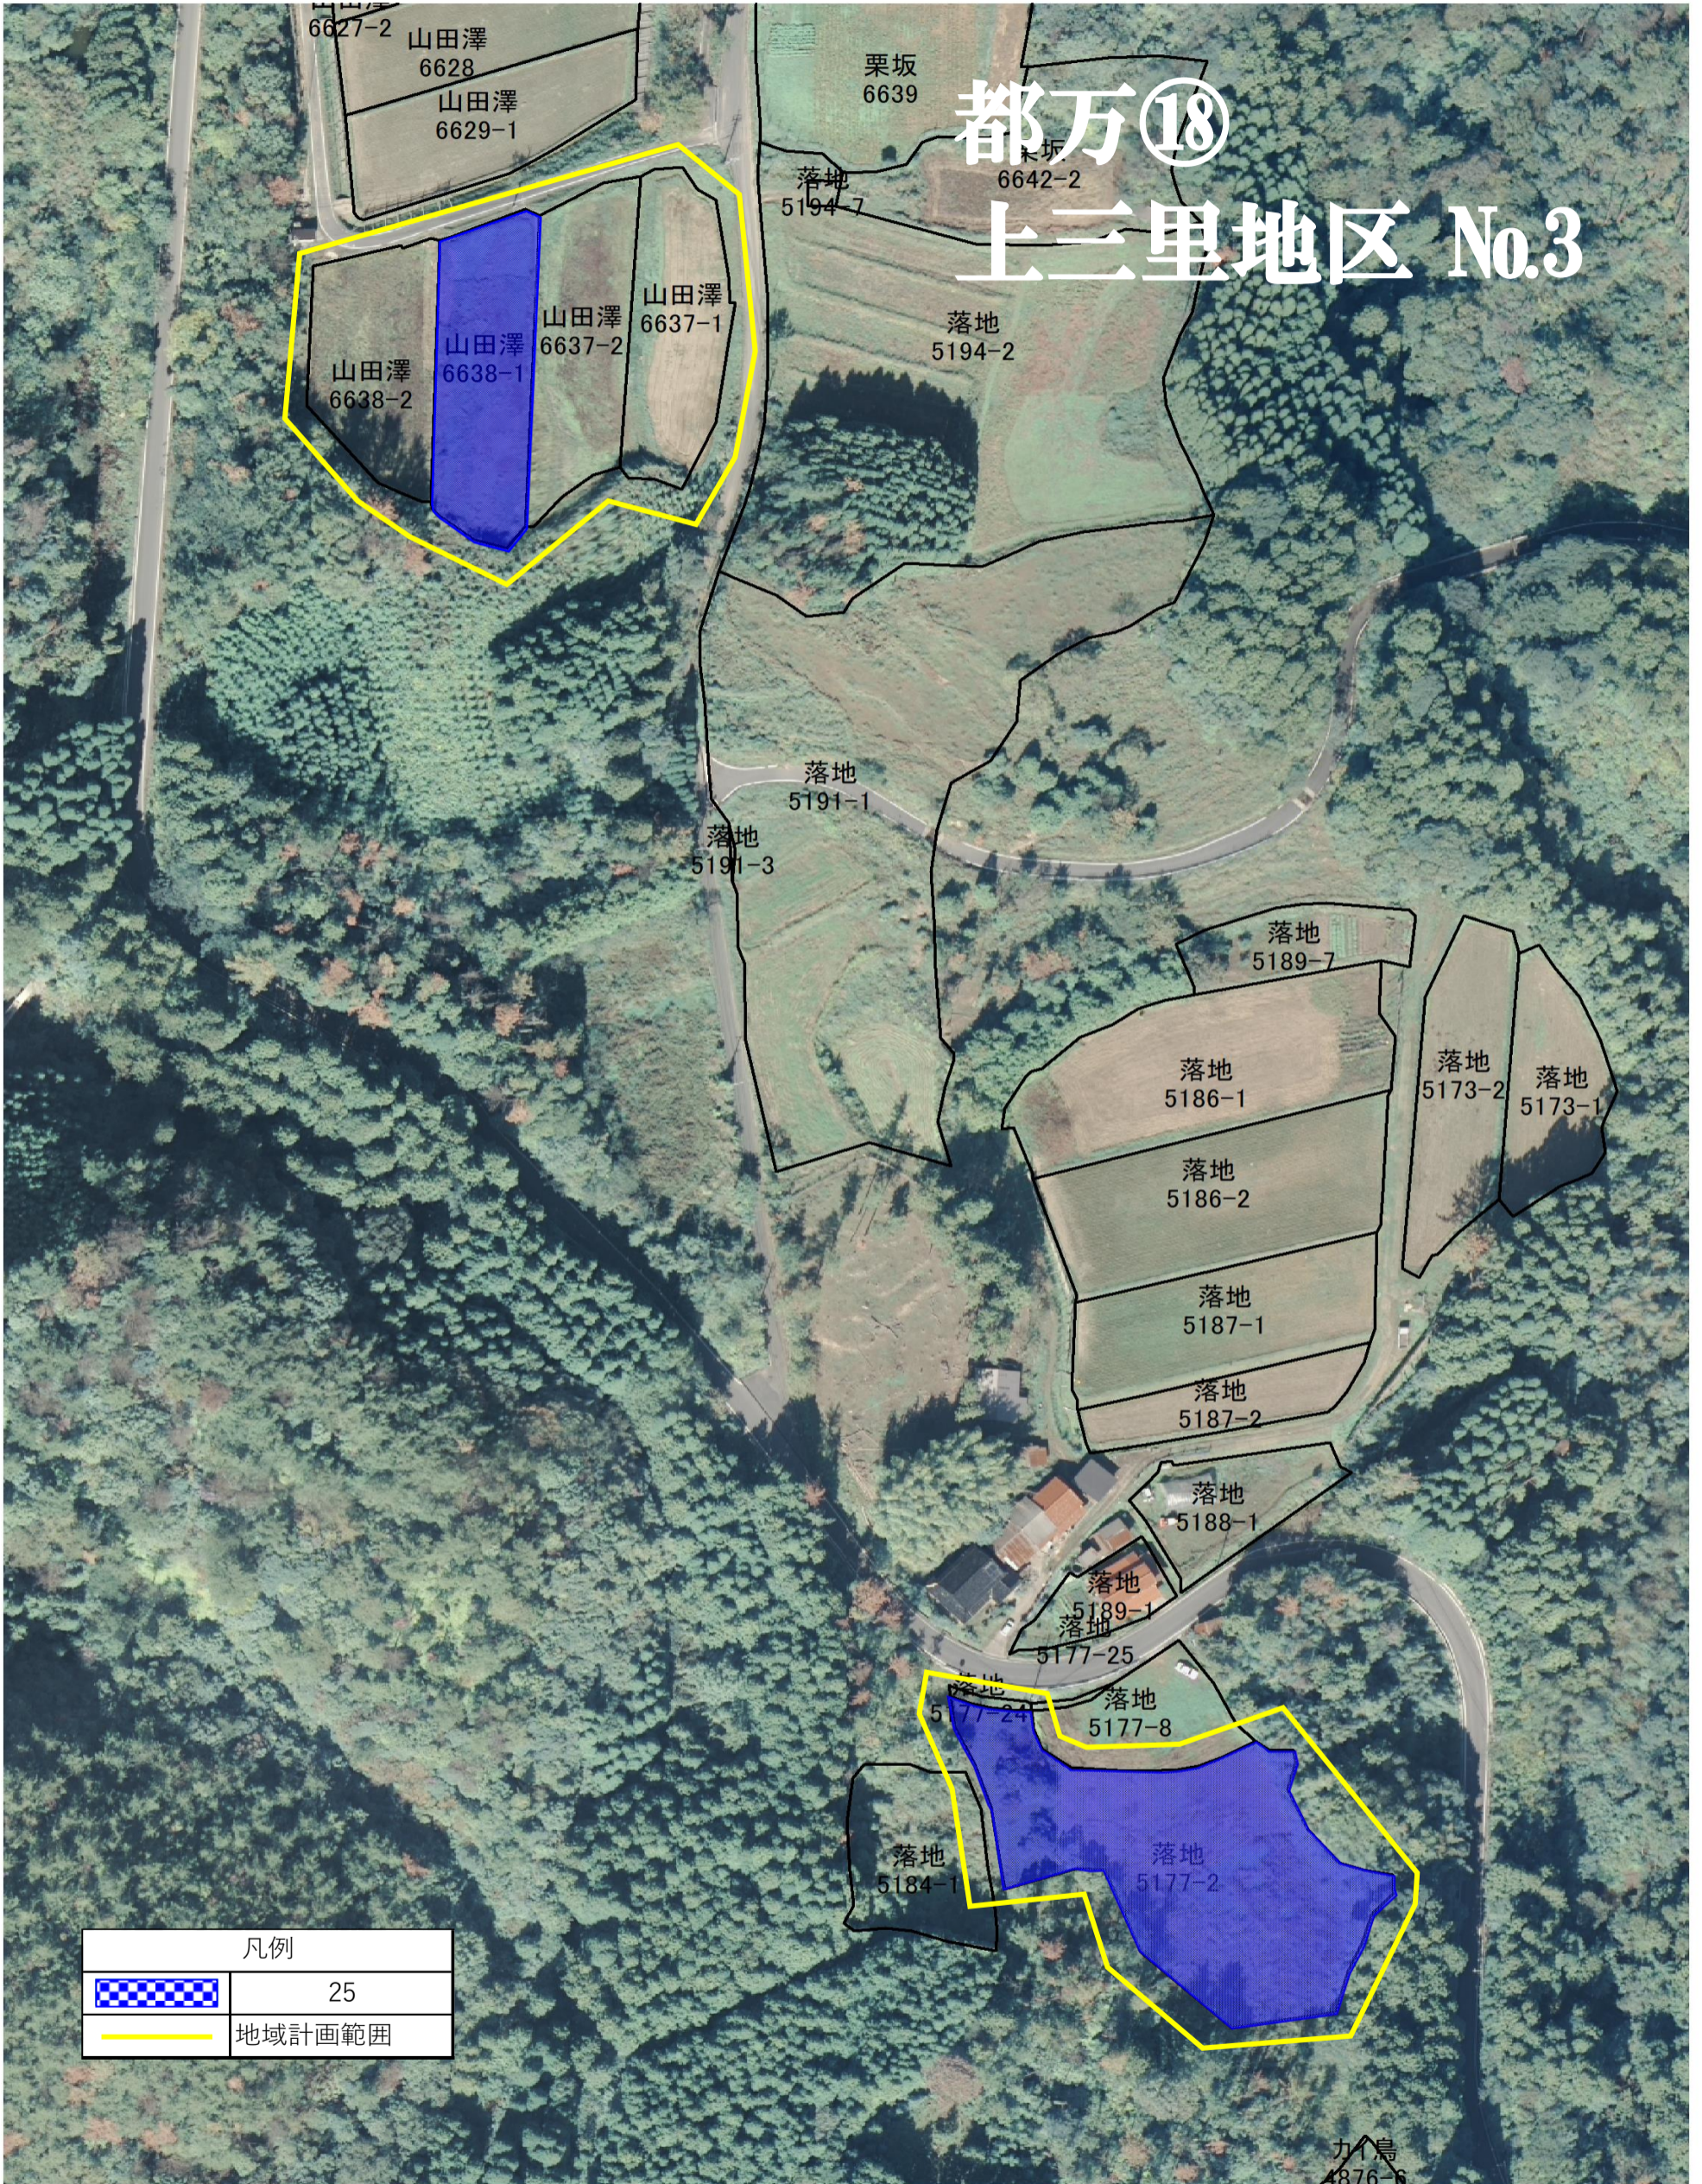

都万⑱

上三里地区 No.3

凡例	
	25
	地域計画範囲

SCALE: 1/1,800