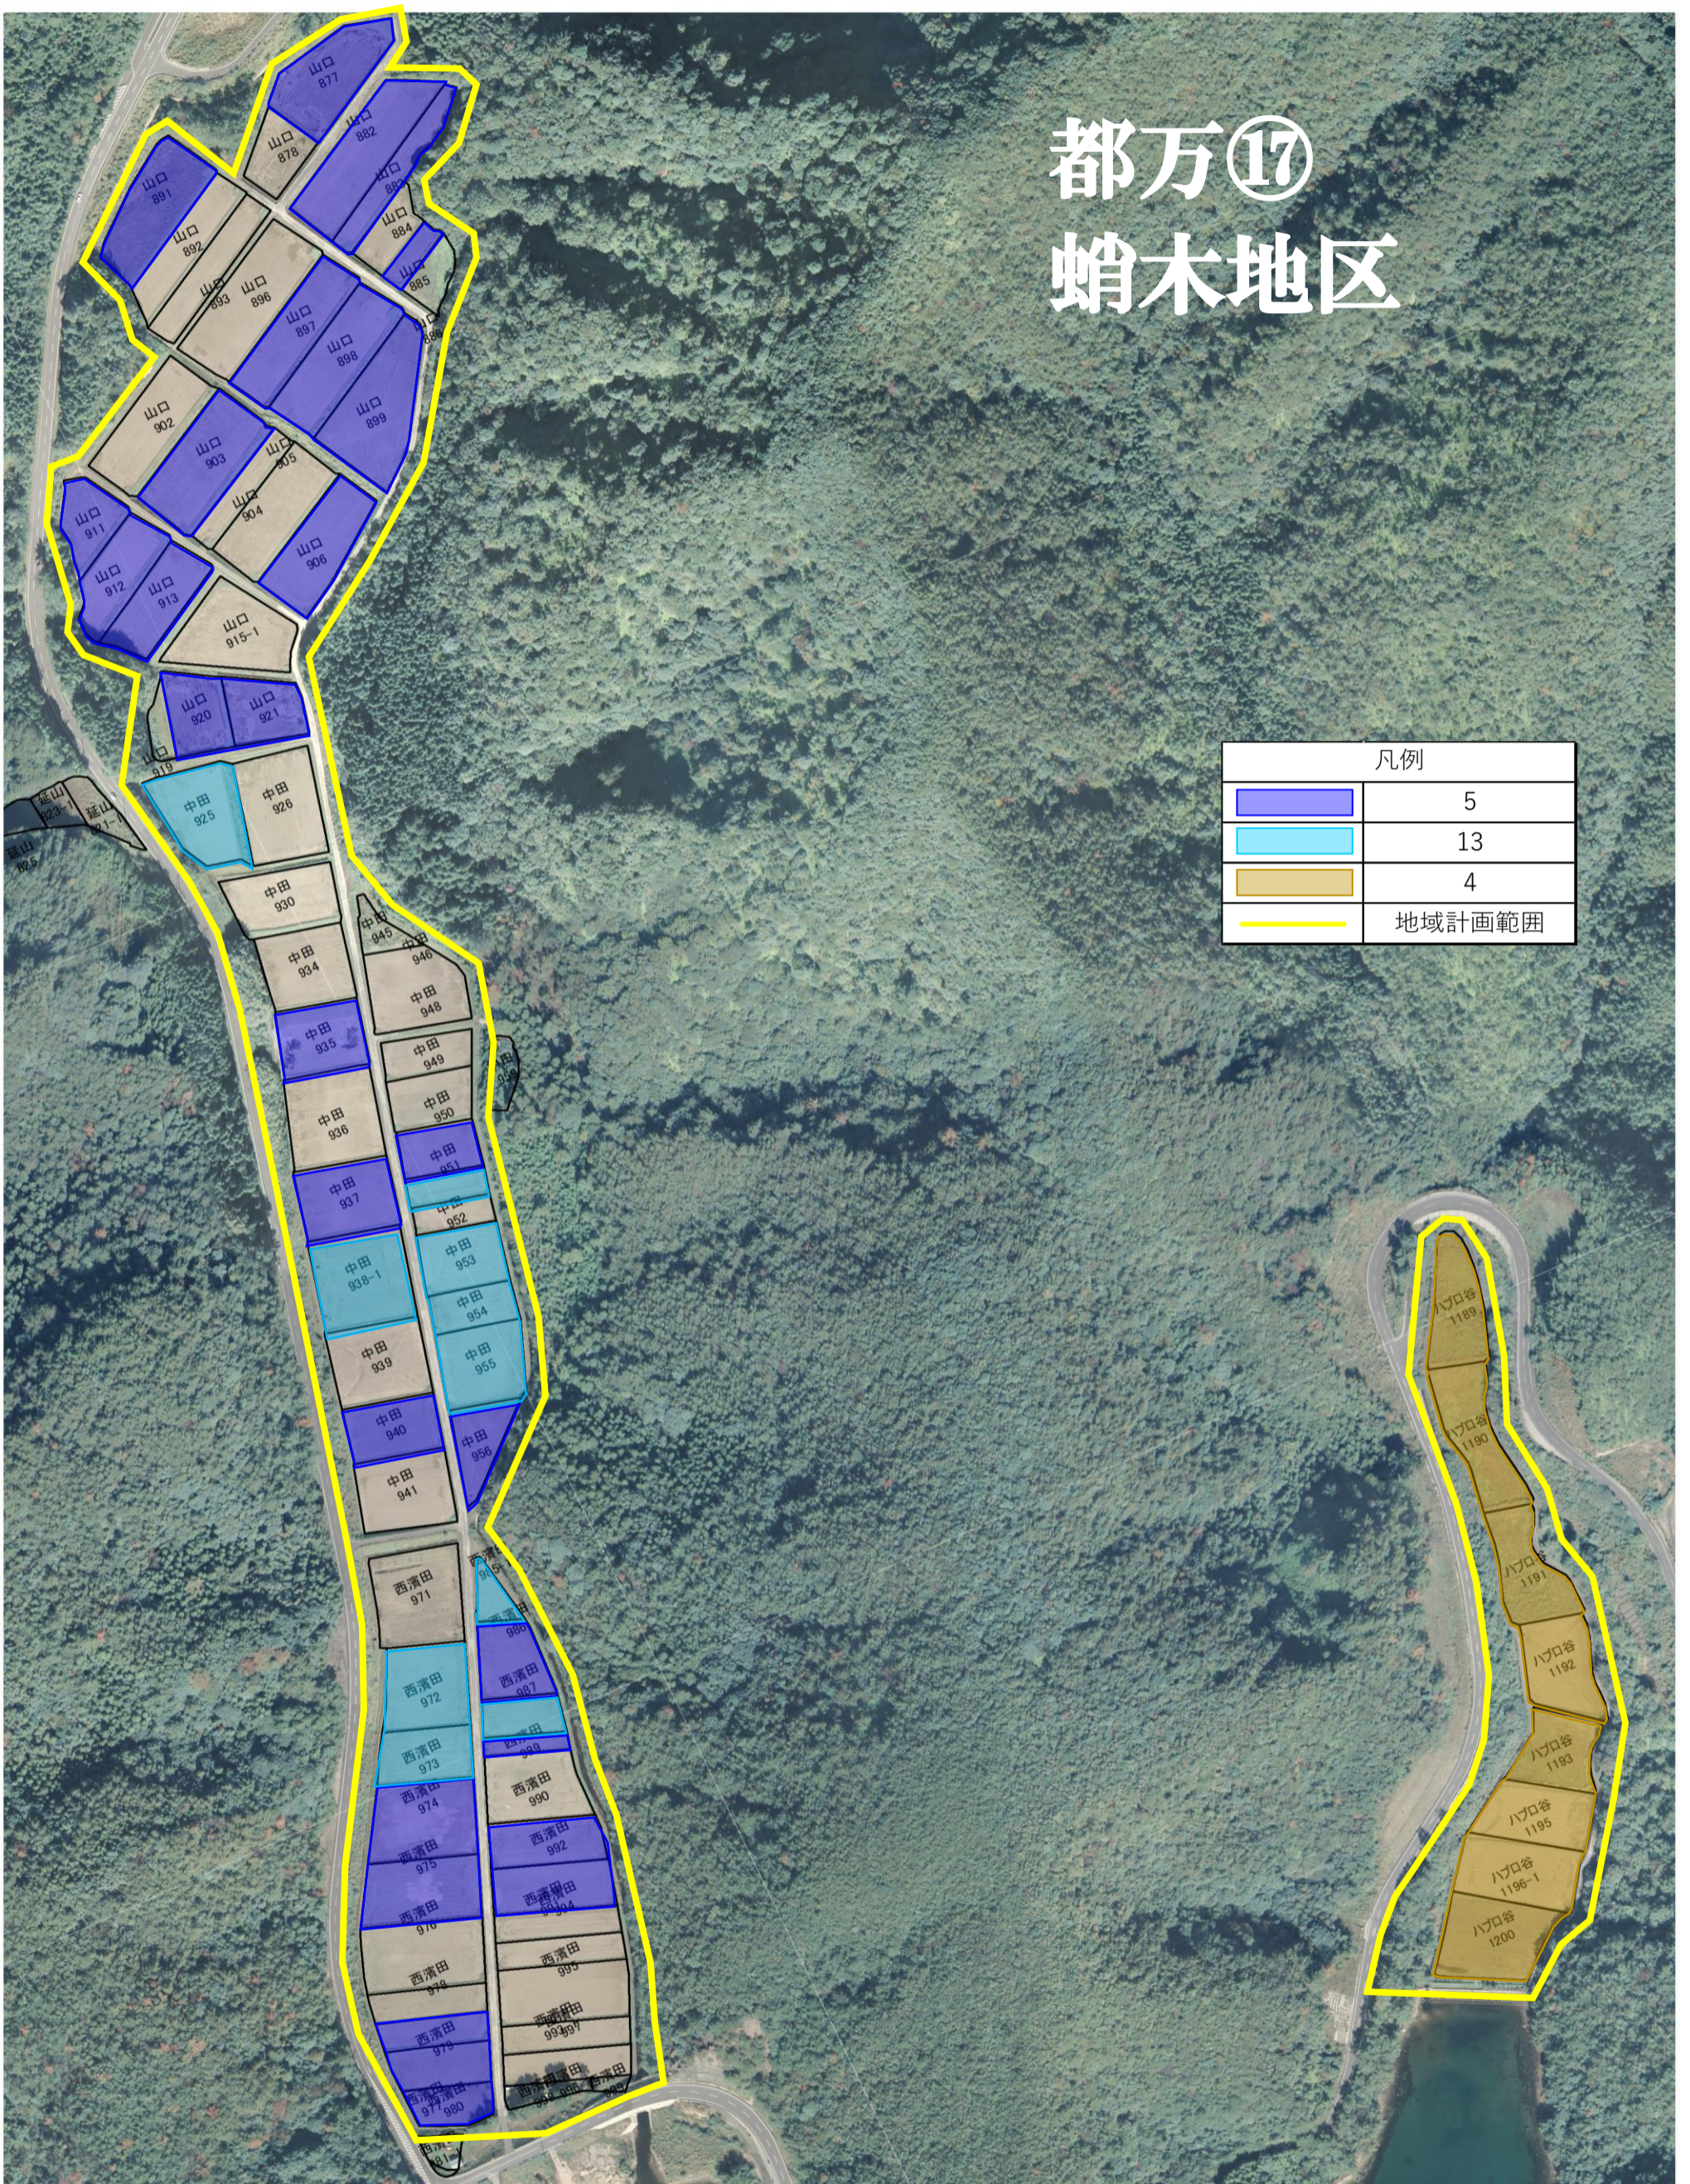

都万⑰ 蛸木地区

凡例	
	5
	13
	4
	地域計画範囲

0 100 200 300 400 m