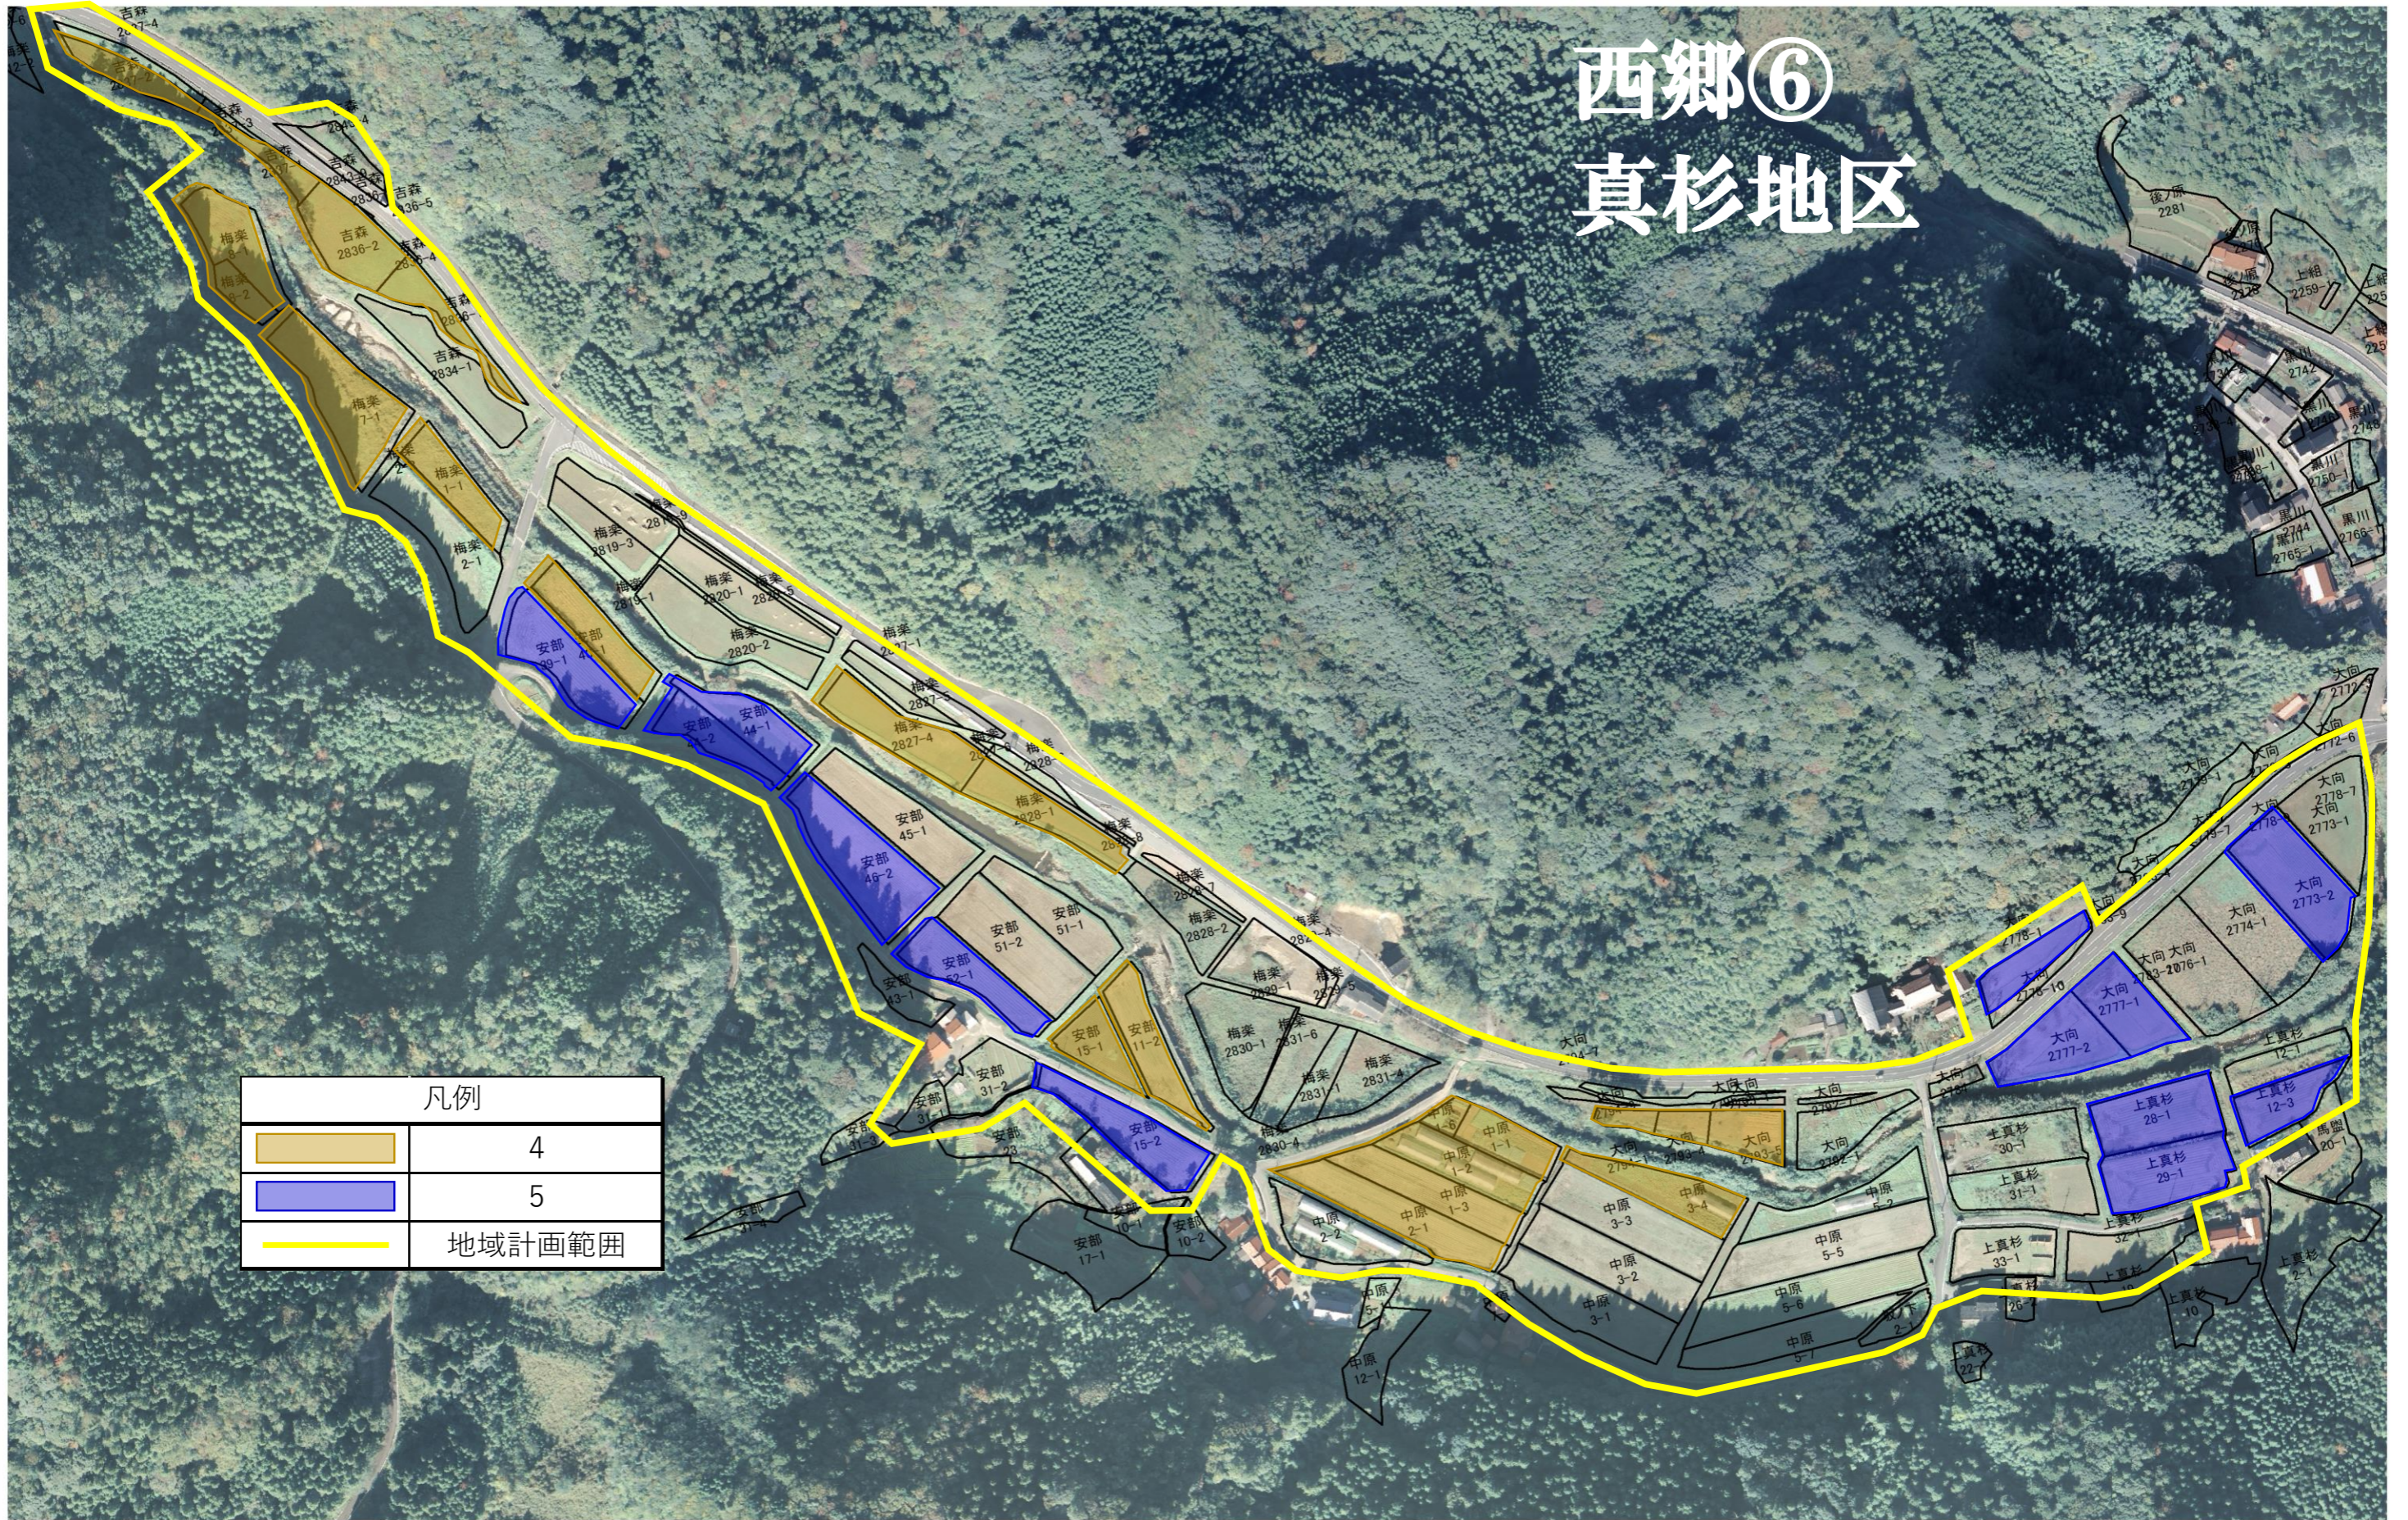

西郷⑥ 近石地区 No.1

凡例	
	4
	5
	45
	地域計画範囲

0 100 200 m

西郷⑥ 真杉地区

凡例	
	4
	5
	地域計画範囲

SCALE: 1/2,700