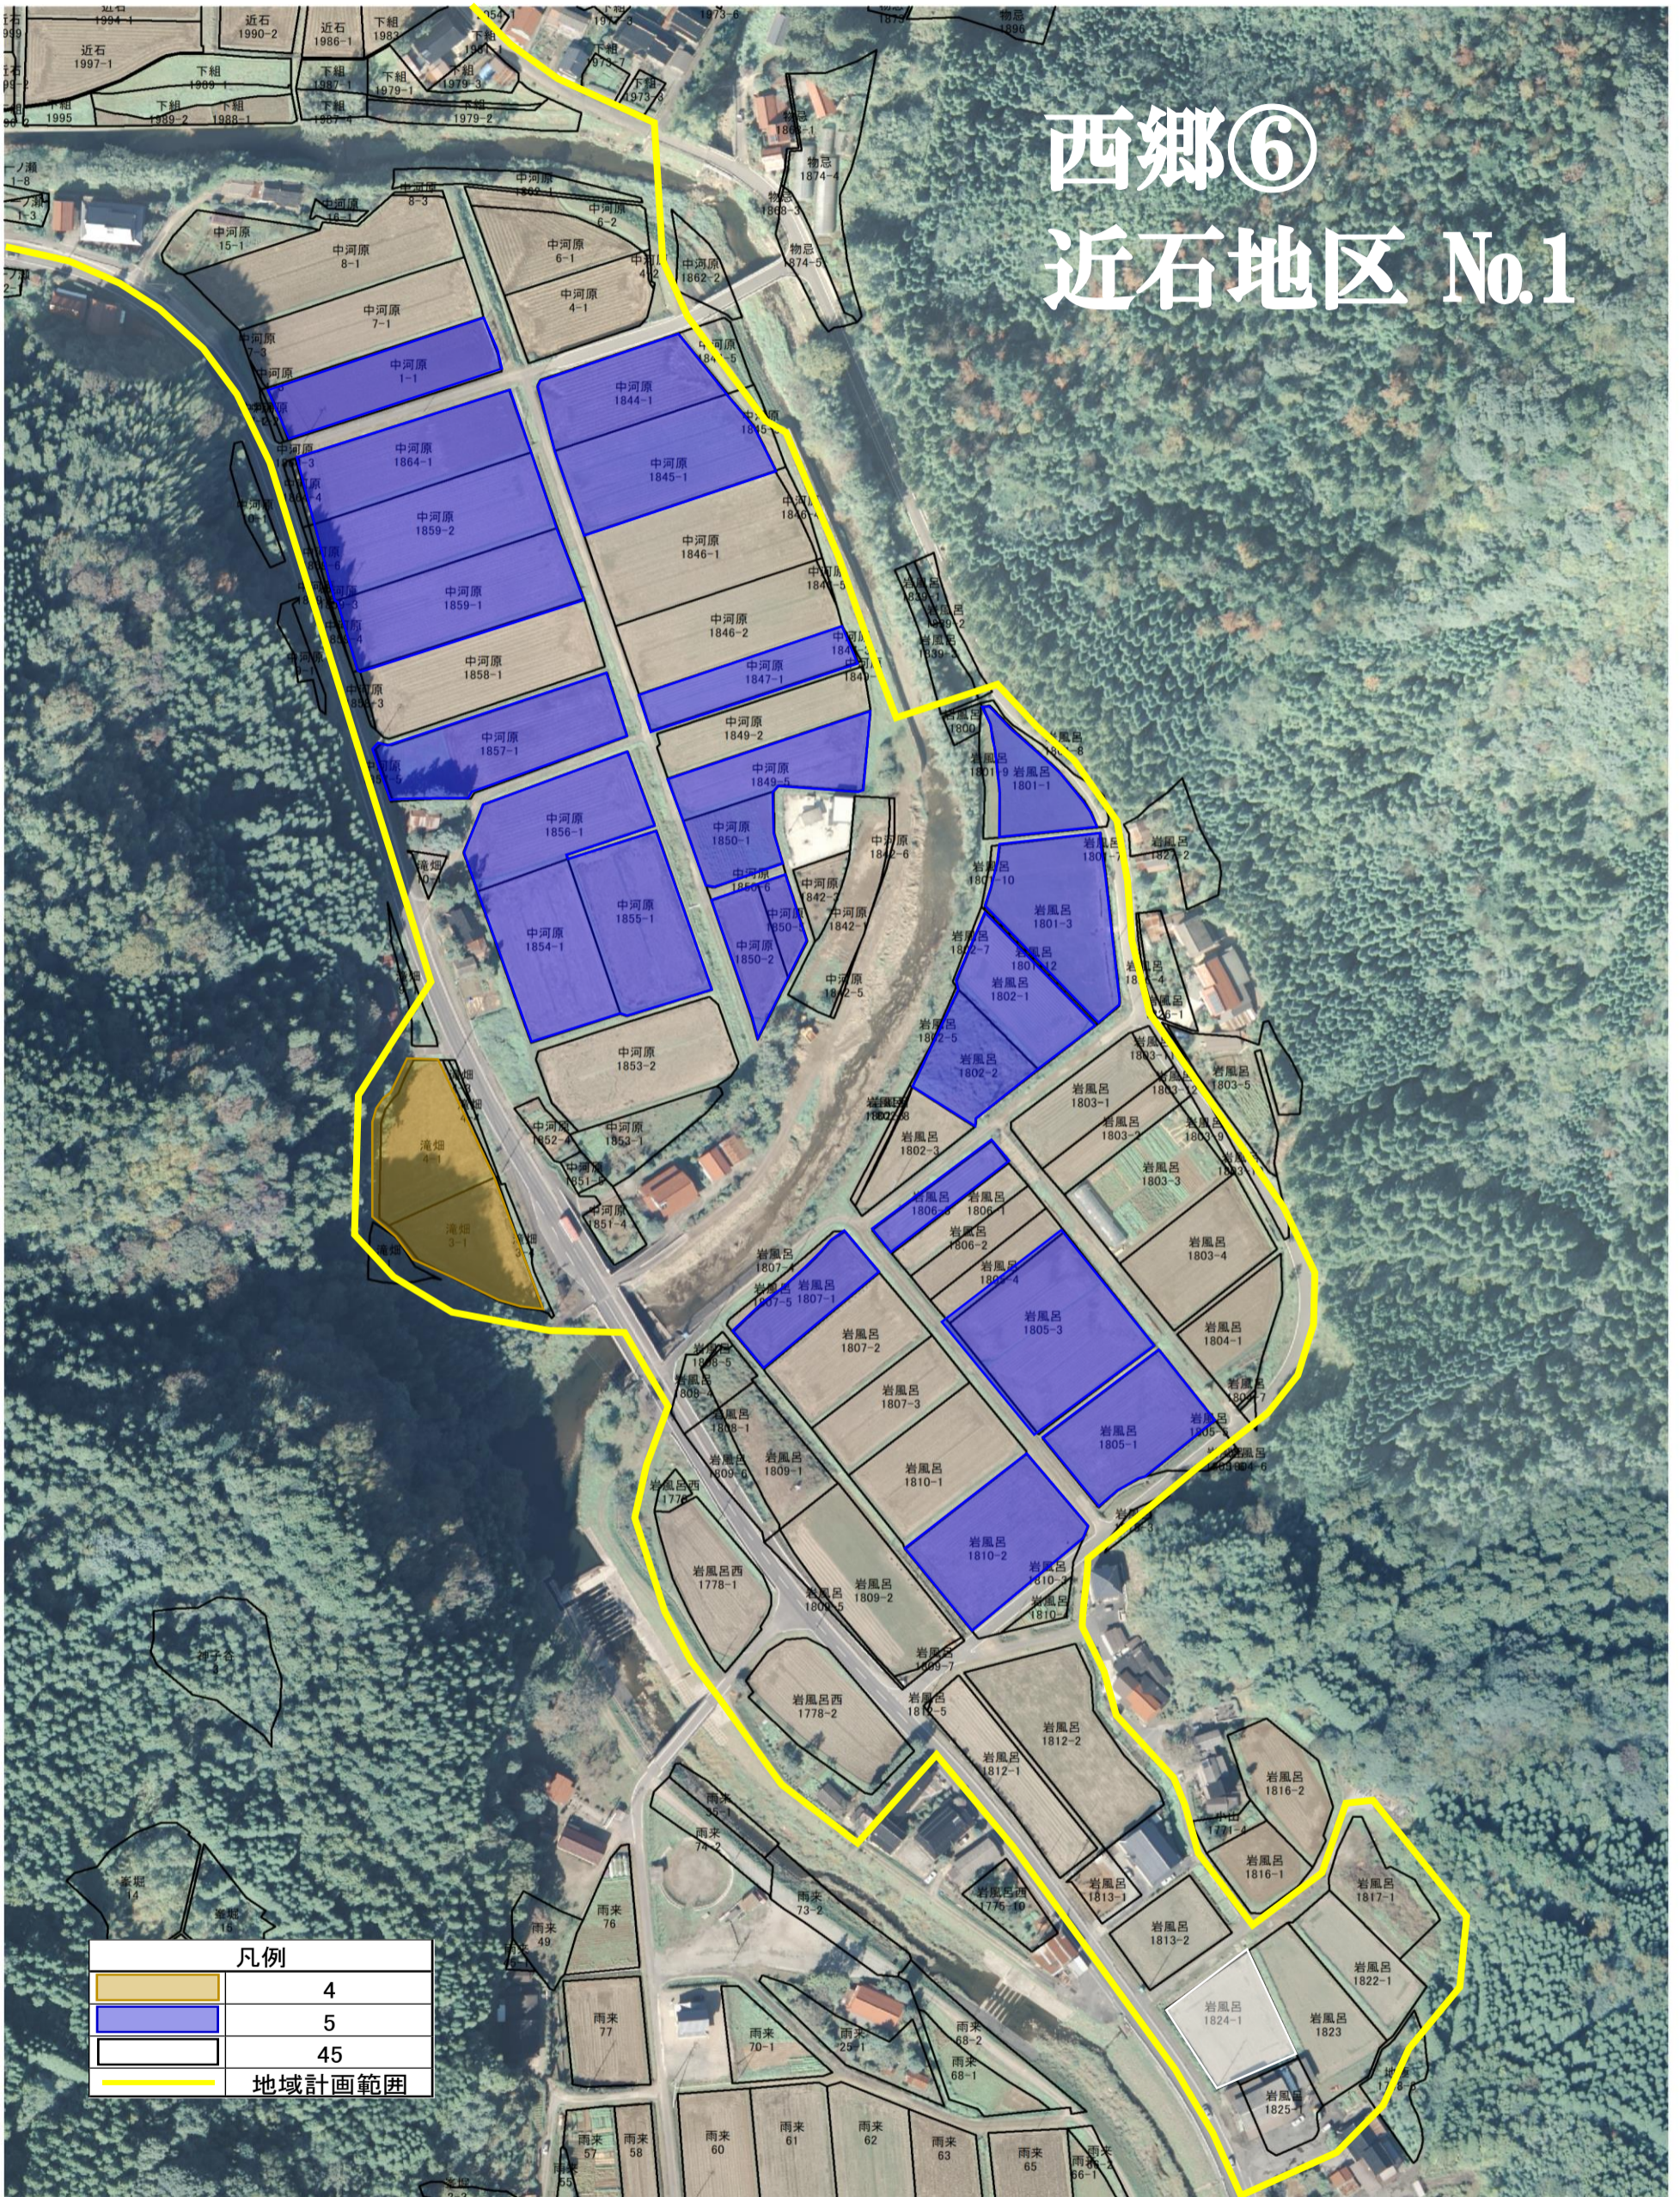

西郷⑥ 近石地区 No.1

凡例	
	4
	5
	45
	地域計画範囲

0 100 200 m

西郷⑥ 真杉地区

凡例	
	4
	5
	地域計画範囲

SCALE: 1/2,700