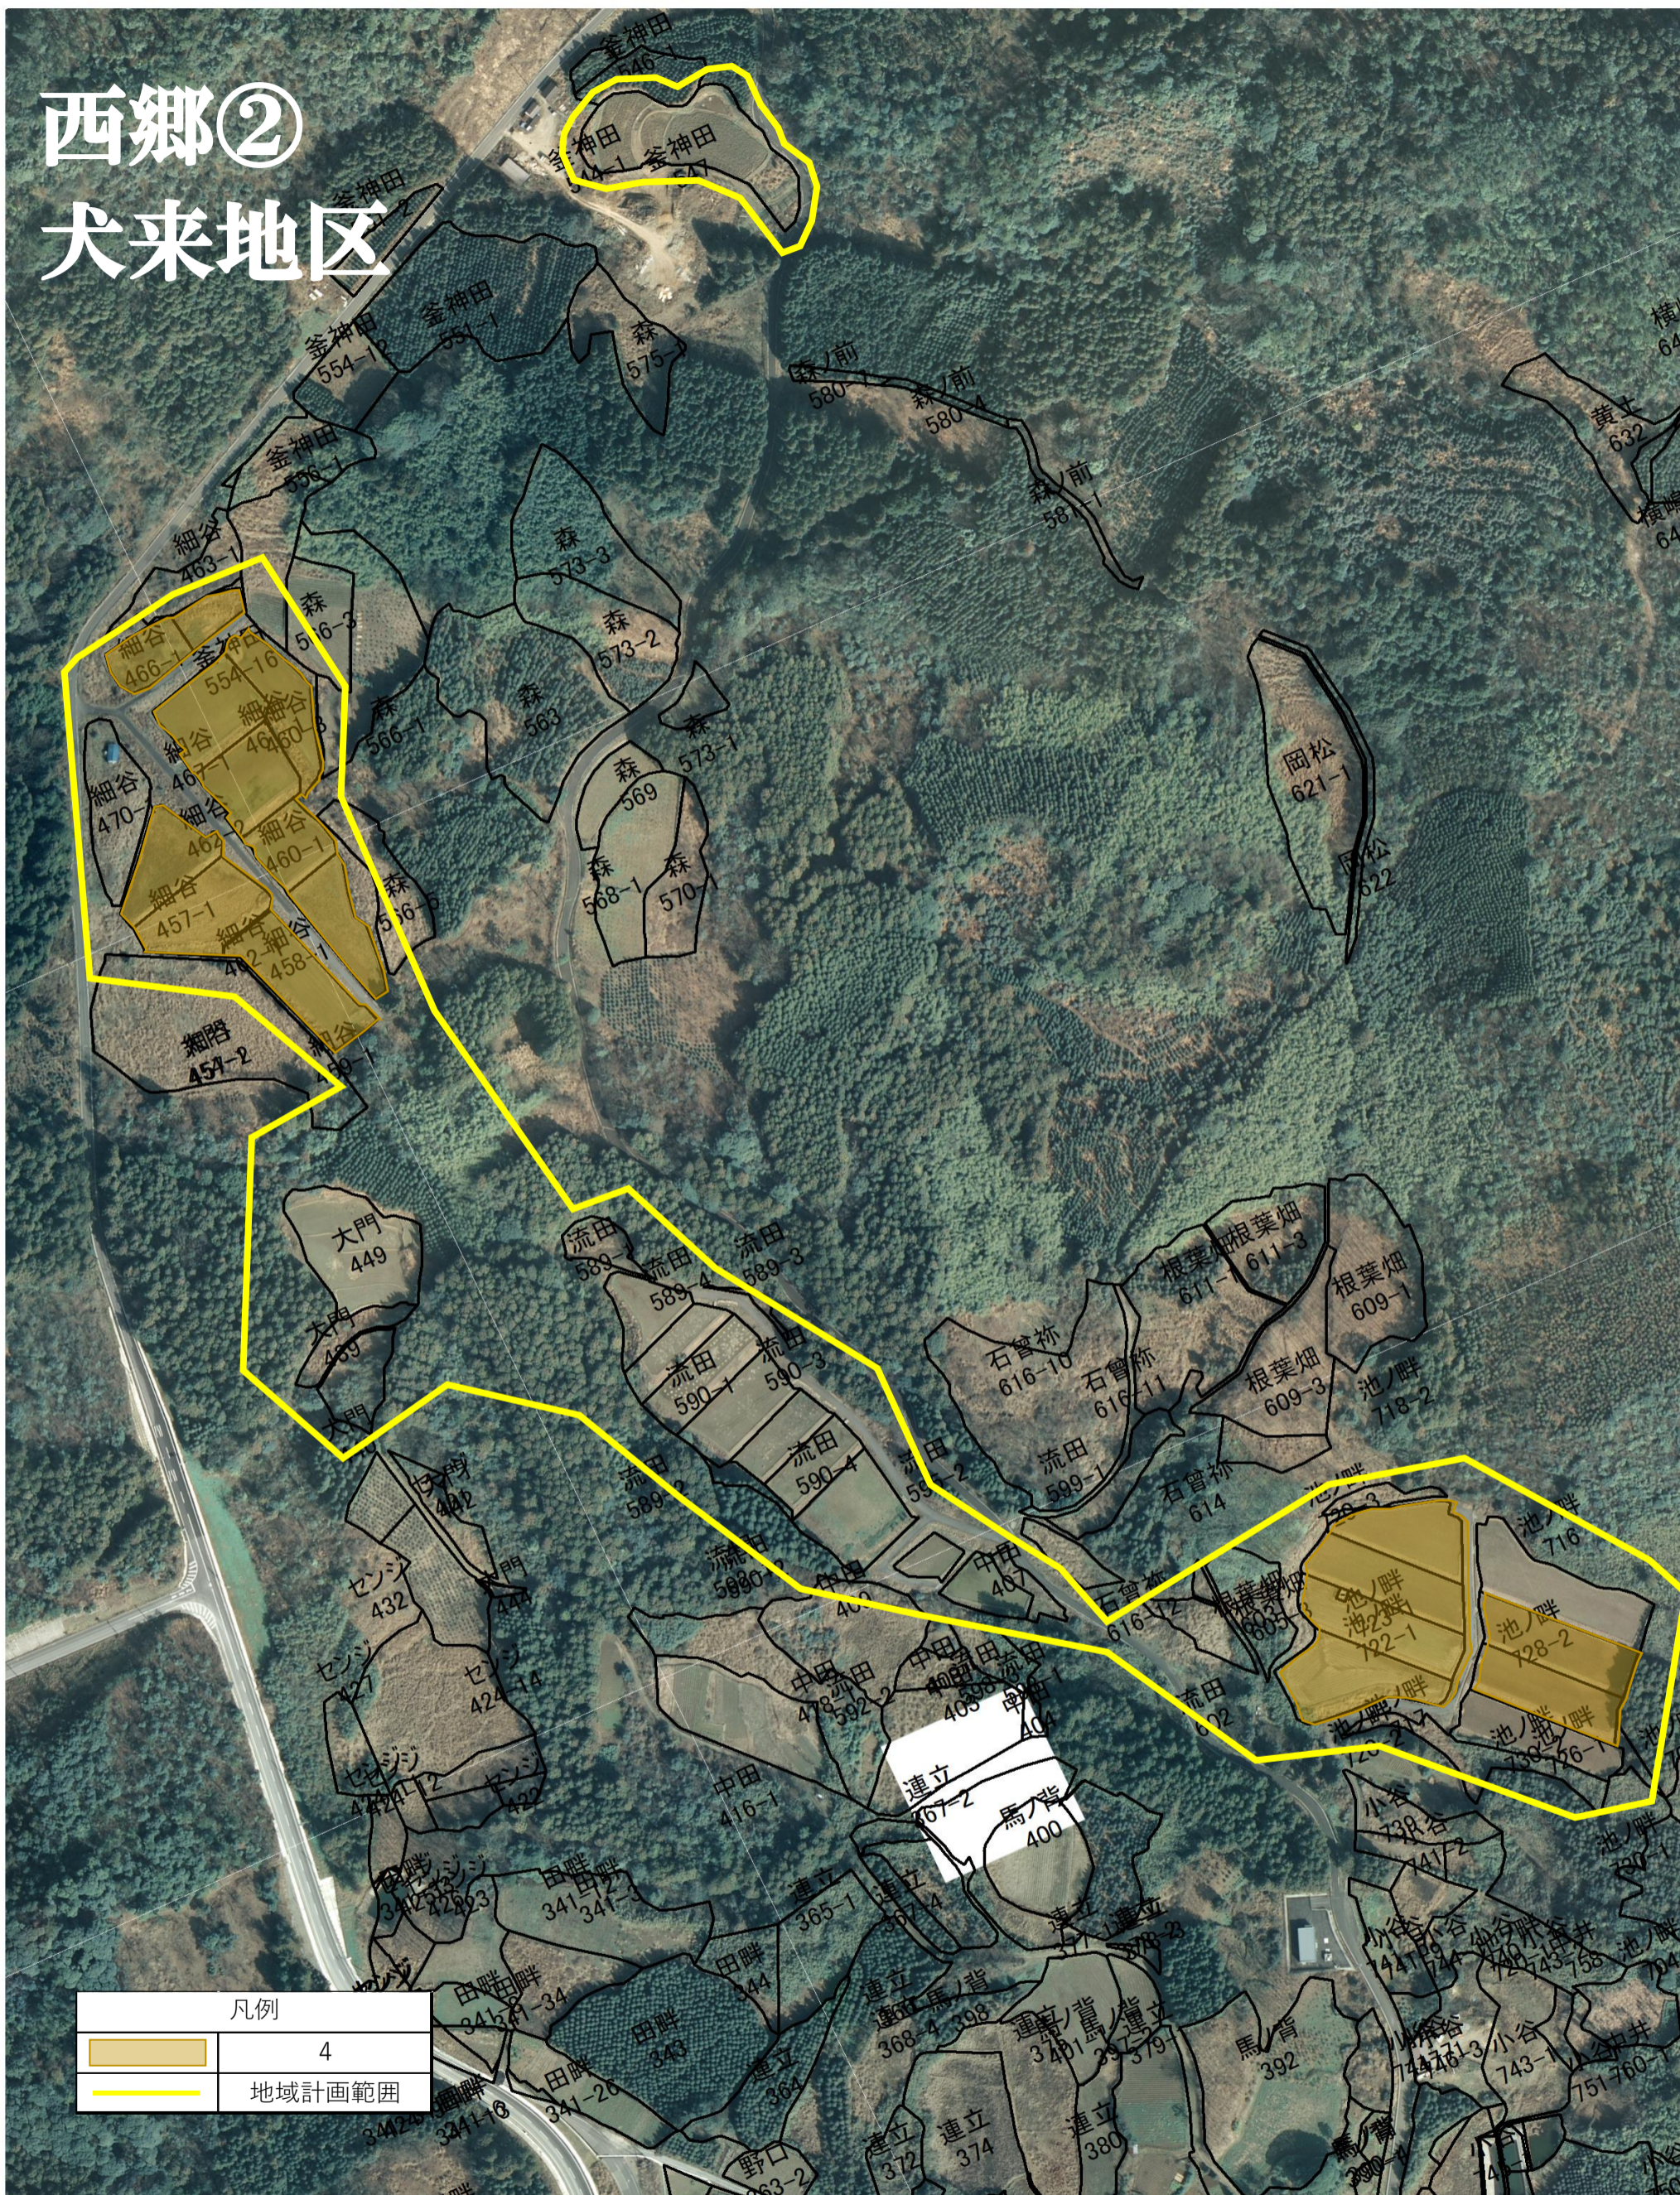

# 西郷② 東郷地区

凡例	
	5
	17
	45
	地域計画範囲

0 100 200 300 400 m

SCALE: 1/3,100

## 飯田地区 No.1

凡例	
<span style="display:inline-block; width:20px; height:10px; background-color: #FFC0CB; border: 1px solid black;"></span>	3
<span style="display:inline-block; width:20px; height:10px; background-color: #FFD700; border: 1px solid black;"></span>	4
<span style="display:inline-block; width:20px; height:10px; background-color: #66B3FF; border: 1px solid black;"></span>	5
<span style="display:inline-block; width:20px; height:10px; background-color: #FFFF00; border: 2px solid black;"></span>	地域計画範囲

# 西郷② 飯田地区 No.2

凡例	
	3
	4
	5
	地域計画範囲

SCALE: 1/2,500

# 西郷② 犬来地区

凡例	
	4
	地域計画範囲

0 100 200 300 m

SCALE: 1/3,500