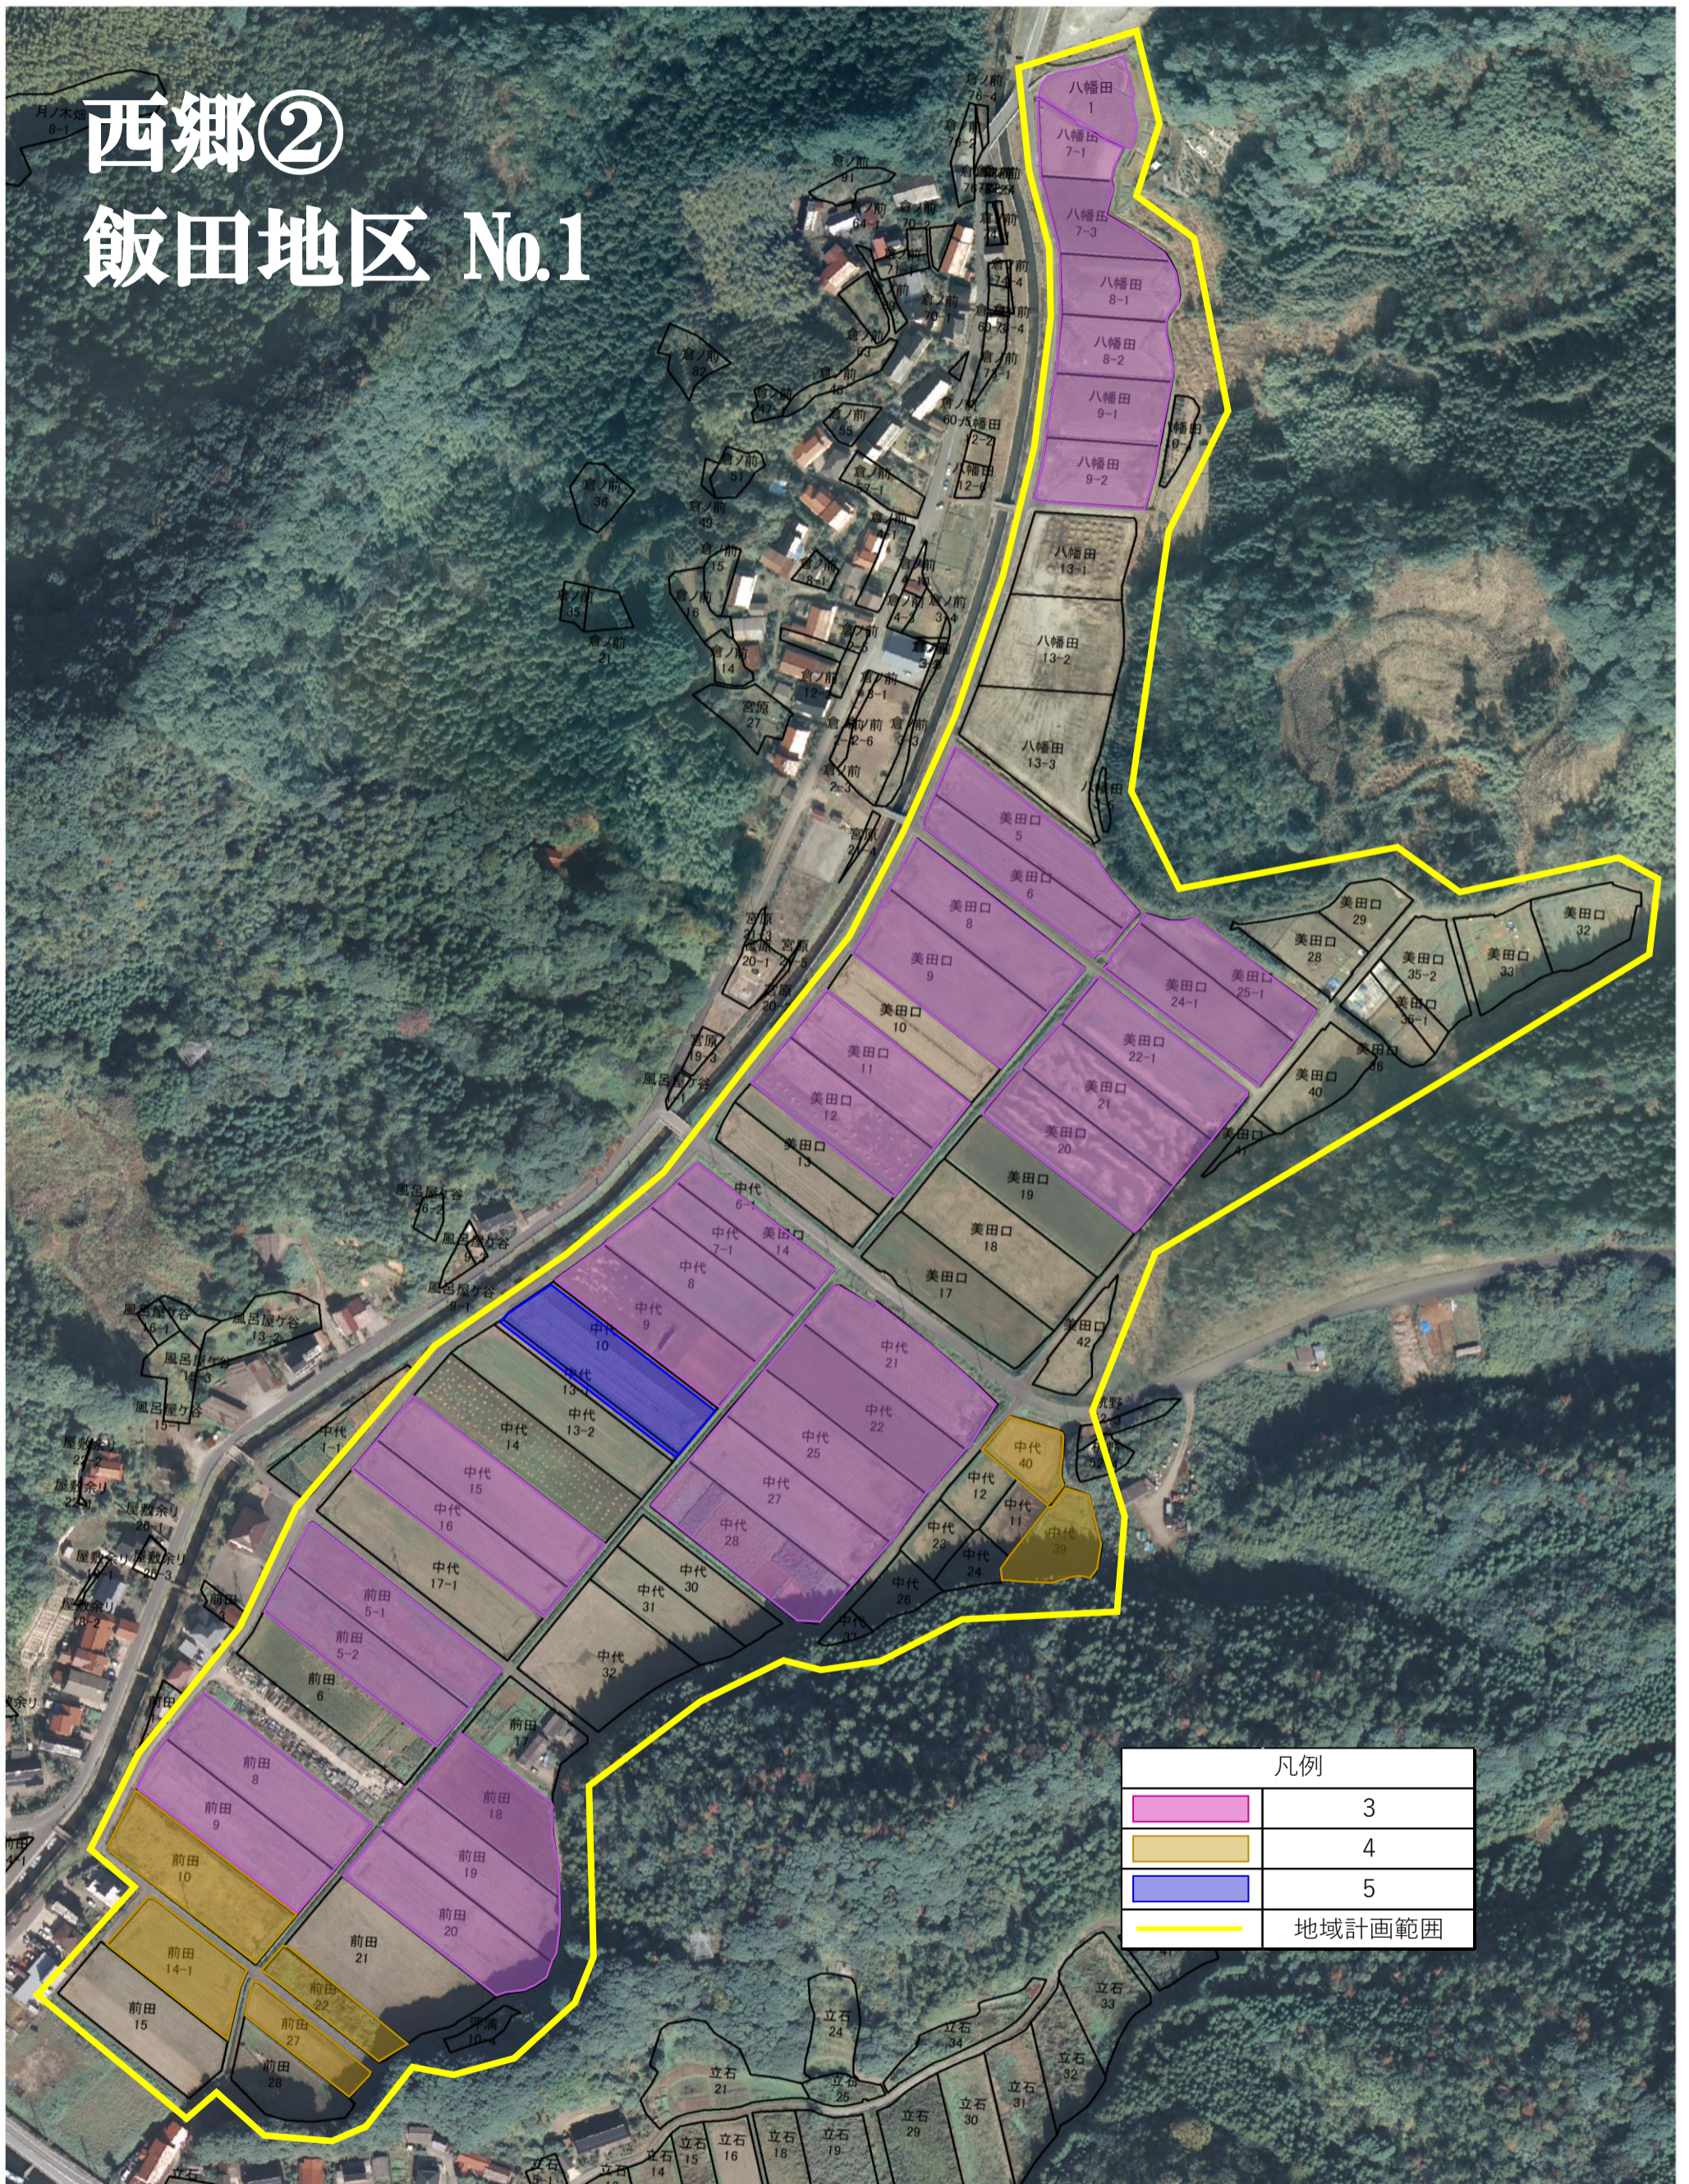

# 西郷② 東郷地区

凡例	
	5
	17
	45
	地域計画範囲

0 100 200 300 400 m

SCALE: 1/3,100

## 飯田地区 No.1

凡例	
<span style="display:inline-block; width:20px; height:10px; background-color: #FFC0CB; border: 1px solid black;"></span>	3
<span style="display:inline-block; width:20px; height:10px; background-color: #FFD700; border: 1px solid black;"></span>	4
<span style="display:inline-block; width:20px; height:10px; background-color: #66B3FF; border: 1px solid black;"></span>	5
<span style="display:inline-block; width:20px; height:10px; background-color: #FFFF00; border: 2px solid black;"></span>	地域計画範囲

# 西郷② 飯田地区 No.2

凡例	
	3
	4
	5
	地域計画範囲

SCALE: 1/2,500

# 西郷② 犬来地区

凡例	
	4
	地域計画範囲

0 100 200 300 m

SCALE: 1/3,500