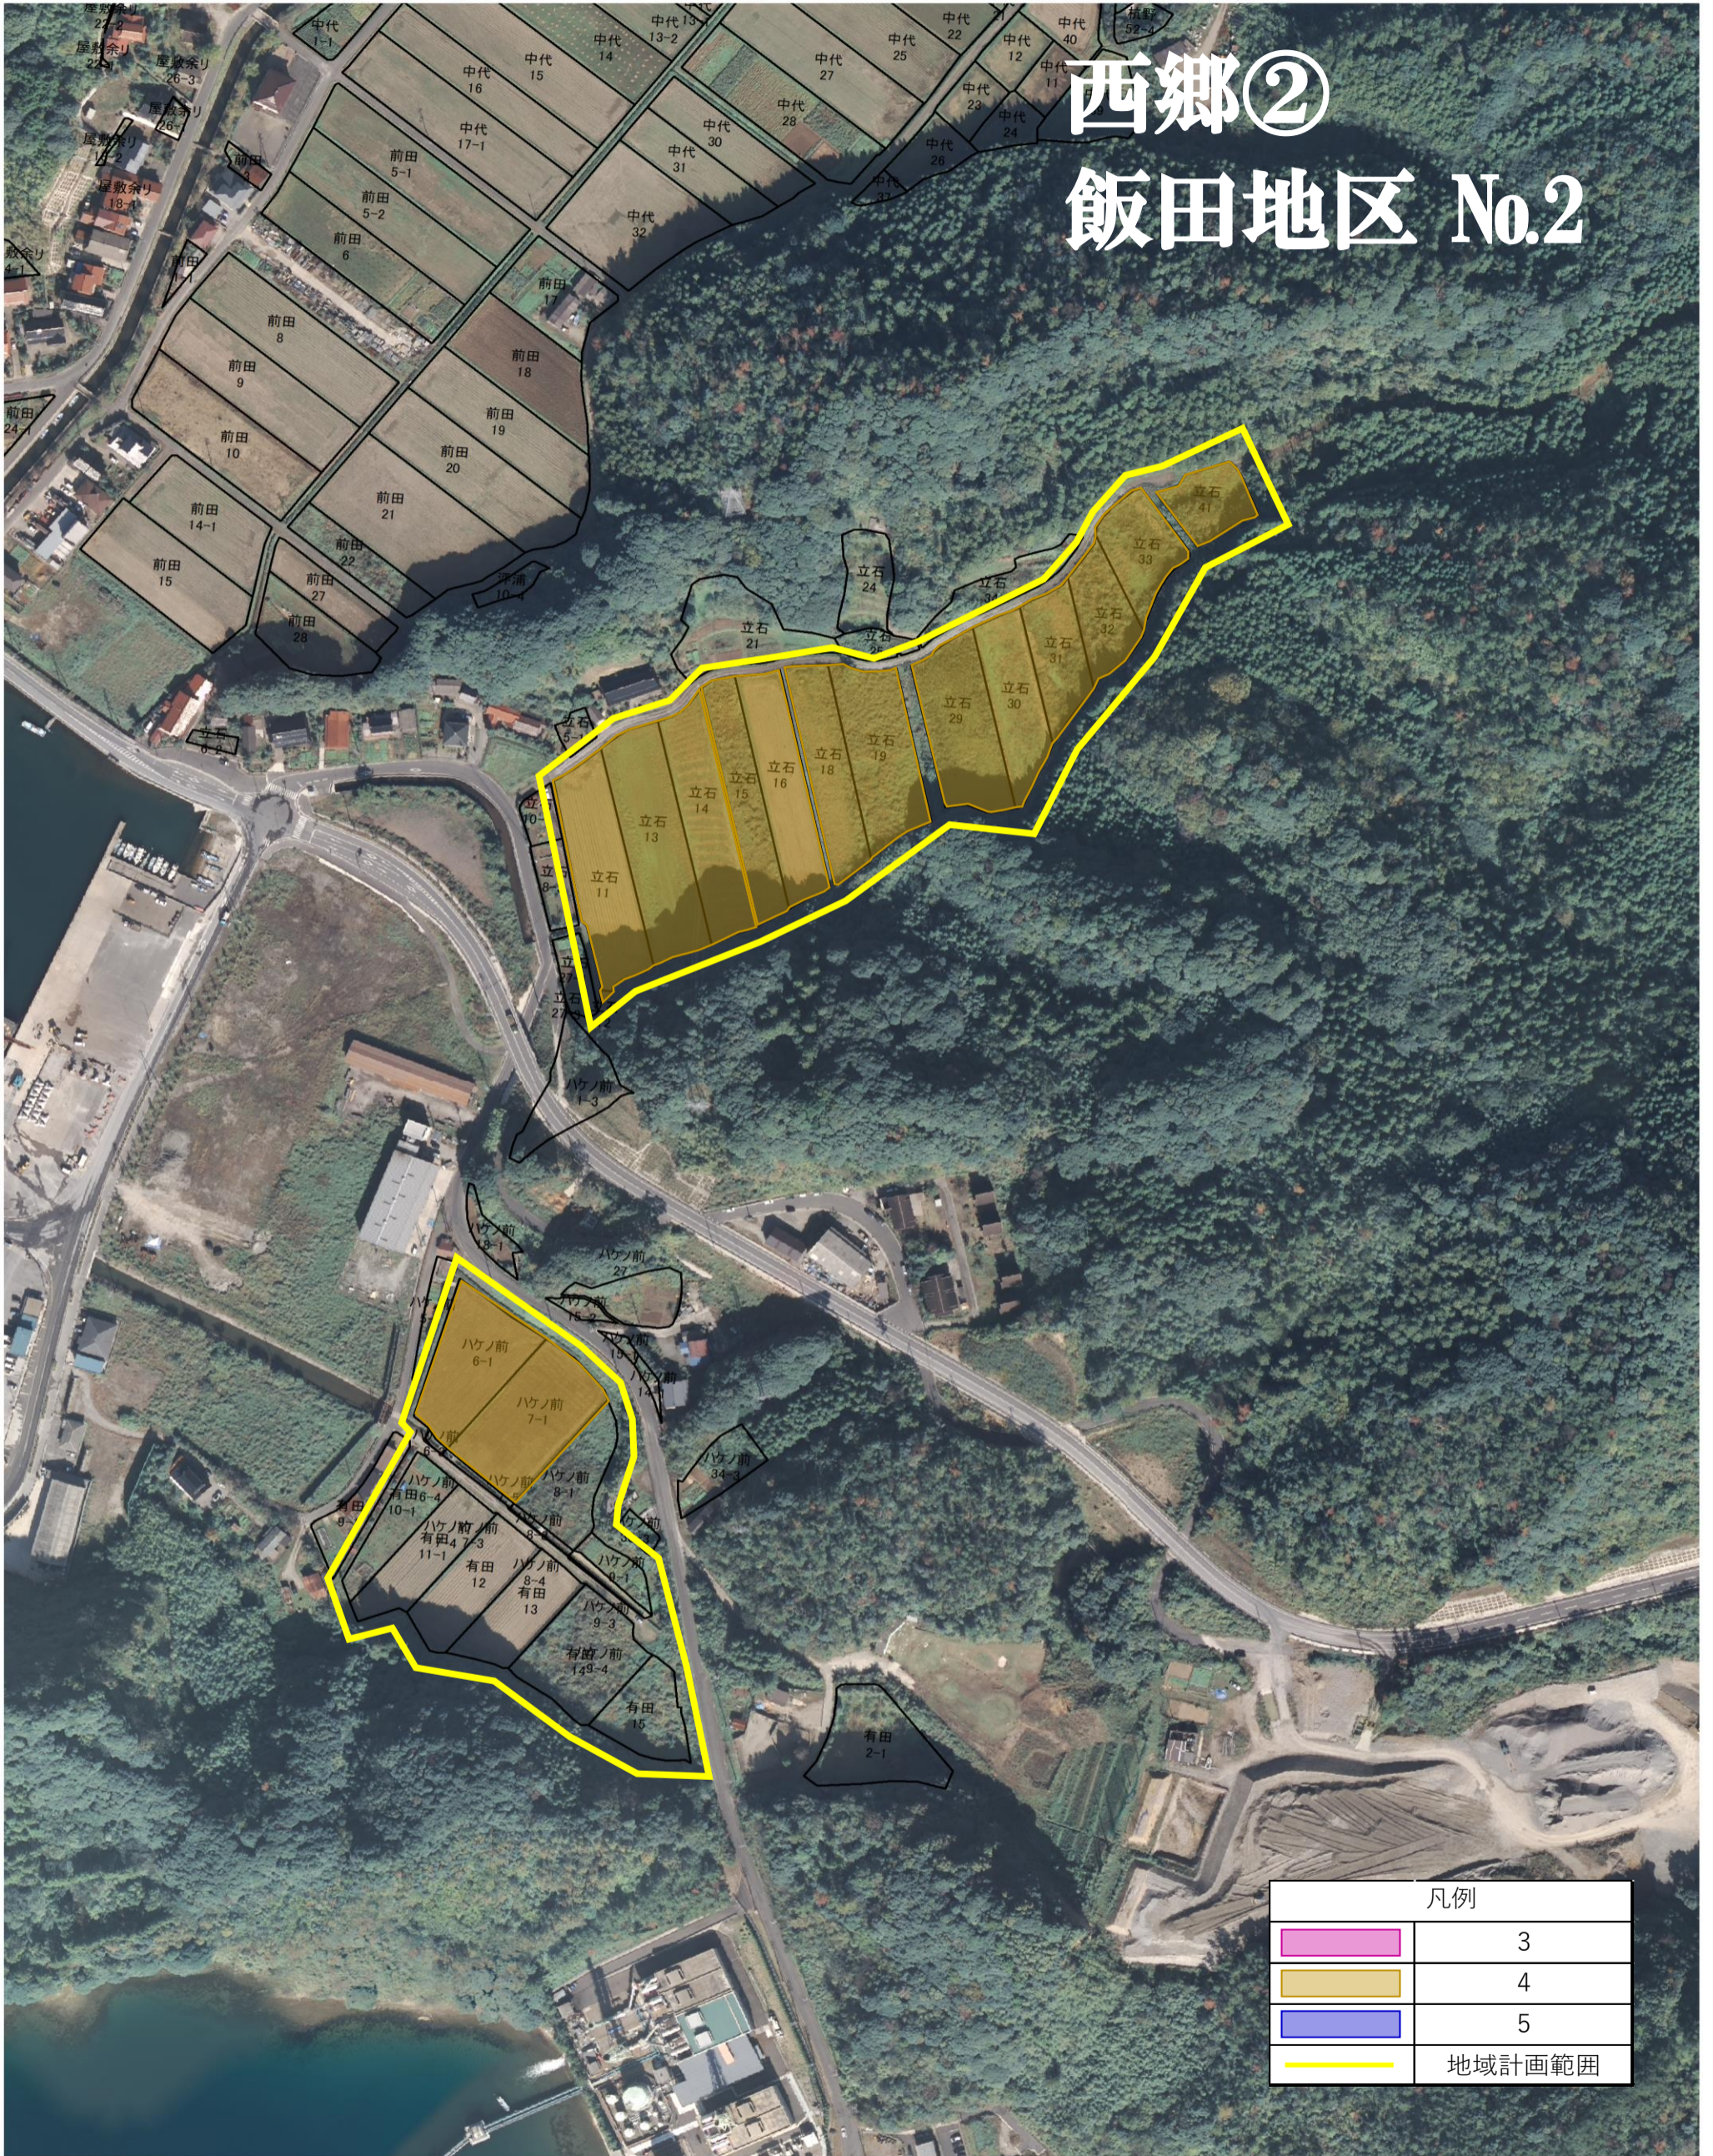

## 飯田地区 No.1

凡例	
<span style="display:inline-block; width:20px; height:10px; background-color: #FFC0CB; border: 1px solid black;"></span>	3
<span style="display:inline-block; width:20px; height:10px; background-color: #FFD700; border: 1px solid black;"></span>	4
<span style="display:inline-block; width:20px; height:10px; background-color: #66B3FF; border: 1px solid black;"></span>	5
<span style="display:inline-block; width:20px; height:10px; background-color: #FFFF00; border: 2px solid black;"></span>	地域計画範囲

0 100 200 300 m

SCALE: 1/2,500

# 西郷② 飯田地区 No.2

凡例	
	3
	4
	5
	地域計画範囲

SCALE: 1/2,500

# 西郷② 犬来地区

凡例	
	4
	地域計画範囲

0 100 200 300 m

SCALE: 1/3,500