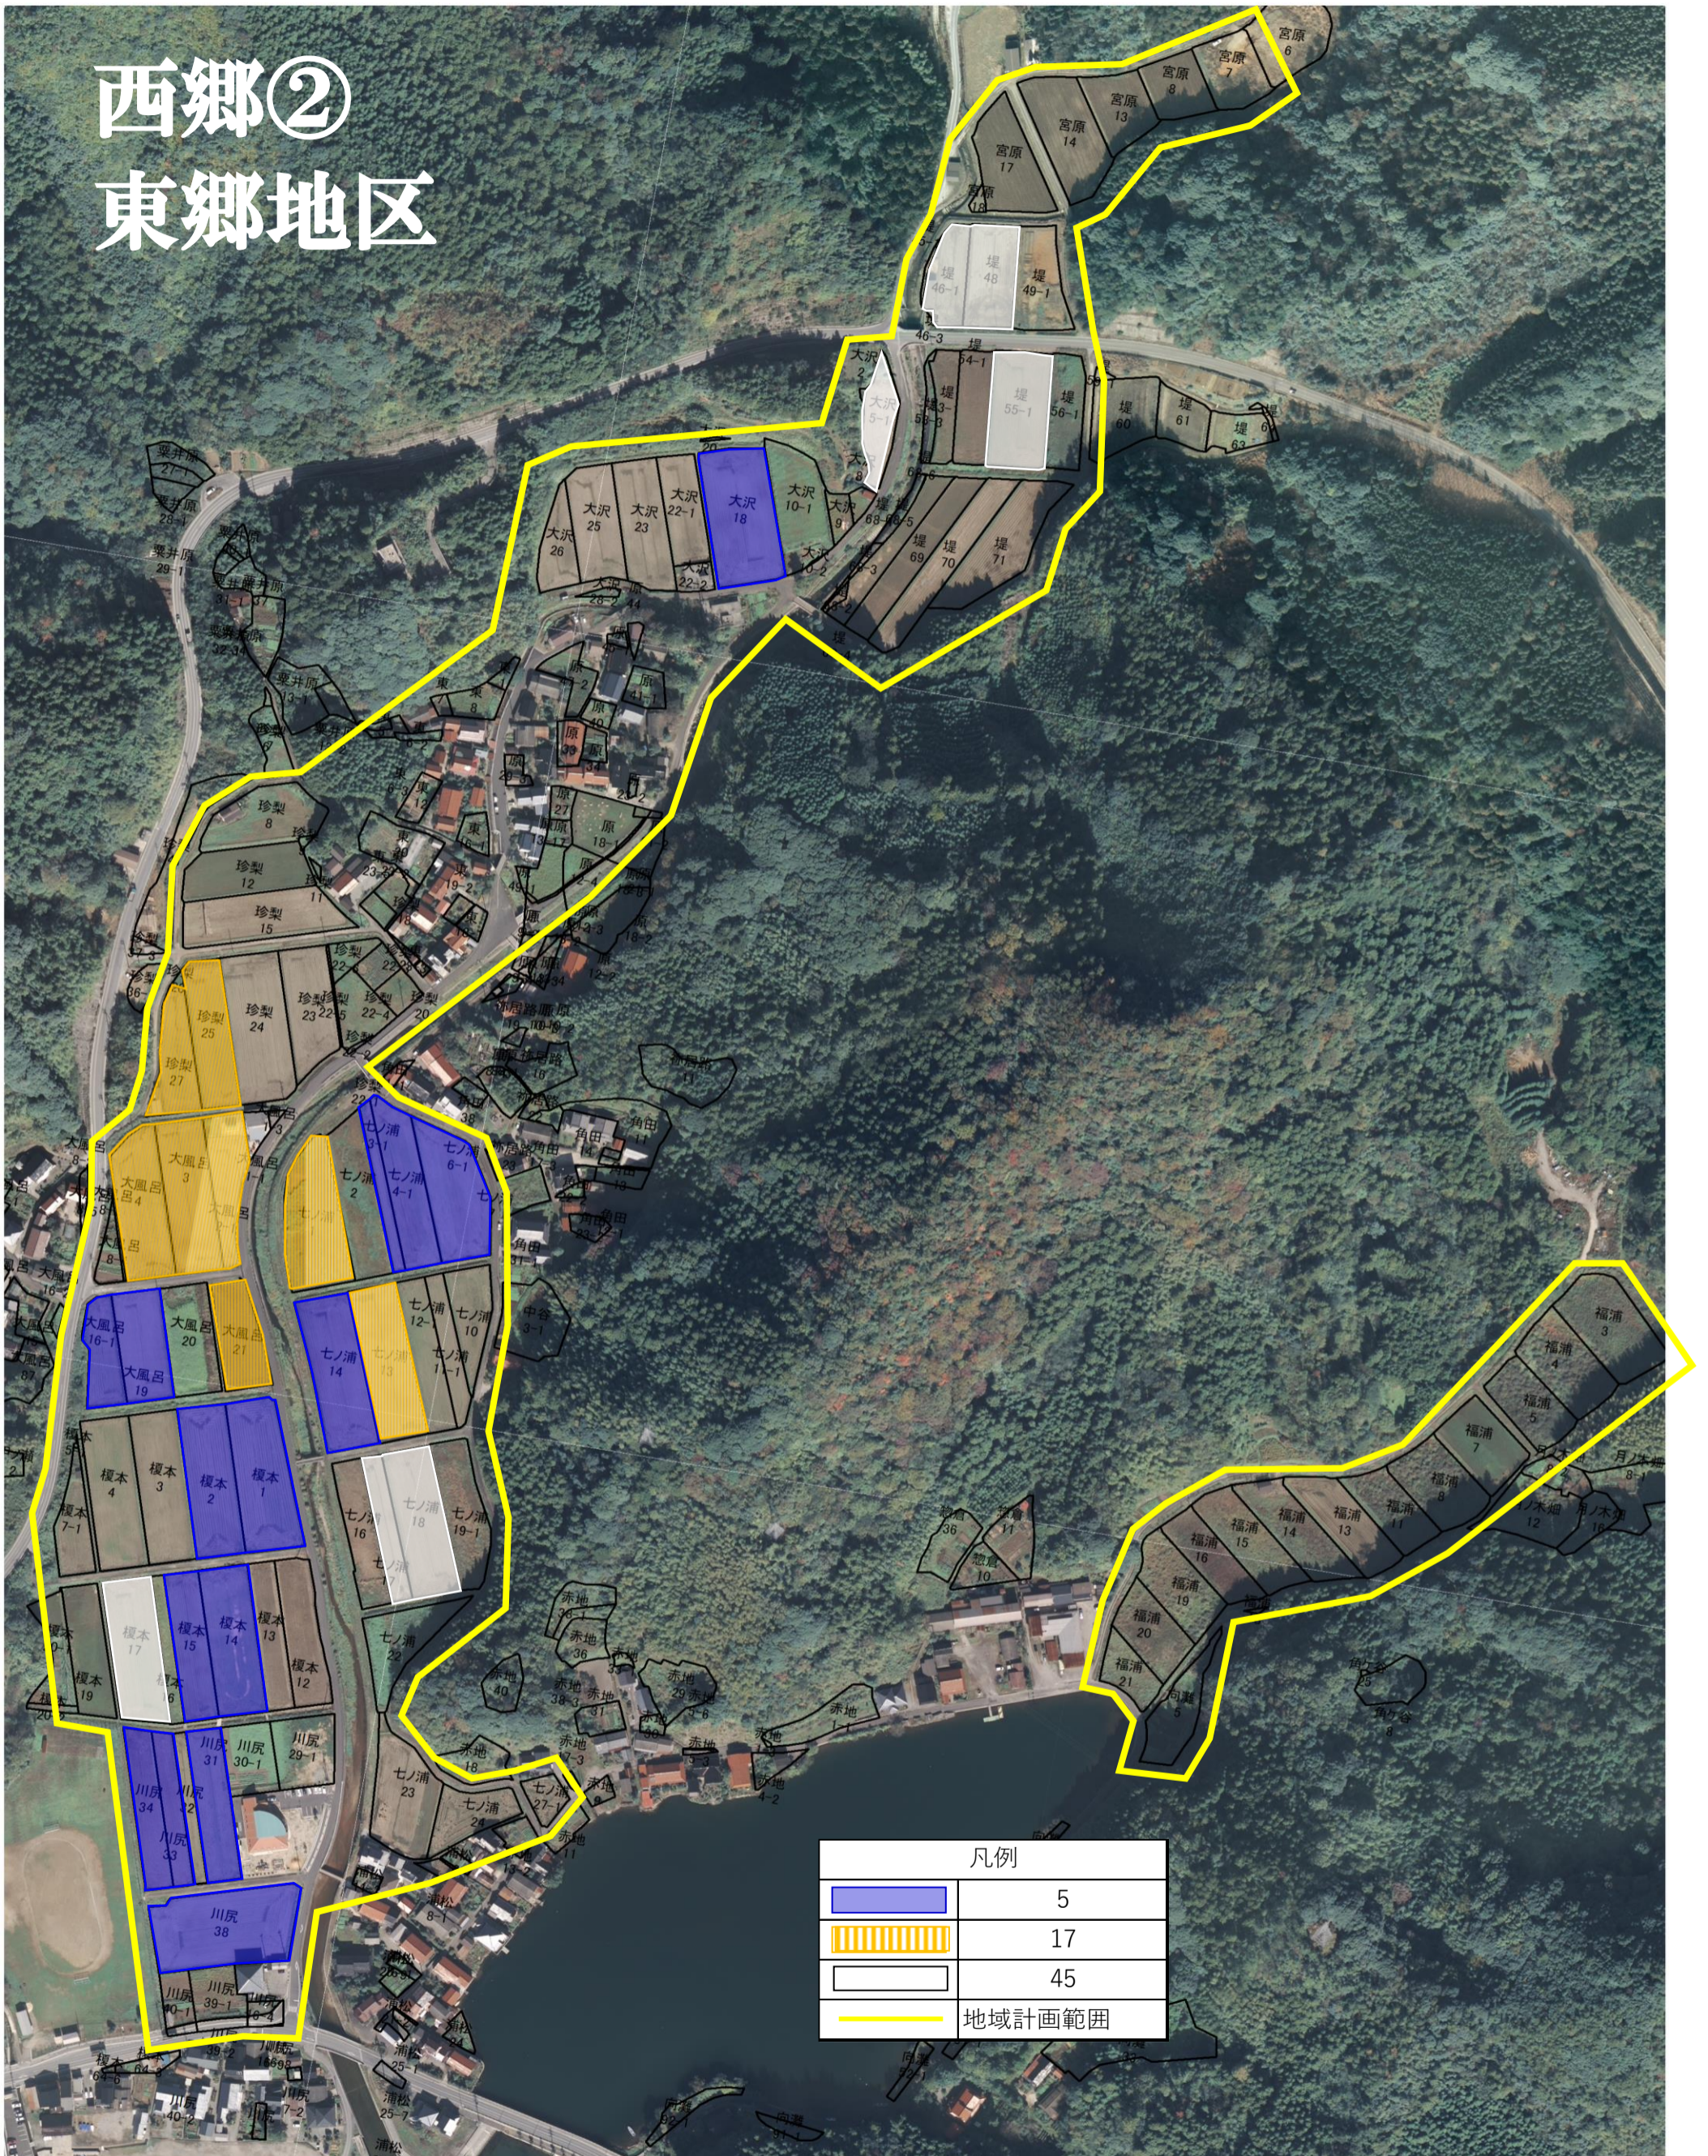

# 西郷② 東郷地区

凡例	
	5
	17
	45
	地域計画範囲

0 100 200 300 400 m

SCALE: 1/3,100

## 飯田地区 No.1

凡例	
<span style="display:inline-block; width:20px; height:10px; background-color: #FFC0CB; border: 1px solid black;"></span>	3
<span style="display:inline-block; width:20px; height:10px; background-color: #FFD700; border: 1px solid black;"></span>	4
<span style="display:inline-block; width:20px; height:10px; background-color: #66B3FF; border: 1px solid black;"></span>	5
<span style="display:inline-block; width:20px; height:10px; background-color: #FFFF00; border: 2px solid black;"></span>	地域計画範囲

# 西郷② 飯田地区 No.2

凡例	
	3
	4
	5
	地域計画範囲

SCALE: 1/2,500

# 西郷② 犬来地区

凡例	
	4
	地域計画範囲

0 100 200 300 m

SCALE: 1/3,500