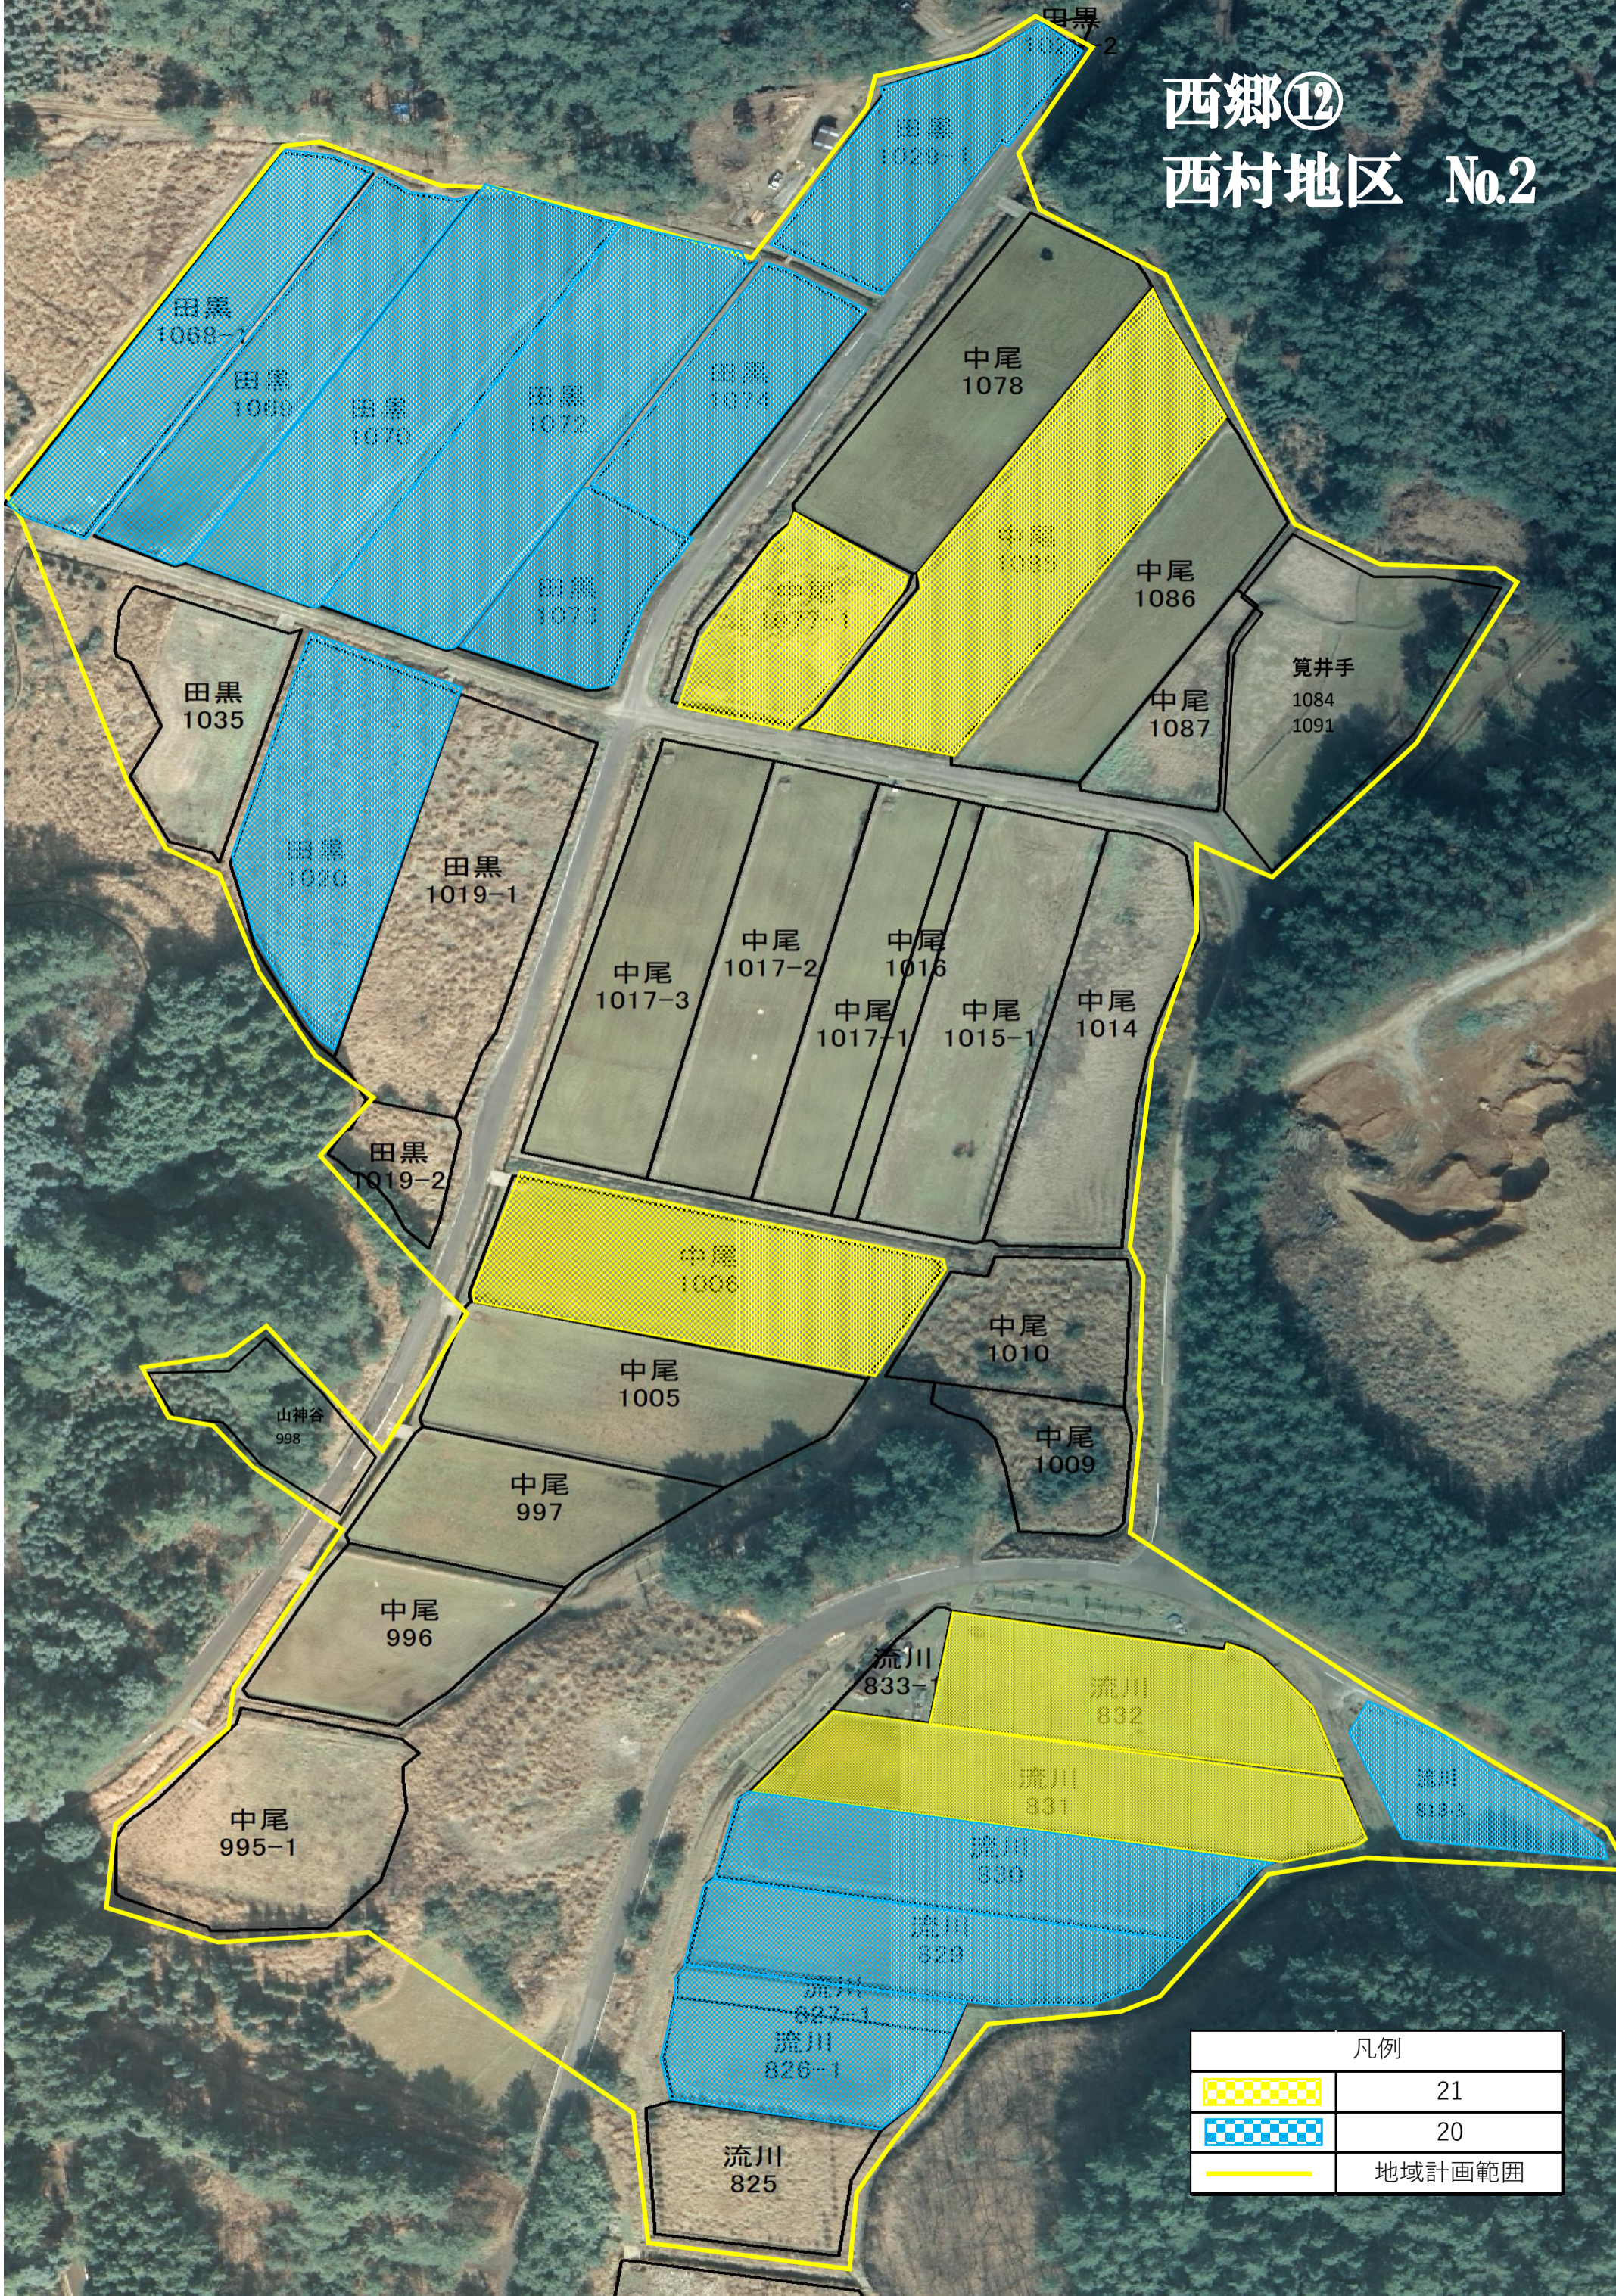

西郷⑫ 湊地区

凡例

	20
	45
	地域計画範囲

SCALE: 1/1,300

西郷⑫ 西村地区 No.2

凡例	
	21
	20
	地域計画範囲