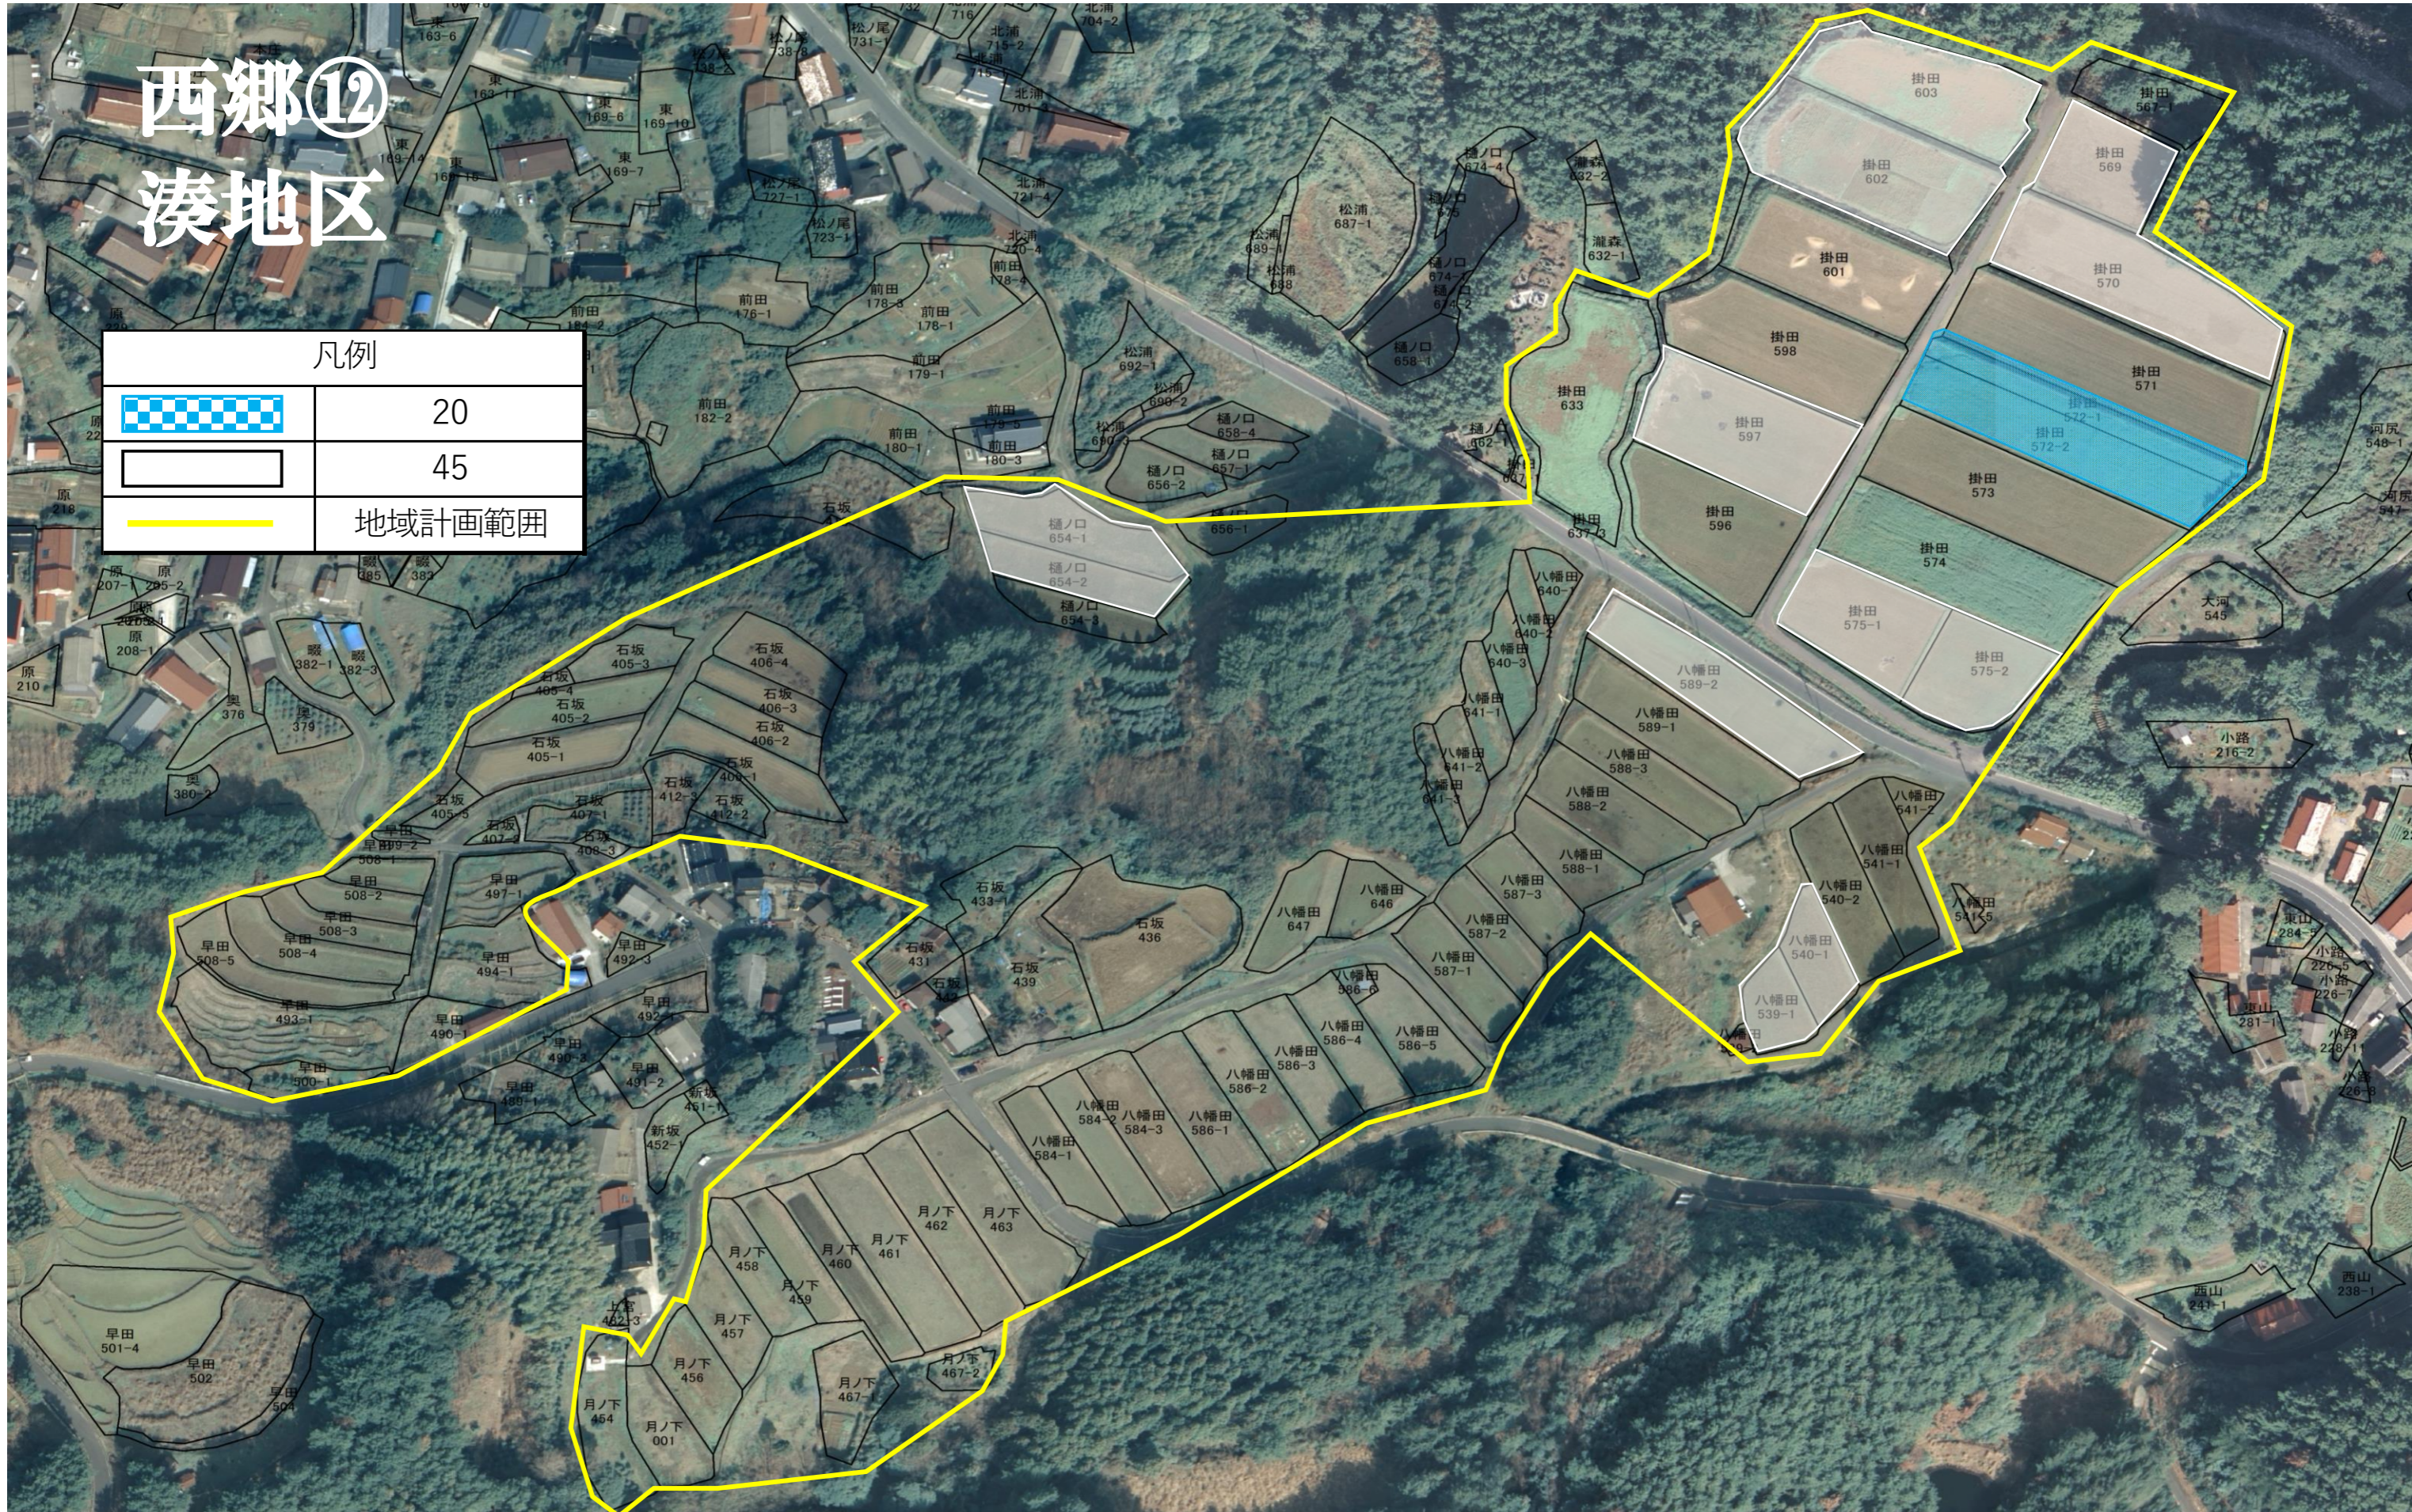

西郷⑫ 湊地区

凡例

	20
	45
	地域計画範囲

SCALE: 1/1,300

西郷⑫ 西村地区 No.2

凡例	
	21
	20
	地域計画範囲