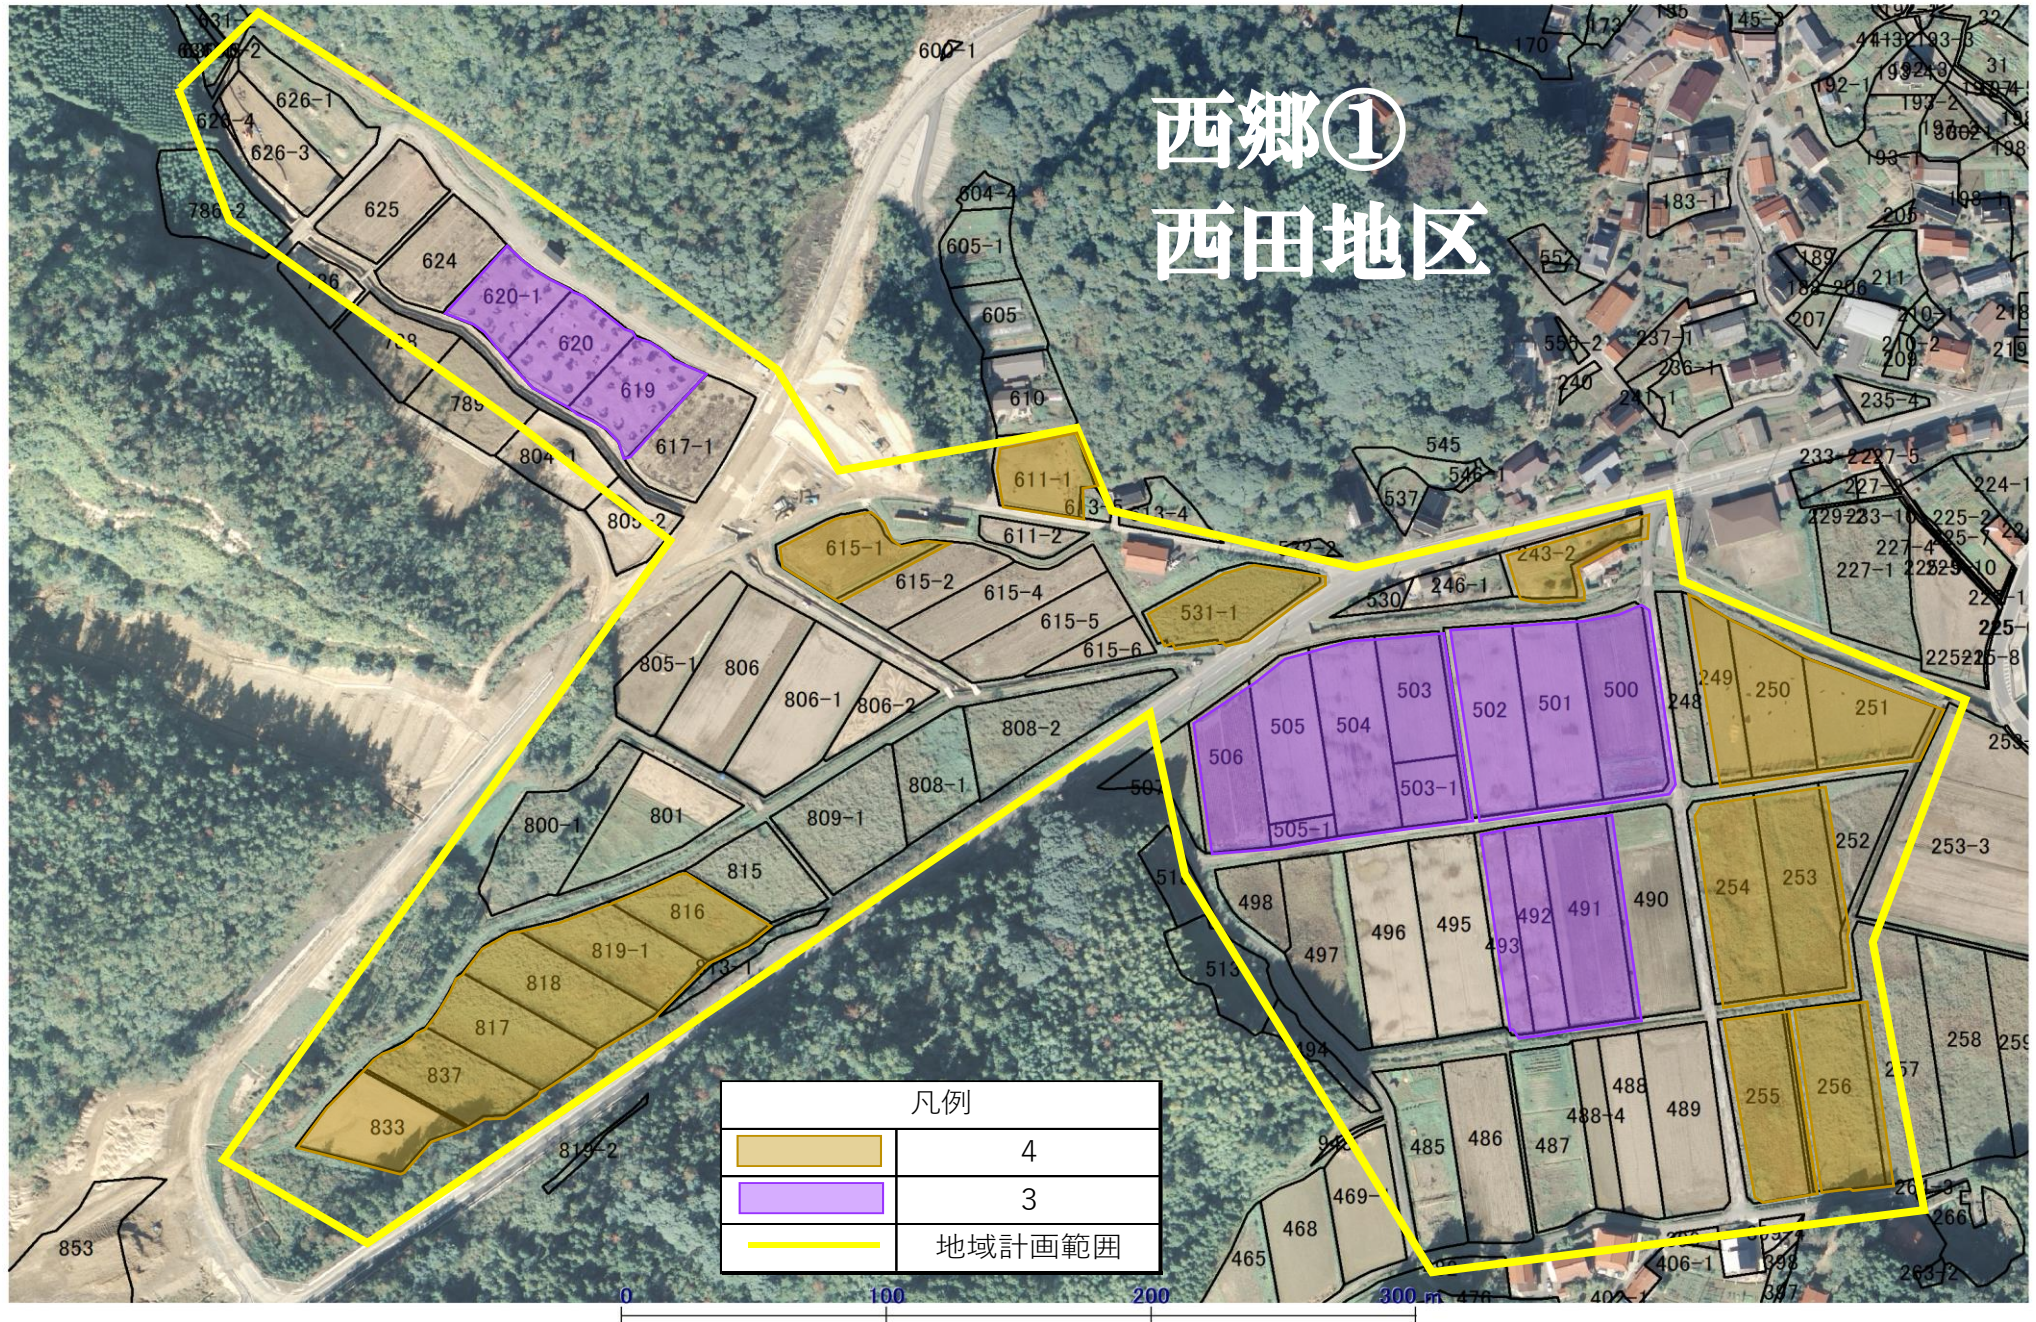

西郷① 港町3・4・下西地区

凡例	
	1
	2
	4
	7
	45
	地域計画範囲

0 100 200 300 400 500 m

SCALE: 1/3,400

目標地図 西郷①地区 (平)

西郷①
平地区

凡例	
	1
	7
	45
	地域計画範囲

SCALE: 1/1,300

SCALE: 1/2,800

目標地図 西郷①地区（下西）