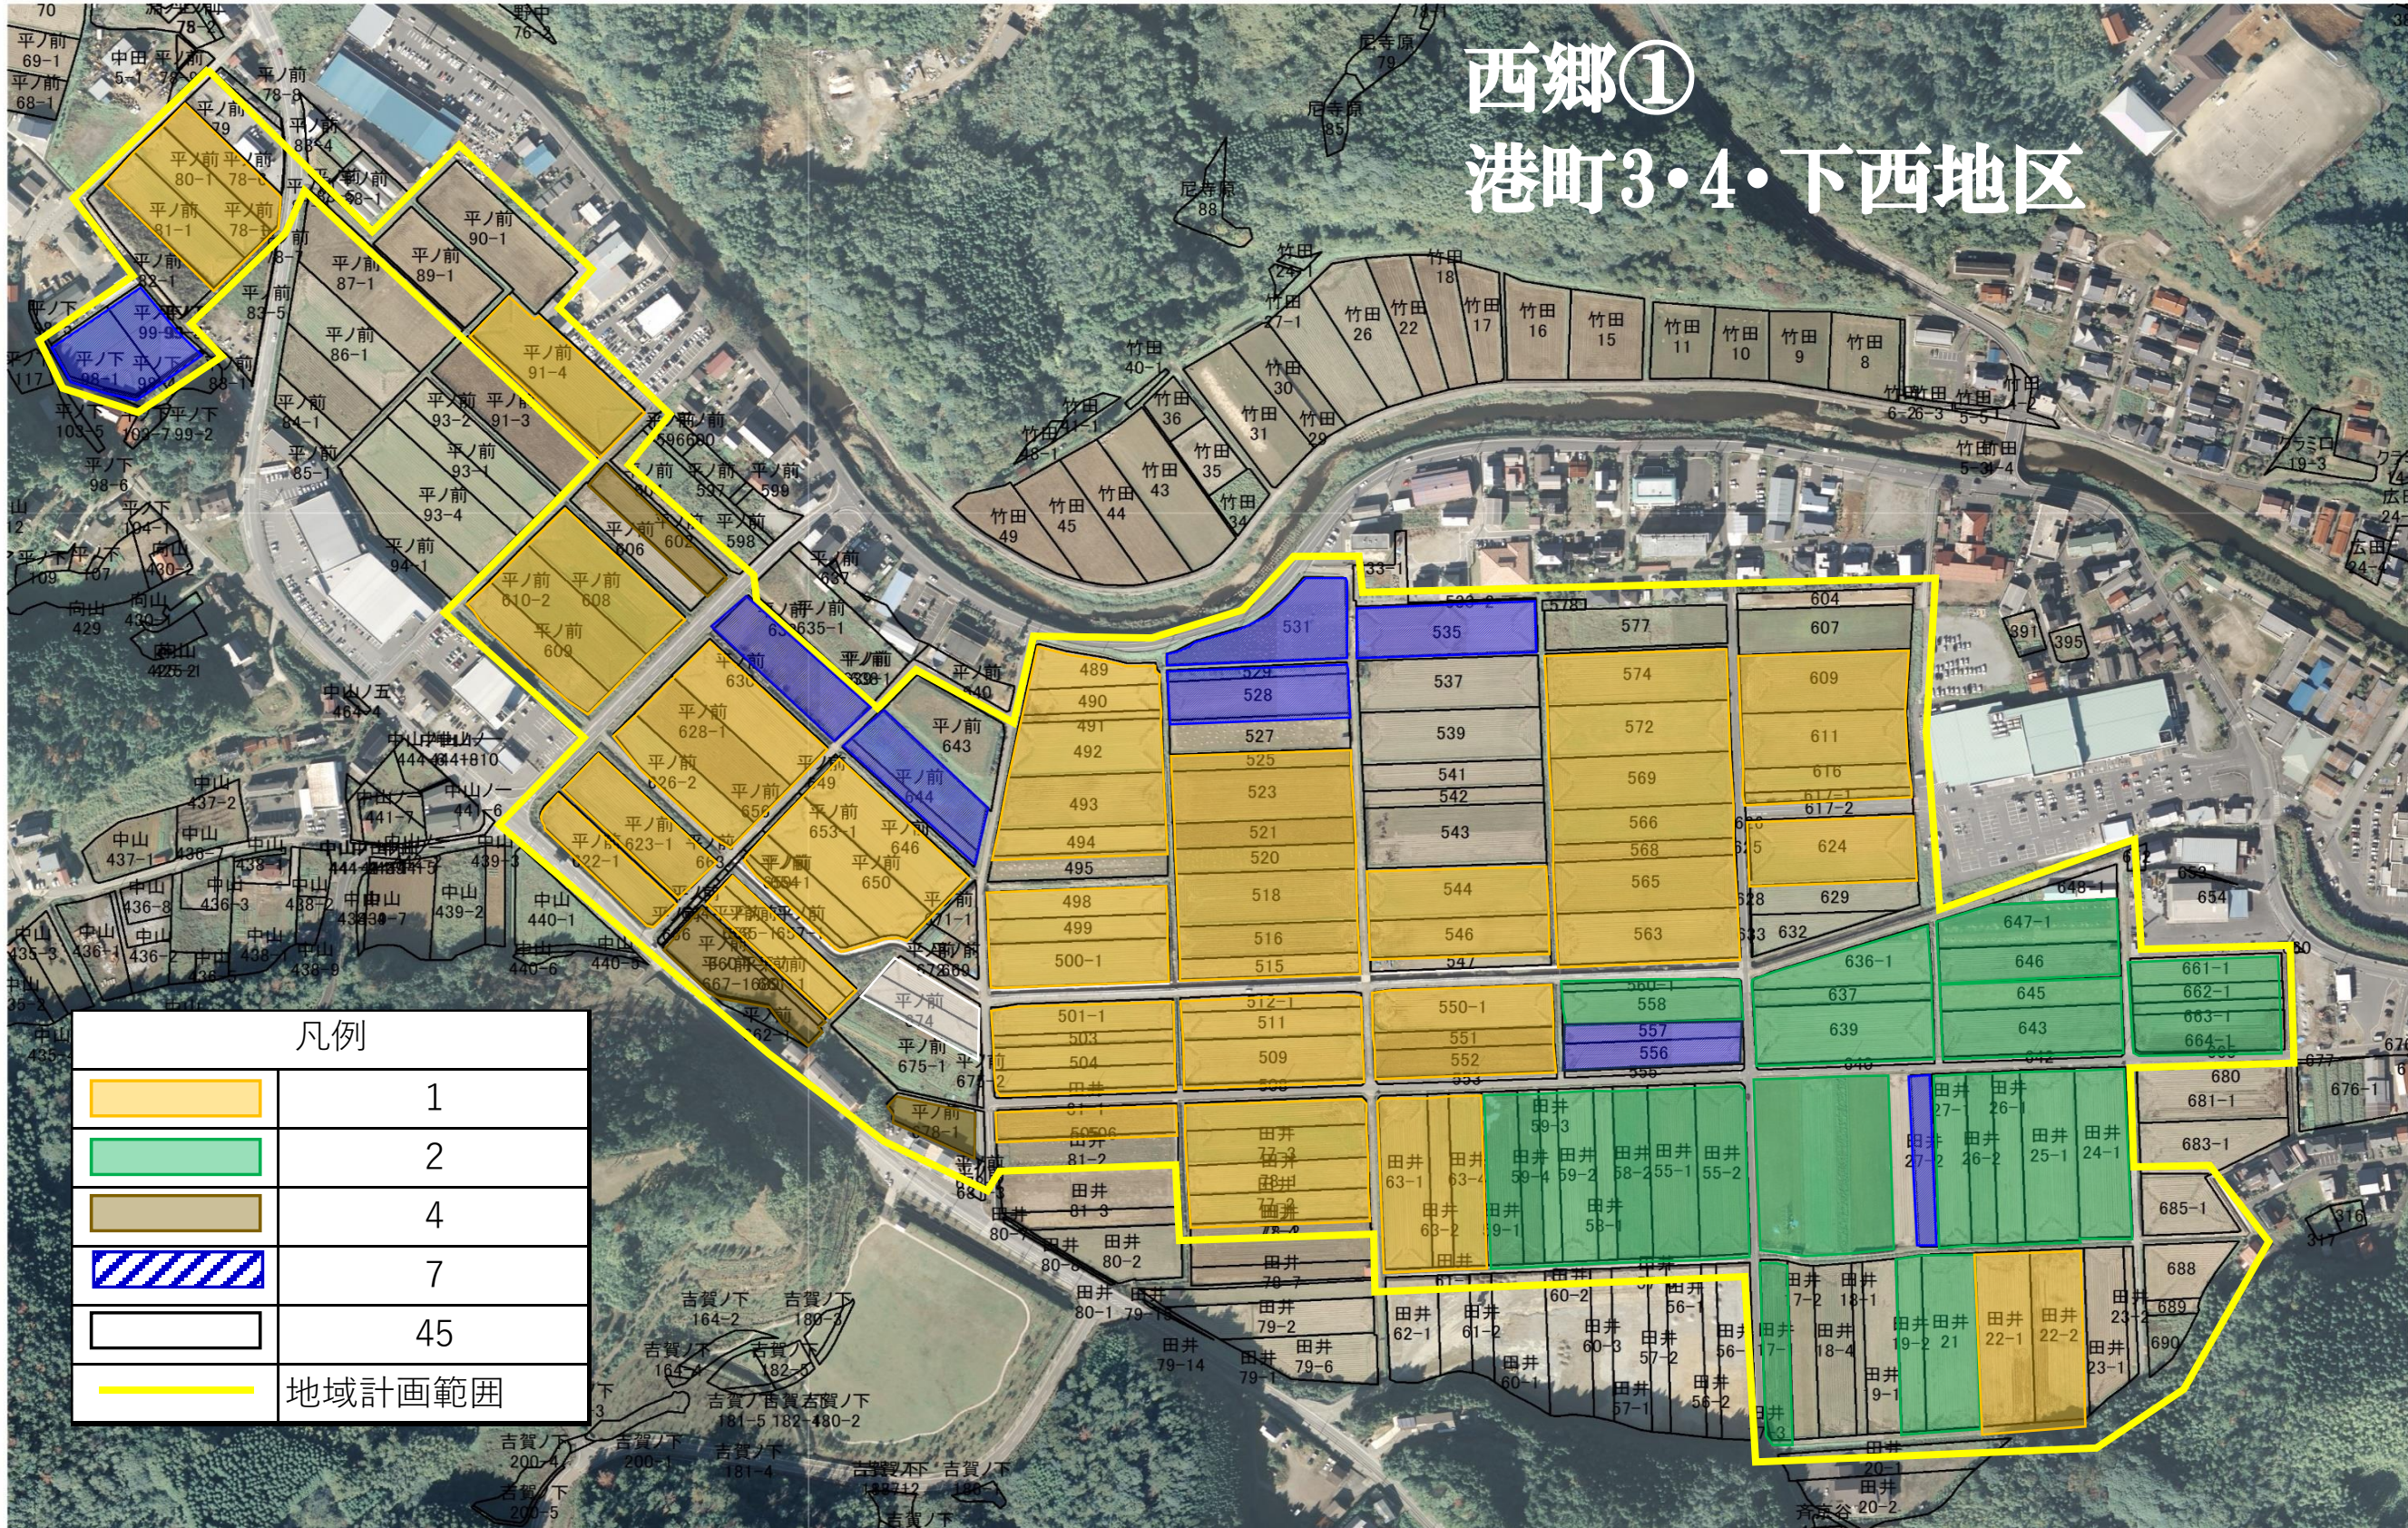

西郷① 港町3・4・下西地区

凡例	
	1
	2
	4
	7
	45
	地域計画範囲

0 100 200 300 400 500 m

SCALE: 1/3,400

目標地図 西郷①地区 (平)

西郷①
平地区

凡例	
	1
	7
	45
	地域計画範囲

SCALE: 1/1,300

SCALE: 1/2,800

目標地図 西郷①地区（下西）