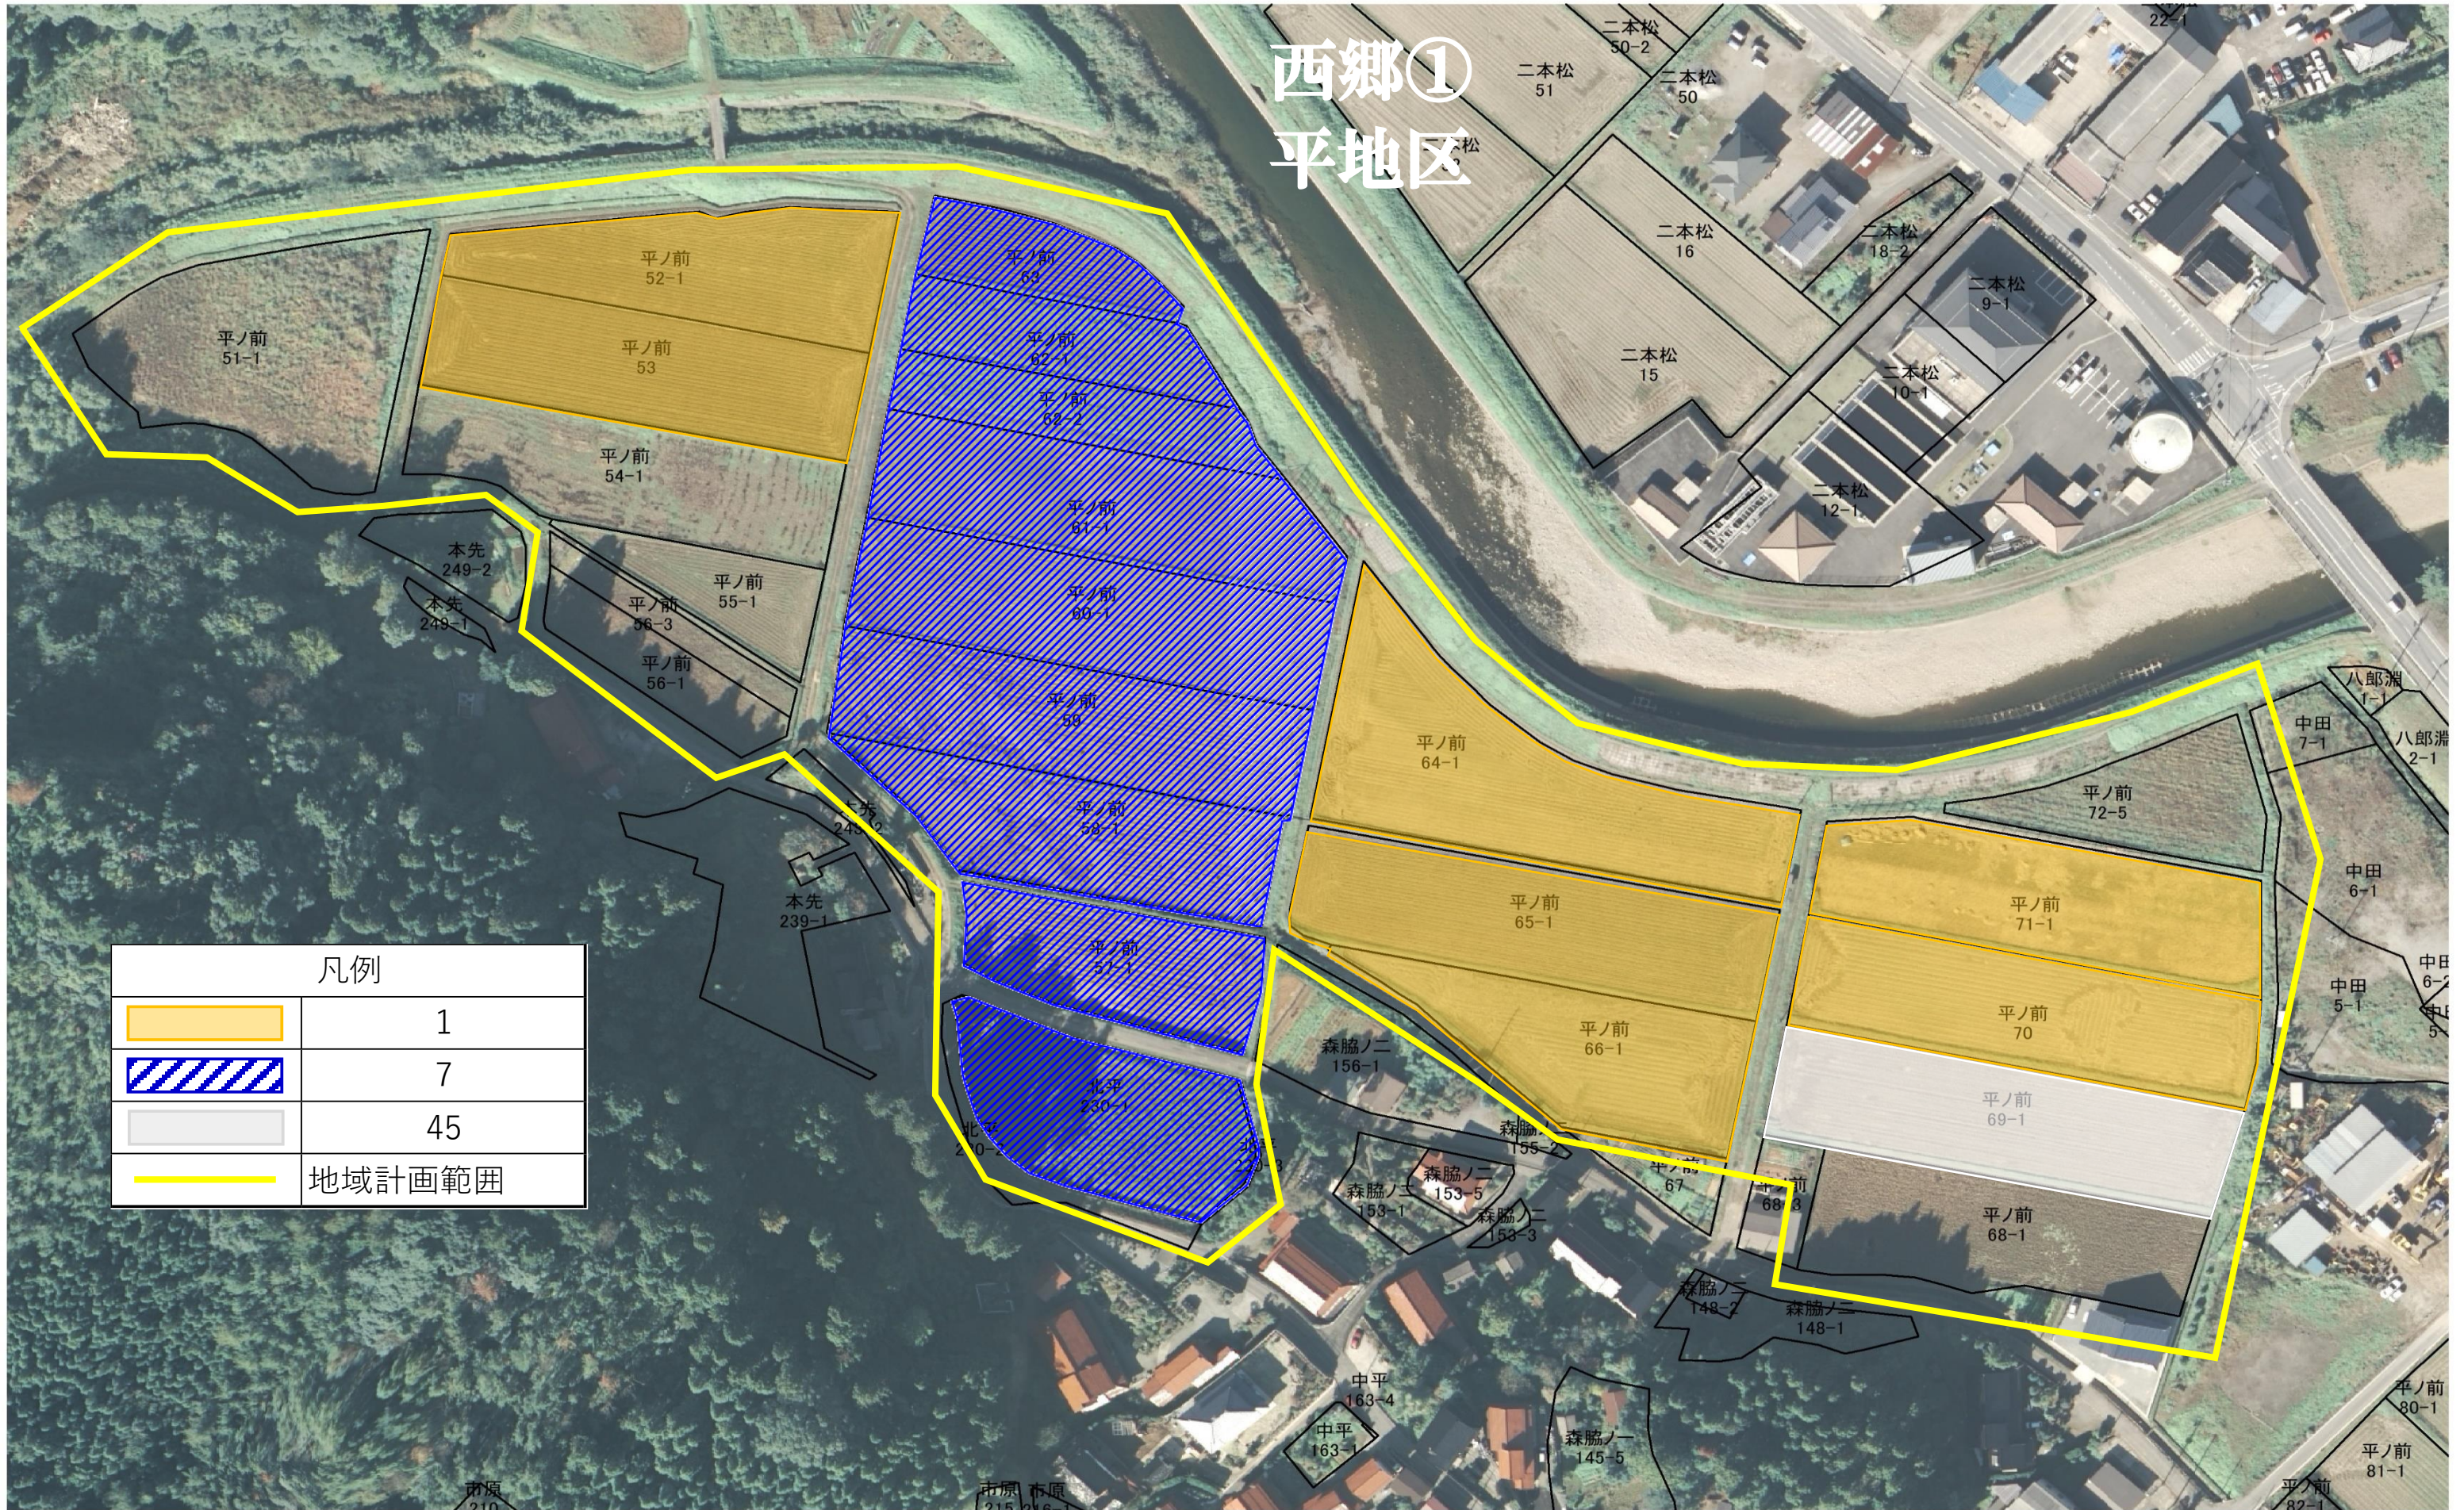

西郷① 港町3・4・下西地区

凡例	
	1
	2
	4
	7
	45
	地域計画範囲

0 100 200 300 400 500 m

SCALE: 1/3,400

目標地図 西郷①地区 (平)

西郷①
平地区

凡例	
	1
	7
	45
	地域計画範囲

SCALE: 1/1,300

SCALE: 1/2,800

目標地図 西郷①地区（下西）