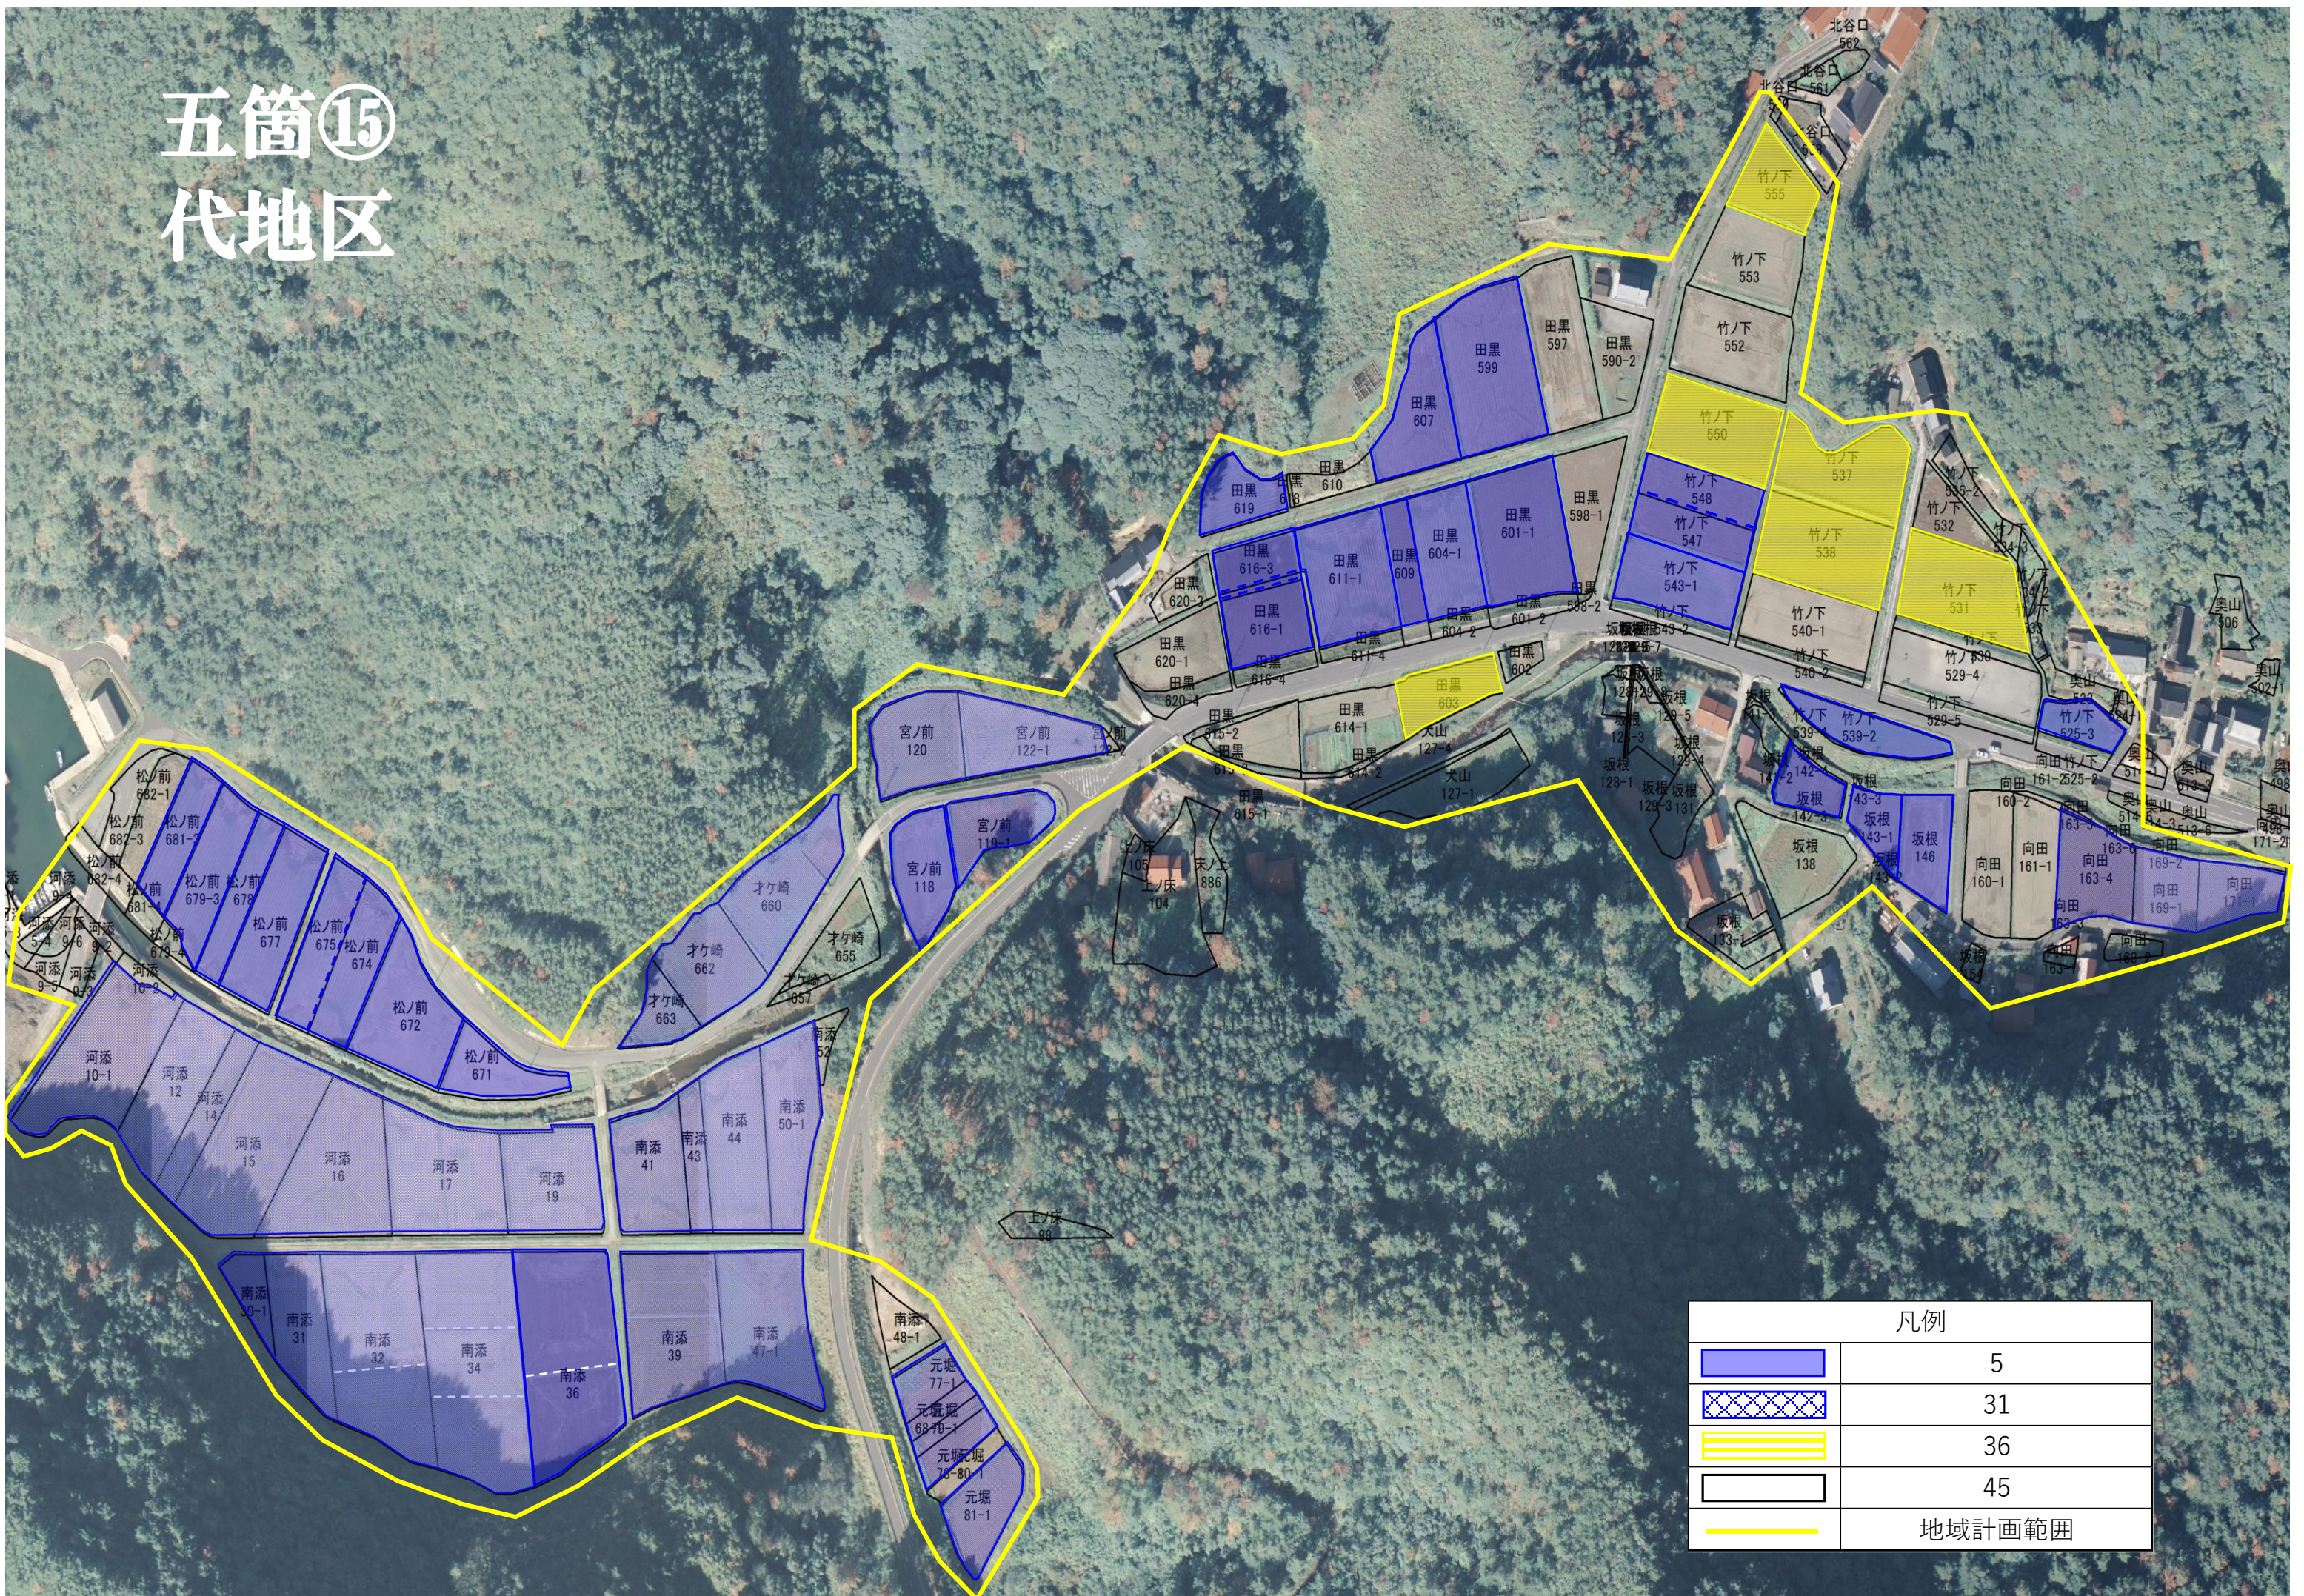

# 五箇⑮ 伊後地区①

凡例	
	15
	45
	地域計画範囲

## 伊後地区②

凡例	
	15
	45
	地域計画範囲

SCALE: 1/2,250

# 五箇⑮ 山田1地区

SCALE: 1/3,200

# 五箇⑮ 代地区

凡例	
	5
	31
	36
	45
	地域計画範囲