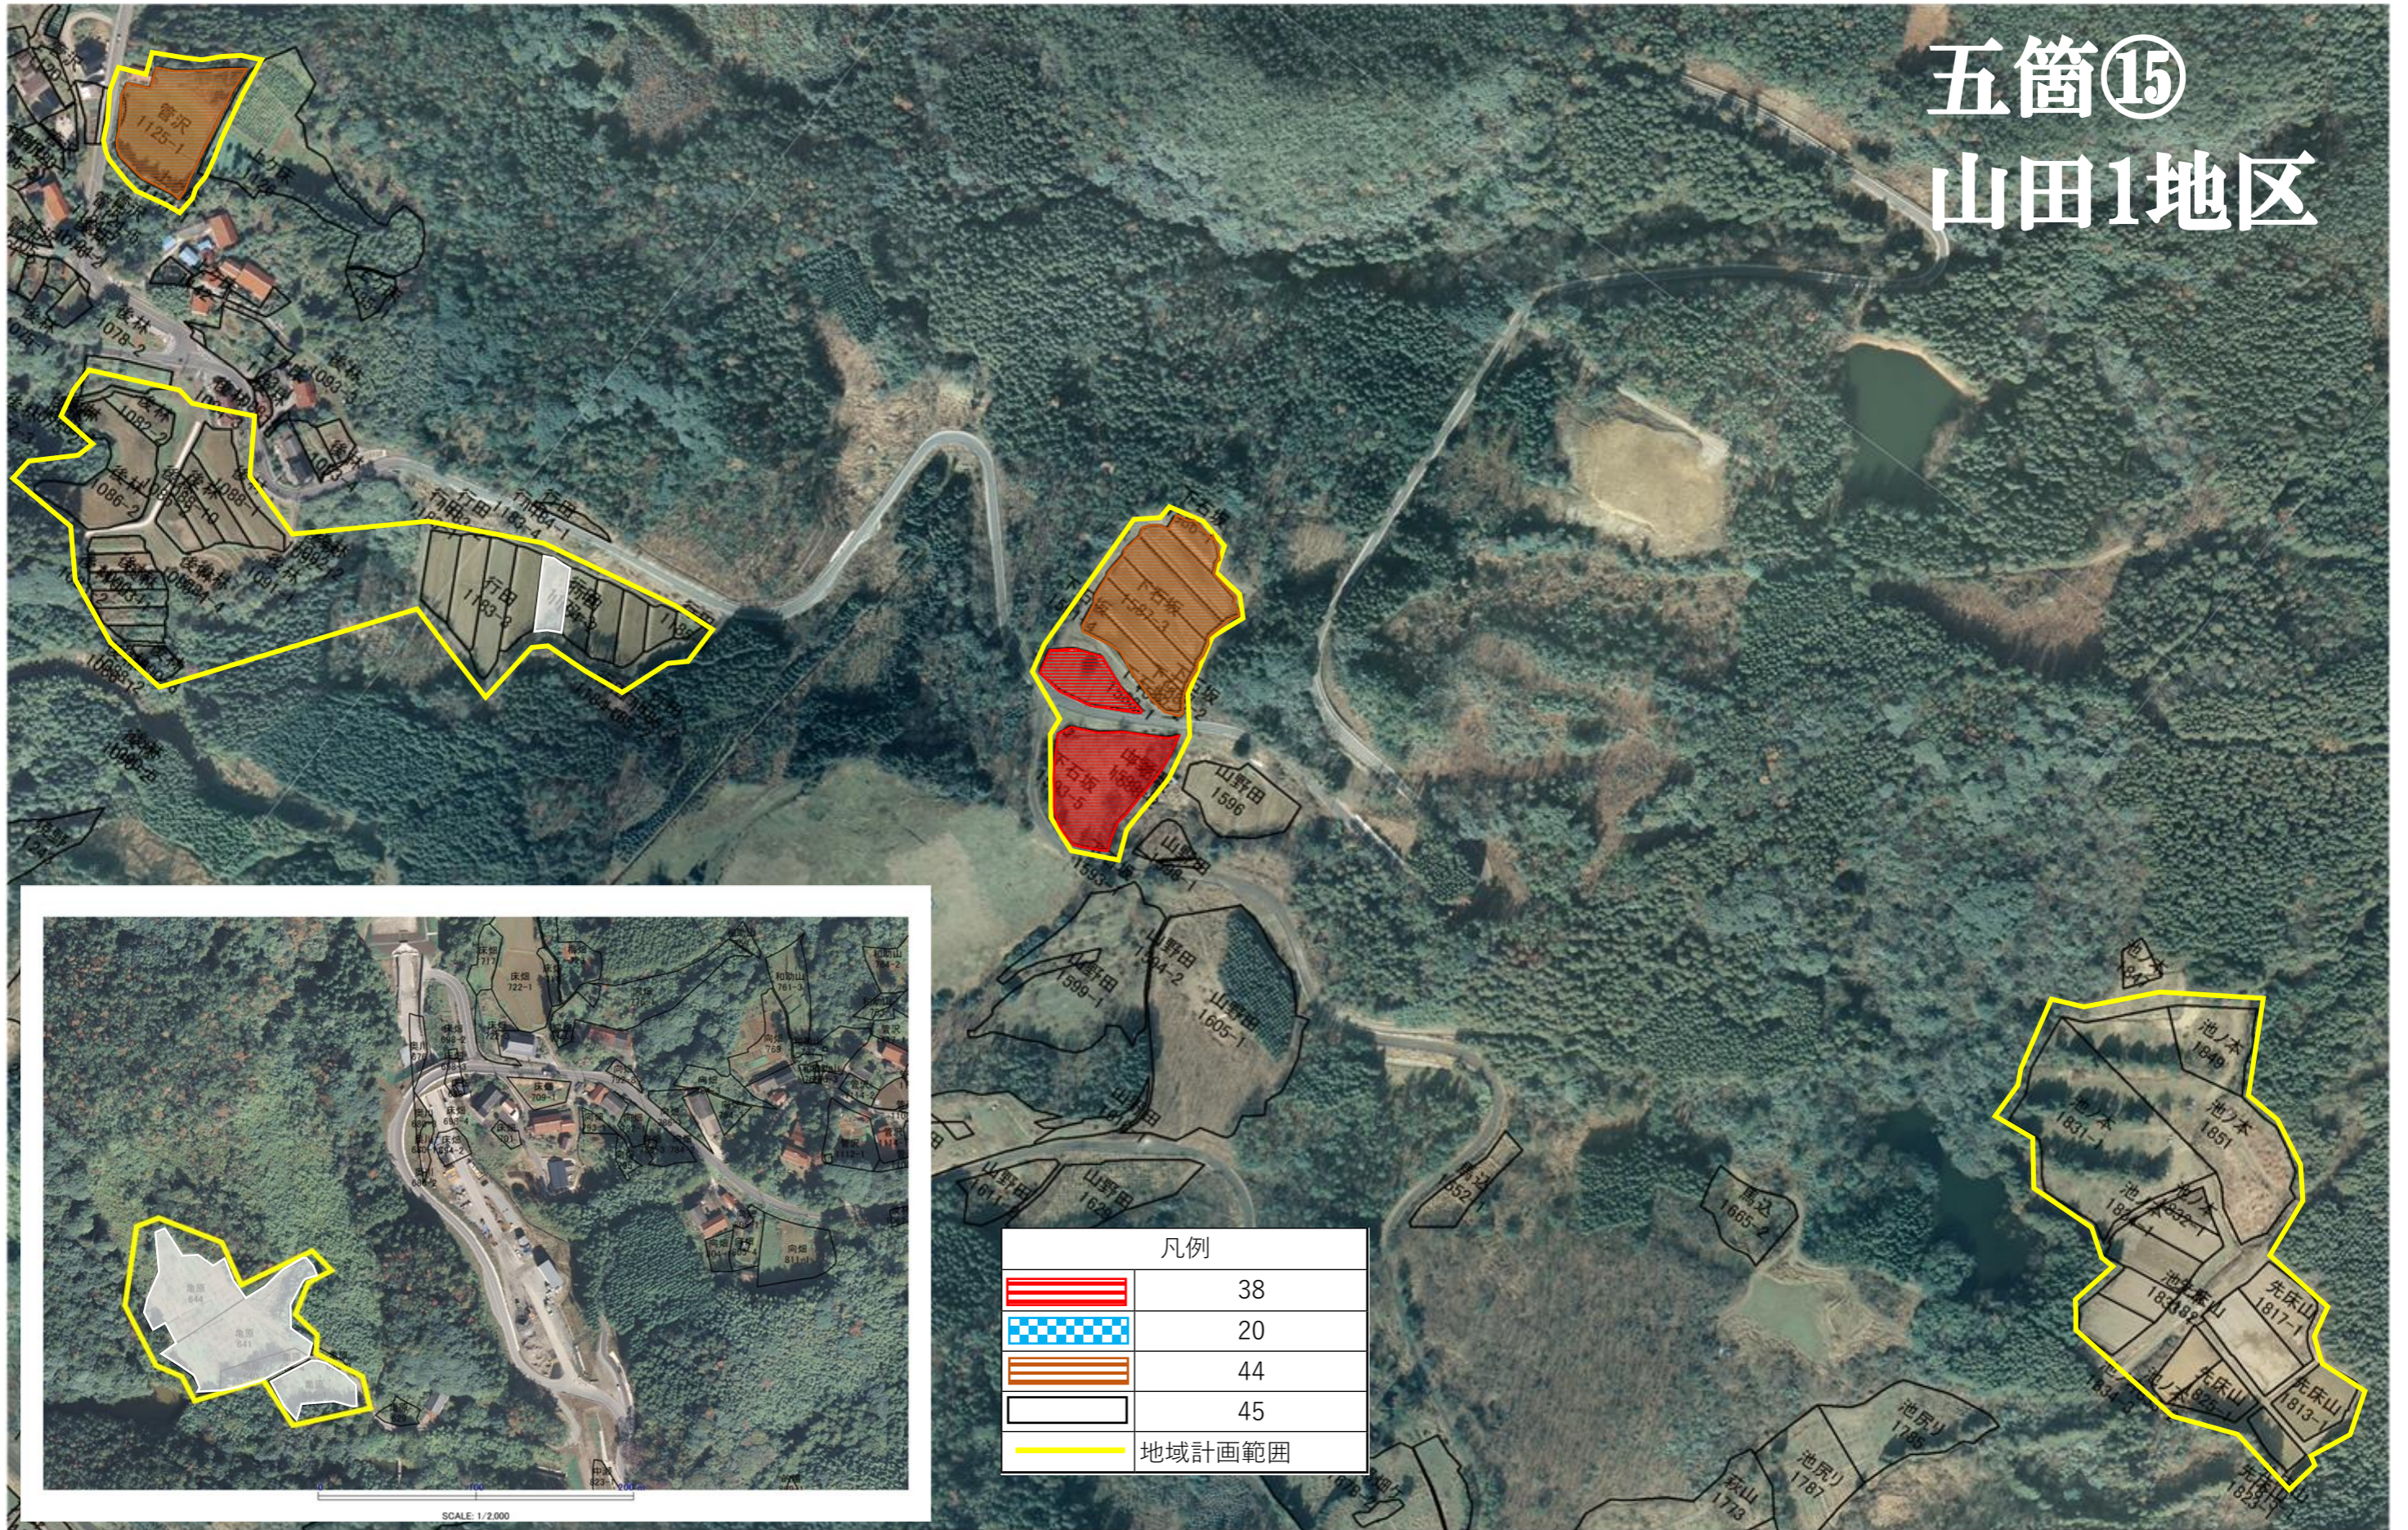

# 五箇⑮ 伊後地区①

凡例	
	15
	45
	地域計画範囲

## 伊後地区②

凡例	
	15
	45
	地域計画範囲

SCALE: 1/2,250

# 五箇⑮ 山田1地区

SCALE: 1/3,200

# 五箇⑮ 代地区

凡例	
	5
	31
	36
	45
	地域計画範囲