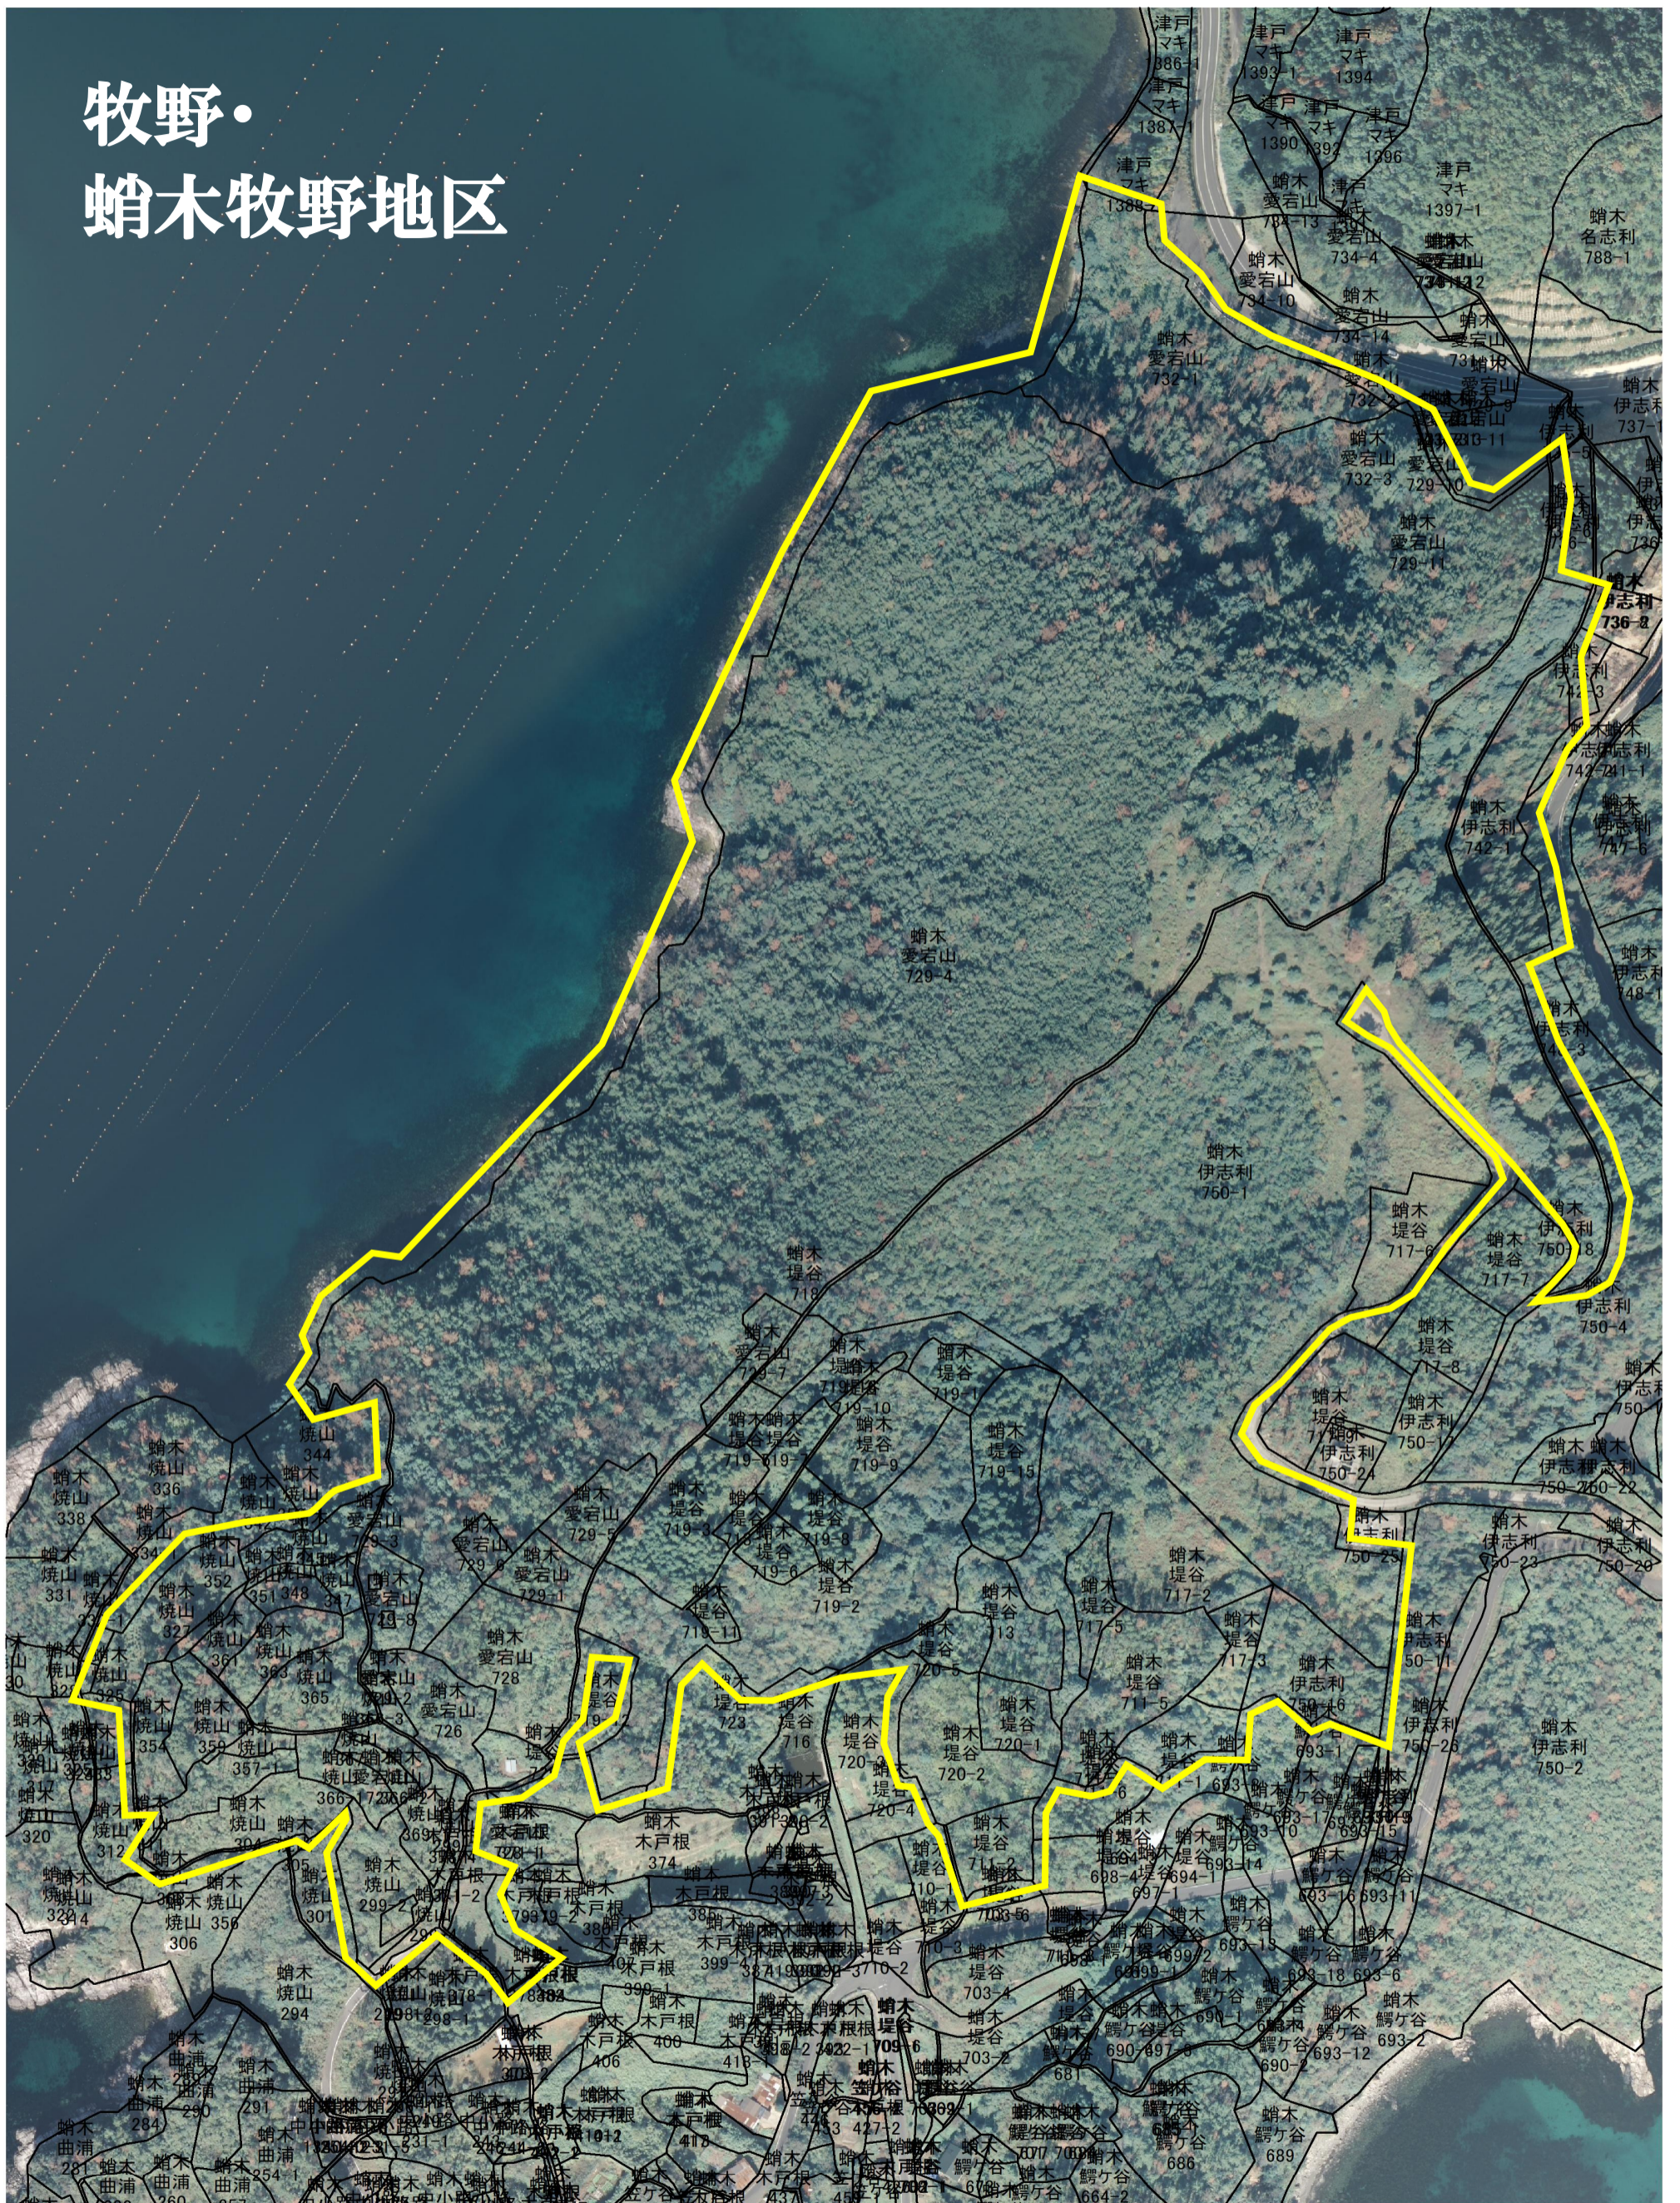

牧野・ 上野牧野地区

SCALE: 1/2,000

牧野・ 向ヶ丘第2牧野地区

SCALE: 1/2,000

牧野・大川牧野地区

SCALE: 1/2,000

牧野・笠松牧野地区

SCALE: 1/3,000

牧野・ 蛸木牧野地区

SCALE: 1/2,200