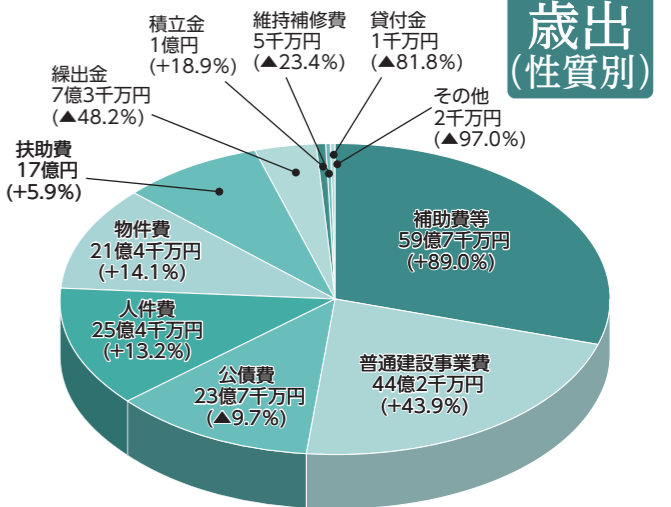

歳出(性質別)

会計名	令和6年度当初予算	令和5年度当初予算	増減額	前年度比
一般会計	200億5,000万円	168億円	32億5,000万円	19.3%
特別会計及び企業会計	23億9,650万円	29億3,220万円	▲5億3,570万円	▲18.3%
国民健康保険事業	19億1,350万円	19億1,150万円	200万円	0.1%
後期高齢者医療保険事業	4億5,360万円	4億3,360万円	2,380万円	5.5%
駐車場事業	2,480万円	2,540万円	▲60万円	▲2.4%
中財産区	80万円	40万円	40万円	100%
診療所				
国民健康保険施設助定(中村・五箇・都万・西郷歯科診療所)		4億9,030万円	▲4億9,030万円	▲100%
へき地診療所事業(布施・五箇)		4,690万円	▲4,690万円	▲100%
診療所計		5億3,720万円	▲5億3,720万円	▲100%
訪問看護事業		2,410万円	▲2,410万円	▲100%
企業会計	35億4,334万円	31億6,833万円	3億7,501万円	11.8%
下水道事業	24億8,296万円	19億9,100万円	4億9,196万円	24.7%
上水道事業	10億6,038万円	11億7,733万円	▲1億1,695万円	▲9.9%
合計	259億8,984万円	229億53万円	30億8,931万円	13.5%

※診療所会計及び訪問看護事業会計については、事業を隠岐広域連合に移管したため令和5年度をもって廃止となりました。

■お問い合わせ先 隠岐の島町役場 財政課 財政係 電話 2 - 8 5 6 6