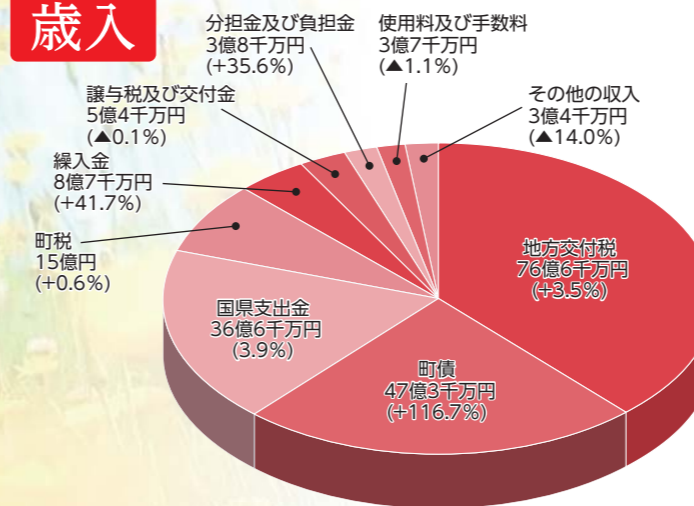

- ○離島留学学生寮建設事業 …… 4億7,433万円
- ○給食材料費公費負担 …… 1,317万円
- ○訪問介護・通所介護サービス確保対策事業 …… 965万円
- **新**子ども等医療費助成拡充事業(高校生分) …… 850万円
- **新**小中学校入学時体操服等支給事業 …… 550万円
- **新**郷土資料アーカイブ事業 …… 445万円
- ○国民スポーツ大会開催地準備事業 …… 216万円

住みやすさを実感できるまち

1. 1 快適な住環境を整えます
2. 2 地域コミュニティのつながりと活力を育みます
3. 3 島内をスムーズに移動できる交通環境を整えます
4. 4 移住・定住しやすい環境を整えます

- ○都市再生整備事業 …… 4億4,127万円
  (西郷港玄関口まちづくりほか)
- ○集落地域活性化補助金 …… 3,510万円
- ○町道交通支障木伐採業務 …… 3,000万円
- ○下水道接続工事補助金 …… 2,000万円
- ○関係人口創出事業 …… 987万円
- ○地域活性化事業(支所・出張所) …… 400万円
- ○コミュニティ施設整備補助金 …… 203万円

共に創るまち

1. 1 協働によるまちづくりを推進します
2. 2 時代に合った行政サービスを提供します
3. 3 財政の健全化に向けた取り組みを進めます

- ○自治体情報システム標準化事業 …… 6,200万円
- **新**町政20周年記念事業
  (古典相撲開催費ほか) …… 1,998万円

※**新**は、新規事業を意味しています

用語解説

歳入

【地方交付税】 所得税、法人税、酒税などの国税から地方へ配分される税

【町債】 町の借金のことで、大規模な事業を行うため国などから借り入れたお金

【国県支出金】 国県からの特定事業のための補助金

【町税】 町に納めていただく住民税等

【繰入金】 基金（貯金）などから一般会計に繰り入れた額

【譲与税及び交付金】 国税として徴収され、そのまま地方へ配分される税

【分担金及び負担金】 保育所の保育料、老人ホーム入所措置負担金など

【使用料及び手数料】 町の施設の使用料や証明手数料などによる収入

歳出

【補助費等】 各種団体への補助金や負担金

【普通建設事業費】 公共施設（建物・道路等）の建設に要する費用

【公債費】 町の借金の返済費用

【人件費】 特別職や一般職員、議会議員などの給料等

【物件費】 事務用品、光熱水費など

【扶助費】 障がい者や児童に対する手当や生活保護費など

【繰出金】 一般会計から国保会計などの特別会計へ支出する経費

【積立金】 基金に積み立てる経費

【維持補修費】 公共施設の維持修繕等に要する経費

【貸付金】 町より行う現金の貸付に要する経費

令和6年度

まちの予算

令和6年度の隠岐の島町の予算が3月定例議会で議決されました。
隠岐の島町総合振興計画の実現に向け、事業目的及び方向性を明確にした上で、歳入・歳出のバランスを考慮した予算となっています。

一般会計の概要

令和6年度一般会計当初予算総額 **200億5,000万円** (前年度比19.3%増)

歳入