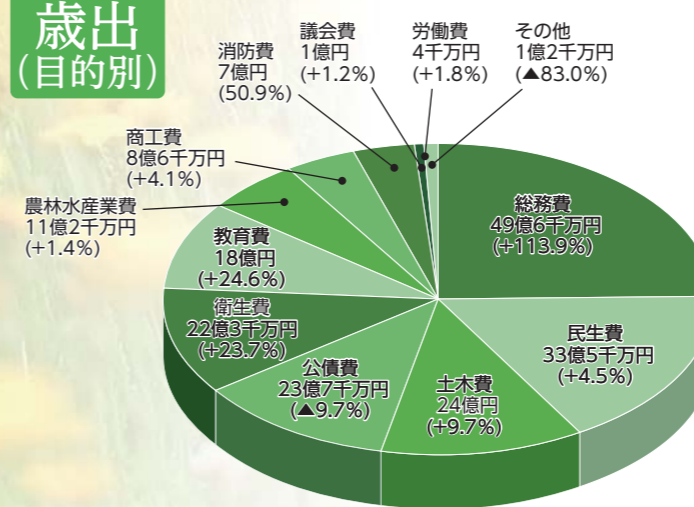

ここでは、一般会計当初予算のうち、主なものを総合振興計画の基本目標別にご紹介します。

安心して暮らせるまち

1. 1 安心を支える医療体制を確保します
2. 2 元気で長生きできるまちづくりを推進します
3. 3 互いを支え合う福祉環境の充実を図ります
4. 4 日常生活の安全を確保します

- ○中出張所等複合新庁舎整備事業 …… 7億7,278万円
- ○高齢者福祉施設整備費補助事業 …… 3,000万円
- ○介護職員処遇改善対策補助金 …… 1,853万円
- ○成人保健事業（各種検診等） …… 1,686万円
- ○出産・子育て応援事業 …… 856万円

活力を生み出すまち

1. 1 既存産業の活性化と承継を進めます
2. 2 島の特性を活かした新たな産業を育成します
3. 3 ひとの往来を促す離島交通の充実を図ります
4. 4 ひとを惹きつける観光地づくりを進めます
5. 5 島内流通の活性化を進めます

- **新**フェリー建造費負担金 …… 13億134万円
- ○隠岐航路・航空路運賃助成事業 …… 2億5,883万円
- ○港湾改修事業 …… 1億4,180万円
- ○隠岐ジオパーク推進機構運営費 …… 1億873万円
- ○特定地域づくり事業 …… 1,647万円
- ○沿岸漁業者育成支援事業 …… 1,300万円
- ○物価高騰対策農業者支援事業 …… 389万円
- ○森林経営管理制度推進事業 …… 190万円

自然と共に生きるまち

1. 1 資源が循環する島をつくります
2. 2 島の美しい自然環境を保全します

- ○中出張所等複合新庁舎
  太陽光発電システム整備事業 …… 4,343万円
- ○海岸漂着ごみ対策事業 …… 3,291万円
- ○木質パレット発電事業補助金 …… 1,500万円
- ○公用車購入費（電気自動車導入） …… 546万円
- **新**生ごみ処理機導入補助金 …… 118万円

ひとが輝くまち

1. 1 子育てしやすい環境を整えます
2. 2 将来を担う子どもたちが育つ魅力ある教育環境づくりを進めます
3. 3 互いに認め合い、誰もが生きがいをもって活躍できるまちをつくります
4. 4 かけがえのない文化芸術を未来へつなぎます

- ○離島留学学生寮建設事業 …… 4億7,433万円
- ○給食材料費公費負担 …… 1,317万円
- ○訪問介護・通所介護サービス確保対策事業 …… 965万円
- **新**子ども等医療費助成拡充事業(高校生分) …… 850万円
- **新**小中学校入学時体操服等支給事業 …… 550万円
- **新**郷土資料アーカイブ事業 …… 445万円
- ○国民スポーツ大会開催地準備事業 …… 216万円

住みやすさを実感できるまち

1. 1 快適な住環境を整えます
2. 2 地域コミュニティのつながりと活力を育みます
3. 3 島内をスムーズに移動できる交通環境を整えます
4. 4 移住・定住しやすい環境を整えます

- ○都市再生整備事業 …… 4億4,127万円
  (西郷港玄関口まちづくりほか)
- ○集落地域活性化補助金 …… 3,510万円
- ○町道交通支障木伐採業務 …… 3,000万円
- ○下水道接続工事補助金 …… 2,000万円
- ○関係人口創出事業 …… 987万円
- ○地域活性化事業(支所・出張所) …… 400万円
- ○コミュニティ施設整備補助金 …… 203万円

共に創るまち

1. 1 協働によるまちづくりを推進します
2. 2 時代に合った行政サービスを提供します
3. 3 財政の健全化に向けた取り組みを進めます

- ○自治体情報システム標準化事業 …… 6,200万円
- **新**町政20周年記念事業
  (古典相撲開催費ほか) …… 1,998万円

※**新**は、新規事業を意味しています

用語解説

歳入

【地方交付税】 所得税、法人税、酒税などの国税から地方へ配分される税

【町債】 町の借金のことで、大規模な事業を行うため国などから借り入れたお金

【国県支出金】 国県からの特定事業のための補助金

【町税】 町に納めていただく住民税等

【繰入金】 基金（貯金）などから一般会計に繰り入れた額

【譲与税及び交付金】 国税として徴収され、そのまま地方へ配分される税