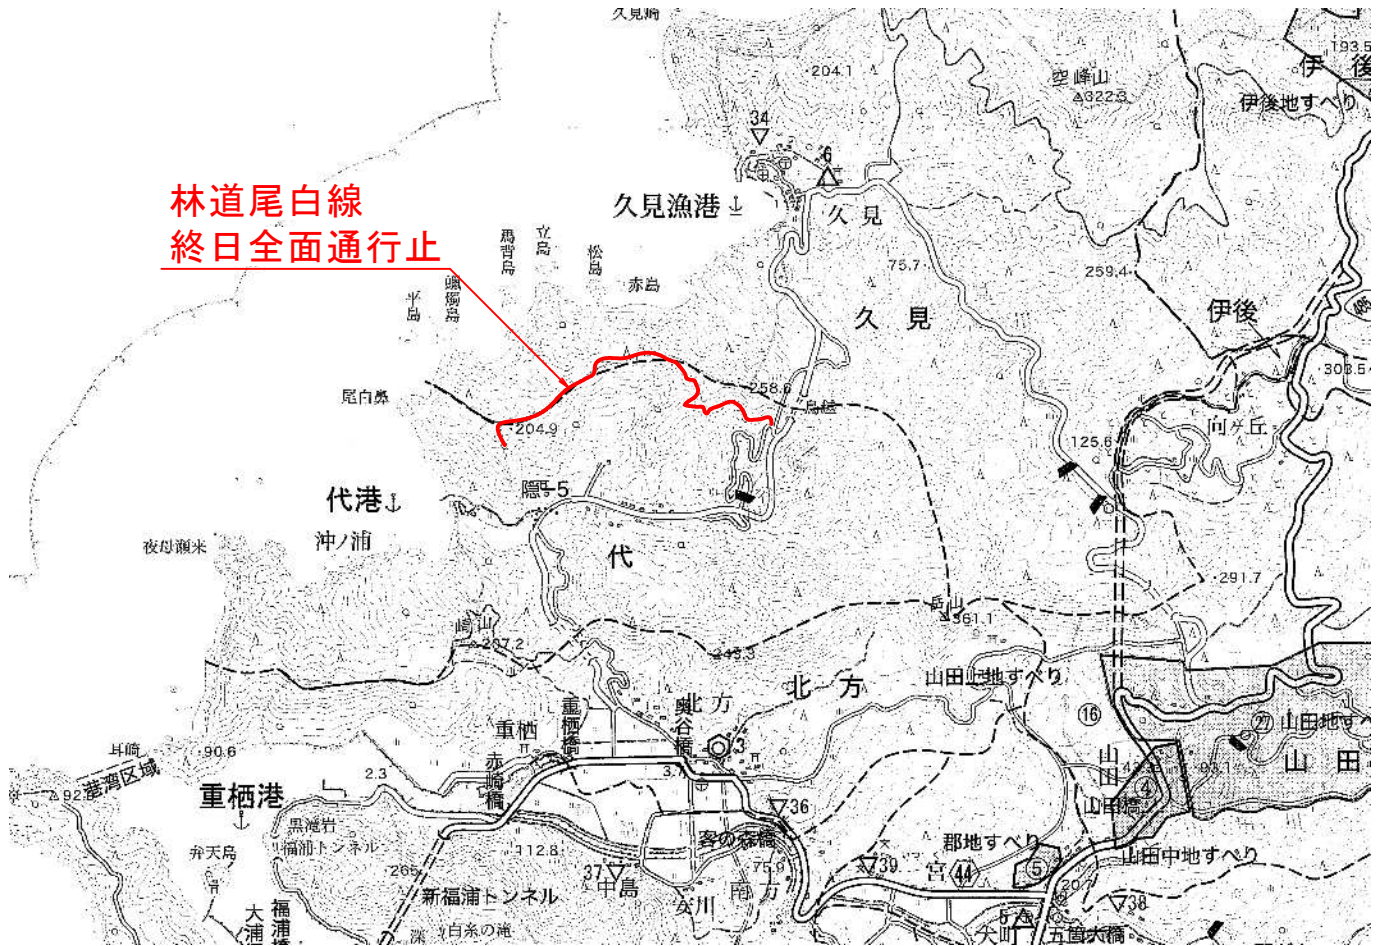

豪雨災害による 林道通行止路線図

林道南谷線
終日全面通行止

林道有木線
終日全面通行止

林道尾白線
終日全面通行止

林道皆市線
終日全面通行止