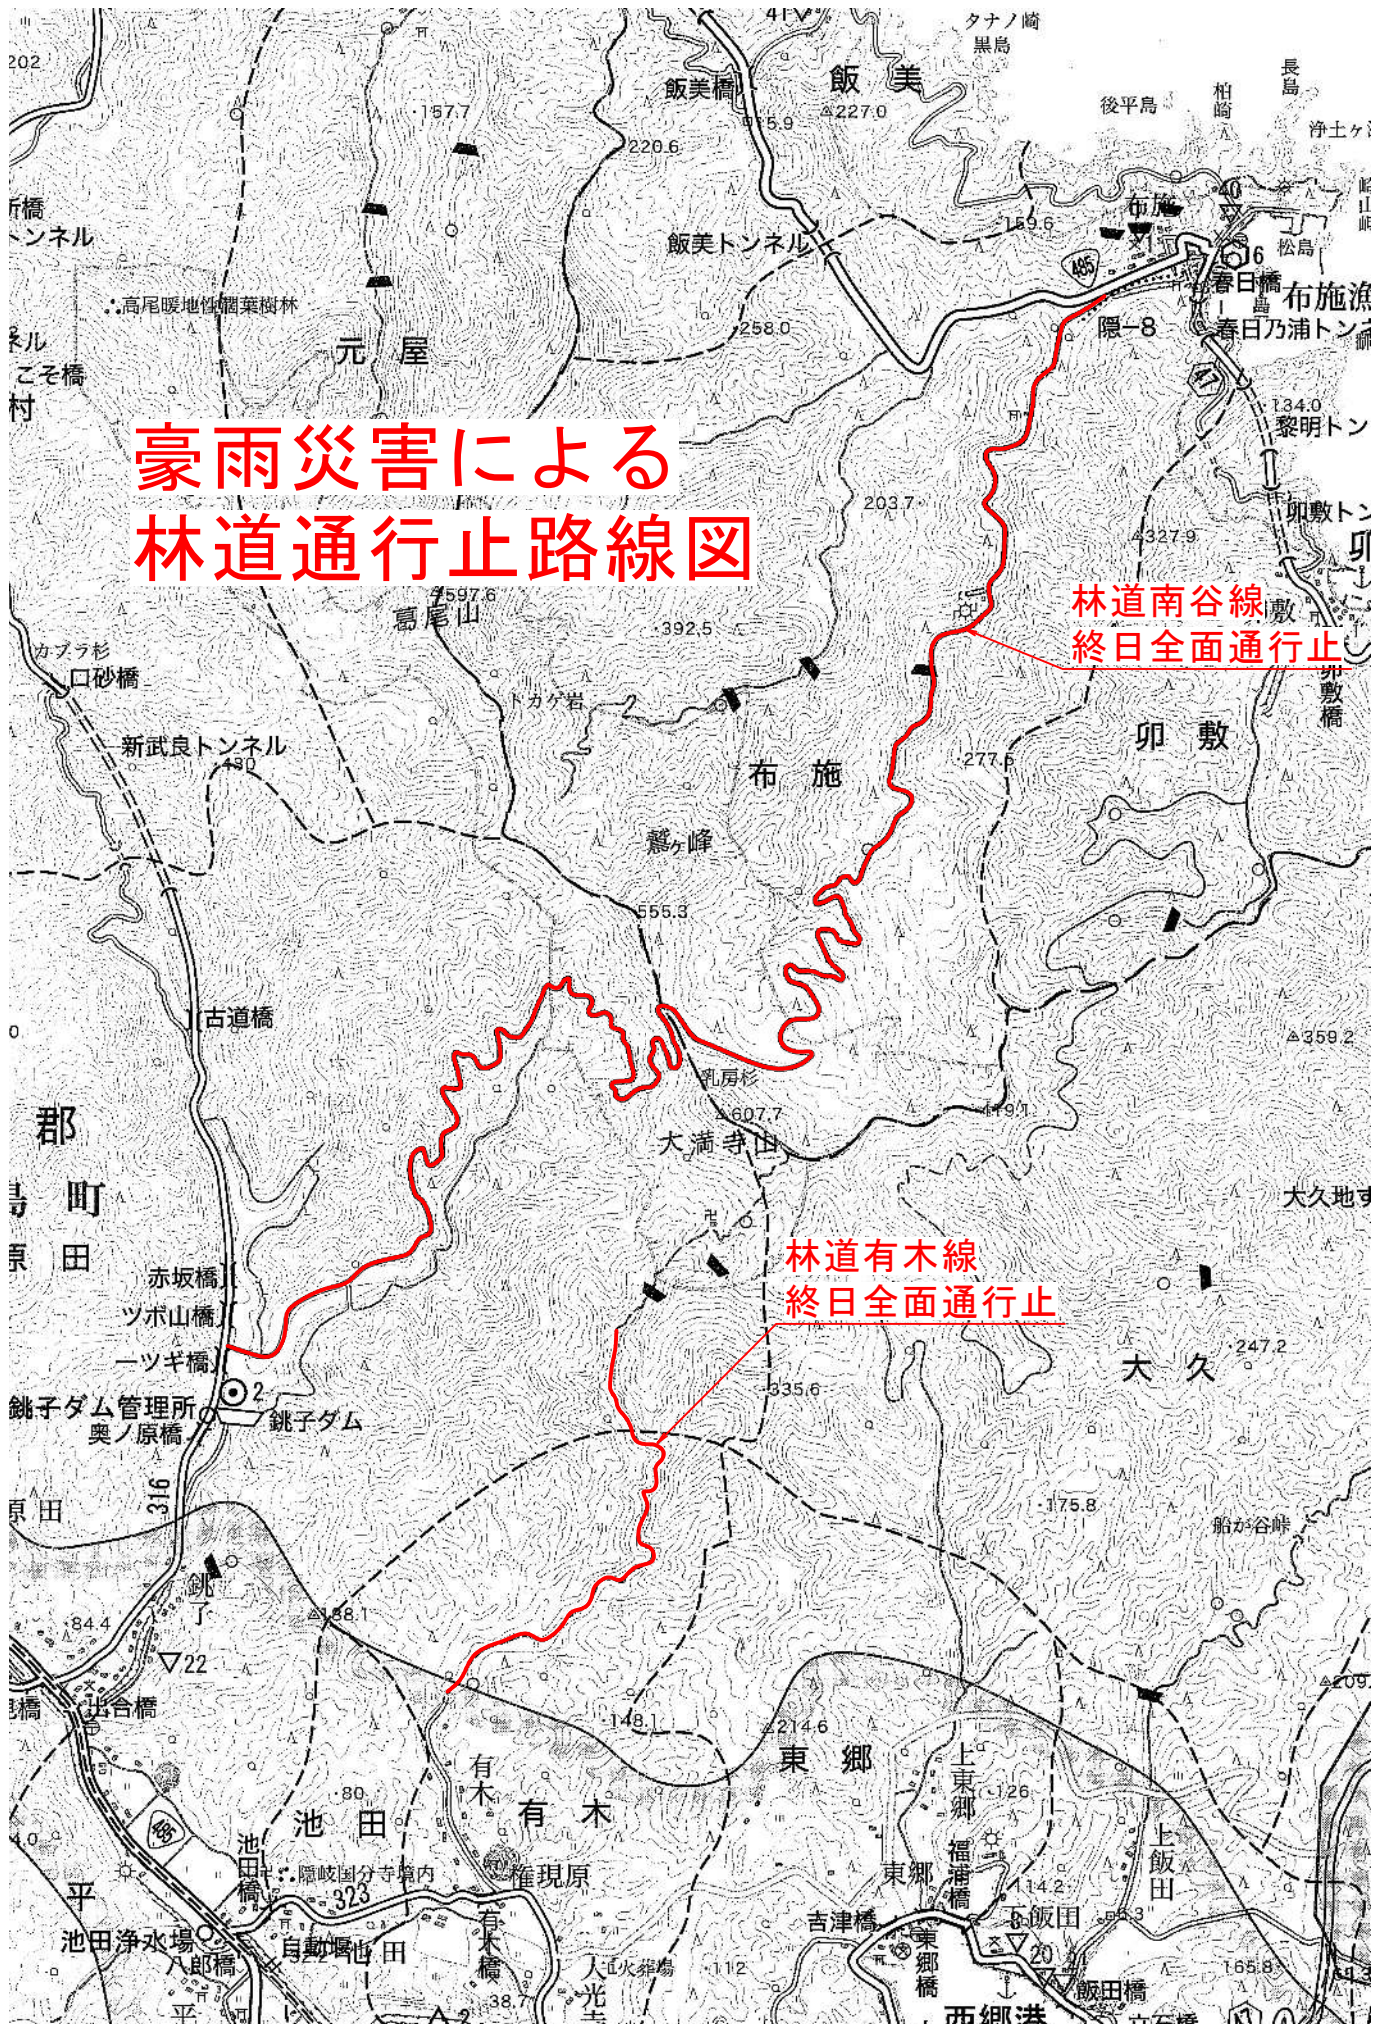

豪雨災害による 林道通行止路線図

林道南谷線
終日全面通行止

林道有木線
終日全面通行止

林道尾白線
終日全面通行止

林道皆市線
終日全面通行止