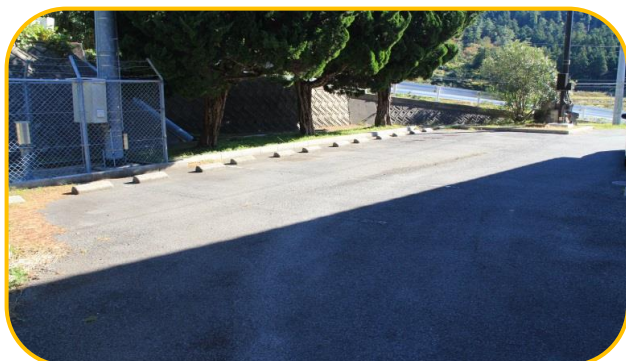

35. 旧那久小学校

公園の詳細	
住所	那久杉谷696番地
面積	5,691㎡
駐車場	有り(10台)
トイレ	—
遊具	ブランコ・雲梯・鉄棒・土管・タイヤ
休憩施設	ベンチ
その他設備	手洗い場・広場
周辺施設	公衆トイレ(学校より約200m)
問い合わせ	隠岐の島町施設管理課(2-8573)

駐車場

遊具

遊具

遊具

その他設備

鯉

様々な遊具と広場でたくさん遊べます！！学校の裏には鯉もいます♪