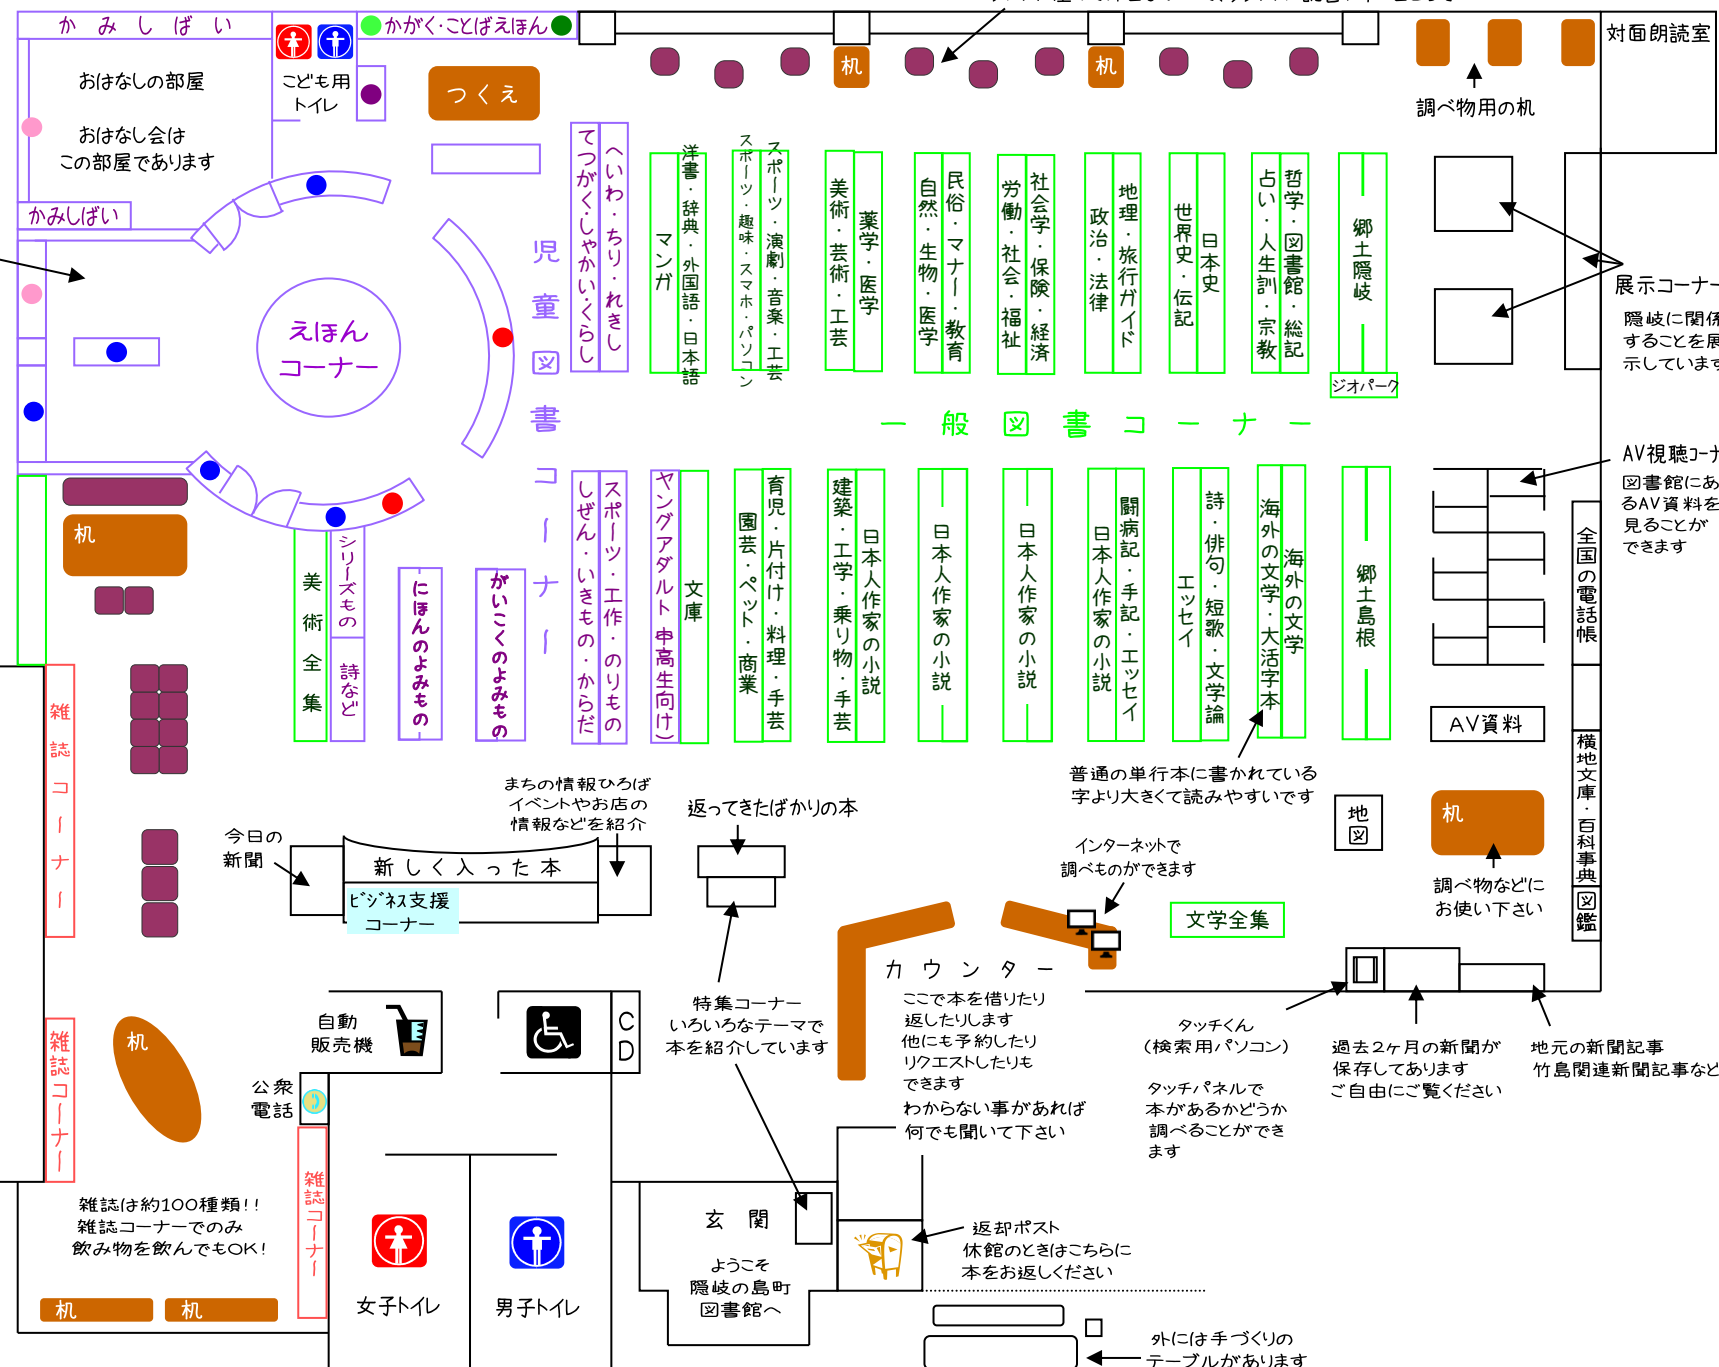

館内案内図

ソファに座って外をながめて、リラックス読書タイムをどうぞ

対面朗読室

調べ物用の机

展示コーナー
隠岐に関係する展示をしています

AV視聴コーナー
図書館にあるAV資料を見ることができます

全国の電話帳
横地文庫・百科事典
図鑑

AV資料

調べ物などにお使い下さい

机

地図

文学全集

普通の単行本に書かれている字より大きくて読みやすいです

インターネットで調べものができます

カウンター

ここで本を借りたり返したりします
他にも予約したりリクエストしたりもできます
わからない事があれば何でも聞いて下さい

特集コーナー
いろいろなテーマで本を紹介しています

玄関
ようこそ 隠岐の島町図書館へ

返却ポスト
休館のときはこちらに本をお返しください

外には手づくりのテーブルがあります

えほんコーナー
シールで区別しています

- にほんのえほん
- がいこくのえほん
- あかちゃんえほん
- むかしげなし
- かがくえほん
- ことばえほん

児童図書コーナー

一般図書コーナー

雑誌コーナー

雑誌コーナー

雑誌は約100種類!!
雑誌コーナーでのみ飲み物を飲んでOK!

まちの情報ひろば
イベントやお店の情報などを紹介

新しくいった本
ビジネス支援コーナー

返ってきたばかりの本

研修室
各種講座やイベントなどをおこないます
普段は学習室として開放しています
勉強をされる方はカウンターで申し込んで下さい

自動販売機
公衆電話